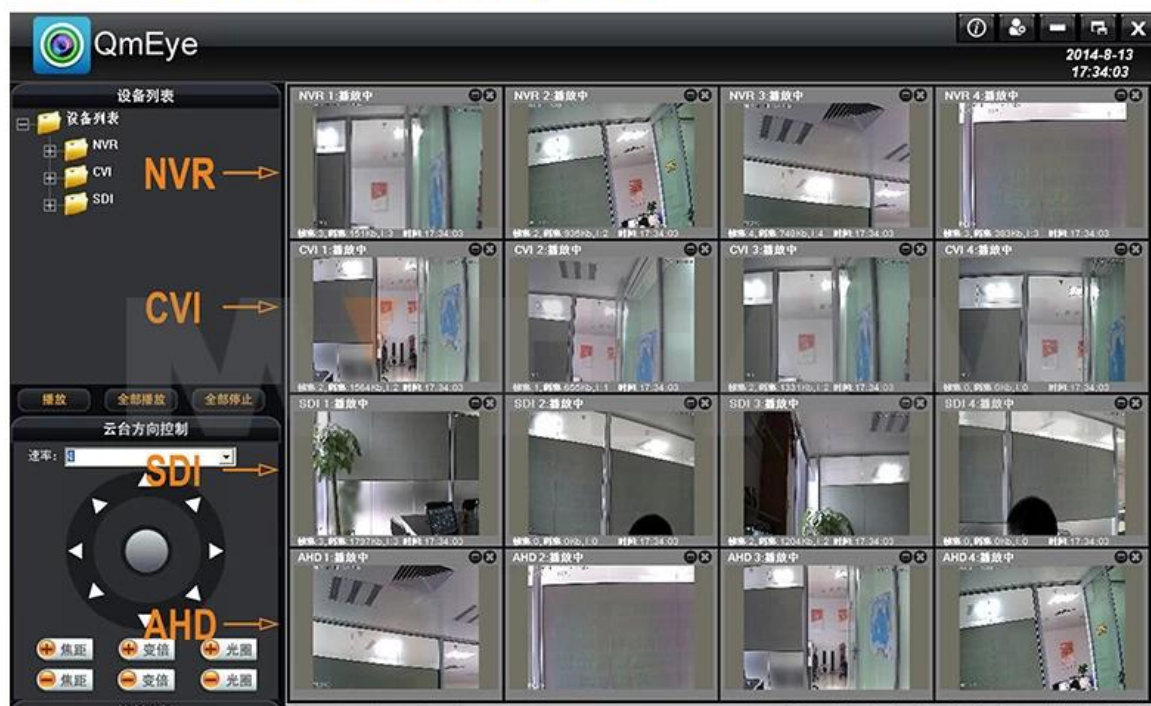

Reprodução & backup	Canal de reprodução	4CH
	Desempenho de reprodução	4CH Tempo real
	Modo de procura	Data / hora, detecção de movimento
	Modo de backup	U-disco / Disco Rígido / CD USB / DVD-RW / Download
Armazenamento de dados	Disco rígido	1SATA, 4TB Máxima
Interface auxiliar	RS485	Controle PTZ
Ambiente	Fonte de energia	12V / 6A
	Consumo de energia	≤30W
	Ambiente de trabalho	-10°C ~ + 55°C / 10 ~ 90% RH / 86 ~ 106KPa
	Dimensão	340 * 265 * 70 milímetros (tamanho DVR)
	Peso	6,0 kg (sem HDD)

● P2P FUNCTION

MVTEAM

Mobile Phone View

(All MVTEAM DVR, AHD DVR, CVI DVR, SDI DVR, NVR support)

Achieve Monitoring All kinds of Cameras in One Screen on Computer

● FACTORY & OFFICE

M'TEAM

● EXHIBITIONS