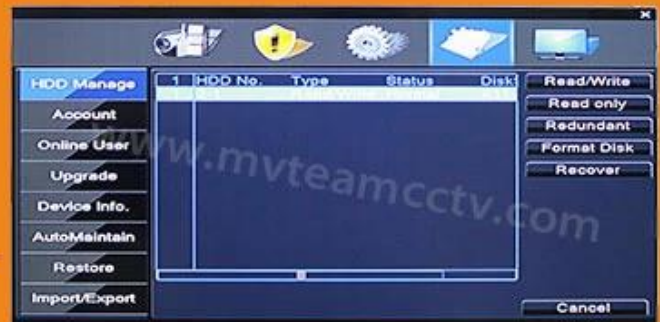

Support playback different time period video records in one screen, save time on find useful video records

5-in-1 hybrid modes:
AHD+TVI+CVI+CVBS+IP

DVR menu with Ping
command, convenient to do
DVR network testing

With UTC Function, control
analog camera and PTZ camera
on DVR thru coaxial cable

Support P2P remote view
by CMS and IE browser

Come with cloud ID, easy to
realize P2P remote view
by scan the QR Codes

Support remote view, record,
playback, receive motion
detection alarm by Iphone
and Andriod Smartphone

4.NVR: 4CH 1080P @ 25fps de gravação IP, 1CH 1080P @ 25fps de reprodução;

Modelo	6704H80C	
Compressão	Compressão Padrão H.264	
Operação	Linux embutido	
Image-coding-control	Imagem editável ajustável, ambos variável e correção correção opcional	
Fluxo duplo	Pode ser configurado em cada canal	
Monitorar a qualidade da imagem	1080N 960 * 1080	
Detecção dinâmica da imagem	Múltiplas áreas de detecção em cada canal	
Video framerate	AHD \ TVI \ CVI: gravação 4CH 1080N @ 20 fps NVR: 4CH 1080P @ 25 fps de gravação IP	
Qualidade de reprodução de imagem	AHD \ TVI \ CVI: reprodução de 1CH 1080N NVR: 1CH 1080P @ 25fps de reprodução	
Modo de vídeo	Manual de suporte, monitoramento automático, dinâmico, modo de disparo de disparo de ala	
Modo de backup	U disco, disco portátil USB, gravação USB, armazenamento em rede e backup	
Modo de operação	Rato, Controle remoto, Controle do painel frontal	
faça login localmente	administrador e senha	
Salvar gravação	disco rígido local e rede	
Interface externa	Entrada de vídeo	4ch
	Entrada de áudio	NÃO
	Interface de rede	10M / 100M base-T Ethernet (RJ-45)
	Porta de conexão USB	2 x USB 2.0
	RS485	RS485 * 1
	Entrada de alarme	NÃO
	Saída de alarme	NÃO
	HDD interno	1 Porta HDD SATA
	Capacidade máxima	Máximo 4TB cada SATA
Monitoramento do telefone celular	Suporte Windows Mobile, iPhone, iPad, Android	
Poder	12V /2UMA	
Tamanho do DVR	255 * 45 * 235mm	
Peso	& lt; 2.7kg (sem HDD)	