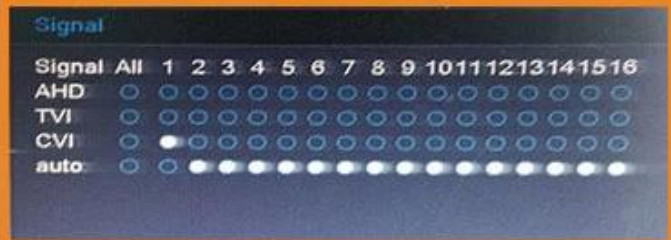

Support playback different time period video records in one screen, save time on find useful video records

5-in-1 hybrid modes:
AHD+TVI+CVI+CVBS+IP

DVR menu with Ping
command, convenient to do
DVR network testing

● SPECS

M' TEAM

- 1.AHD: gravação 4CH 1080N @ 14 fps, reprodução 1CH 1080N;
- 2.AHD: gravação 4CH 720P @ 15fps, reprodução 1CH 720P;
- 3.HVR: 2CH 1080N @ 14fps Analog + 2CH 1080P @ 25 fps de gravação IP, 1CH 1080P @ 25fps de reprodução;

4.NVR: 4CH 1080P @ 25fps de gravação IP, 1CH 1080P @ 25fps de reprodução;

Modelo	6704H80C	
Compressão	Compressão Padrão H.264	
Operação	Linux embutido	
Image-coding-control	Imagem editável ajustável, ambos variável e correção correção opcional	
Fluxo duplo	Pode ser configurado em cada canal	
Monitorar a qualidade da imagem	1080N 960 * 1080	
Detecção dinâmica da imagem	Múltiplas áreas de detecção em cada canal	
Video framerate	AHD \ TVI \ CVI: gravação 4CH 1080N @ 20 fps NVR: 4CH 1080P @ 25 fps de gravação IP	
Qualidade de reprodução de imagem	AHD \ TVI \ CVI: reprodução de 1CH 1080N NVR: 1CH 1080P @ 25fps de reprodução	
Modo de vídeo	Manual de suporte, monitoramento automático, dinâmico, modo de disparo de disparo de ala	
Modo de backup	U disco, disco portátil USB, gravação USB, armazenamento em rede e backup	
Modo de operação	Rato, Controle remoto, Controle do painel frontal	
faça login localmente	administrador e senha	
Salvar gravação	disco rígido local e rede	
Interface externa	Entrada de vídeo	4ch
	Entrada de áudio	NÃO
	Interface de rede	10M / 100M base-T Ethernet (RJ-45)
	Porta de conexão USB	2 x USB 2.0
	RS485	RS485 * 1
	Entrada de alarme	NÃO
	Saída de alarme	NÃO
	HDD interno	1 Porta HDD SATA
	Capacidade máxima	Máximo 4TB cada SATA
Monitoramento do telefone celular	Suporte Windows Mobile, iPhone, iPad, Android	
Poder	12V /2UMA	
Tamanho do DVR	255 * 45 * 235mm	
Peso	& lt; 2.7kg (sem HDD)	