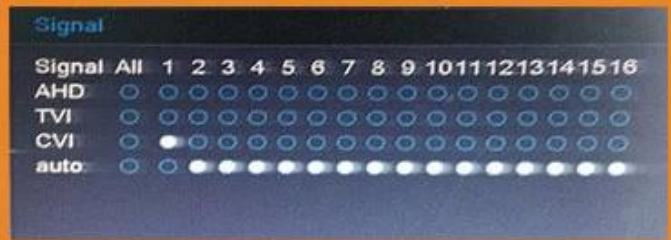

Vídeo-vigilância DVR híbrido 3MP 8 canais DVR Recorder(6708H300)

● Features

M TEAM

Adopt Newest HiSilicon
Chipset

New humanized
User Interface

System come with
28 kinds of languages

Adjustable DVR menu transparency

Support backup video records to DVR built-in redundant HDD

Support playback different time period video records in one screen, save time on find useful video records

5-in-1 hybrid modes:
AHD+TVI+CVI+CVBS+IP

2-diferentes modos opcionais:

- 1) AHD / TVI:8CH 3MP@12fps gravação, reprodução de 3MP 4CH;
- 2) HVR:4CH 3MP@12fps analógica + IP 3MP@25fps 4CH gravação, reprodução de 2CH 3MP@25fps;
- 3) NVR:4CH 3MP@25fps gravação de IP, 4CH reprodução de 3MP@25fps;

Gravação de IP 4) NVR:4CH 5MP@25fps, 2CH 5MP@25fps reprodução;
3-suporte P2P view remoto no celular e PC

Modelo	6708H 300	
Compressão	Compressão padrão h. 264	
Operação	Linux embarcado	
Codificação-controle de imagem	Imagem editar ajustável, ambos mutável e corrigir fluxo opcional	
Duplo fluxo	Pode ser configurado em cada canal	
Qualidade de imagem do monitor	3MP(2048*1536), 720P 1080P, 1024 P,	
Deteção de dinâmica de imagem	Múltiplas áreas de deteção em cada canal	
Híbrido	AHD, TVI, CVI, IP, CVBS	
Modo de vídeo	Suporte manual, automático e dinâmico, monitoramento, modo de vídeo de disparador de alarme	
Modo de backup	U disco, disco portátil USB, queimadura USB, rede de armazenamento e backup	
Modo de operar	Mouse, Controlador remoto, Controle do painel frontal	
logon localmente	admin e a senha	
Salvar a gravação	disco rígido local e rede	
Interface externa	Entrada de vídeo	8xBNC
	Entrada de áudio	4x RCA
	Interface de rede	M M de 10/100 base-T Ethernet (RJ-45)
	USB Conecte a porta	2 x USB 2.0
	RS485	RS485 * 1
	Entrada de alarme	Não
	Saída de alarme	Não
	Disco rígido interno	1 Porta SATA HDD
	Capacidade máxima	Máximo 4TB cada SATA
Cell phone vigilância	Suporte janela Mobile, iPhone, iPad, Android	
Poder	12V /2A	
Tamanho DVR	255 * 45 * 235 mm	
Peso	< 2,7 kg (sem HDD)	