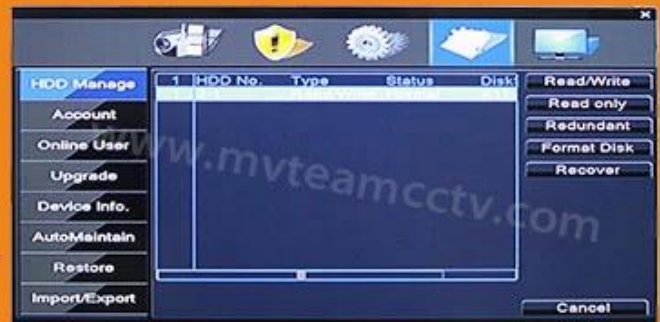

Support backup video records to DVR built-in redundant HDD

Support playback different time period video records in one screen, save time on find useful video records

5-in-1 hybrid modes:
AHD+TVI+CVI+CVBS+IP

DVR menu with Ping
command, convenient to do
DVR network testing

With UTC Function, control
analog camera and PTZ camera
on DVR thru coaxial cable

Support P2P remote view
by CMS and IE browser

Come with cloud ID, easy to
realize P2P remote view
by scan the QR Codes

Gravação de IP 4) NVR:4CH 5MP@25fps, 2CH 5MP@25fps reprodução;
3-suporte P2P view remoto no celular e PC

Modelo	6708H 300	
Compressão	Compressão padrão h. 264	
Operação	Linux embarcado	
Codificação-controle de imagem	Imagem editar ajustável, ambos mutável e corrigir fluxo opcional	
Duplo fluxo	Pode ser configurado em cada canal	
Qualidade de imagem do monitor	3MP(2048*1536), 720P 1080P, 1024 P,	
Deteção de dinâmica de imagem	Múltiplas áreas de deteção em cada canal	
Híbrido	AHD, TVI, CVI, IP, CVBS	
Modo de vídeo	Suporte manual, automático e dinâmico, monitoramento, modo de vídeo de disparador de alarme	
Modo de backup	U disco, disco portátil USB, queimadura USB, rede de armazenamento e backup	
Modo de operar	Mouse, Controlador remoto, Controle do painel frontal	
logon localmente	admin e a senha	
Salvar a gravação	disco rígido local e rede	
Interface externa	Entrada de vídeo	8xBNC
	Entrada de áudio	4x RCA
	Interface de rede	M M de 10/100 base-T Ethernet (RJ-45)
	USB Conecte a porta	2 x USB 2.0
	RS485	RS485 * 1
	Entrada de alarme	Não
	Saída de alarme	Não
	Disco rígido interno	1 Porta SATA HDD
	Capacidade máxima	Máximo 4TB cada SATA
Cell phone vigilância	Suporte janela Mobile, iPhone, iPad, Android	
Poder	12V /2A	
Tamanho DVR	255 * 45 * 235 mm	
Peso	< 2,7 kg (sem HDD)	