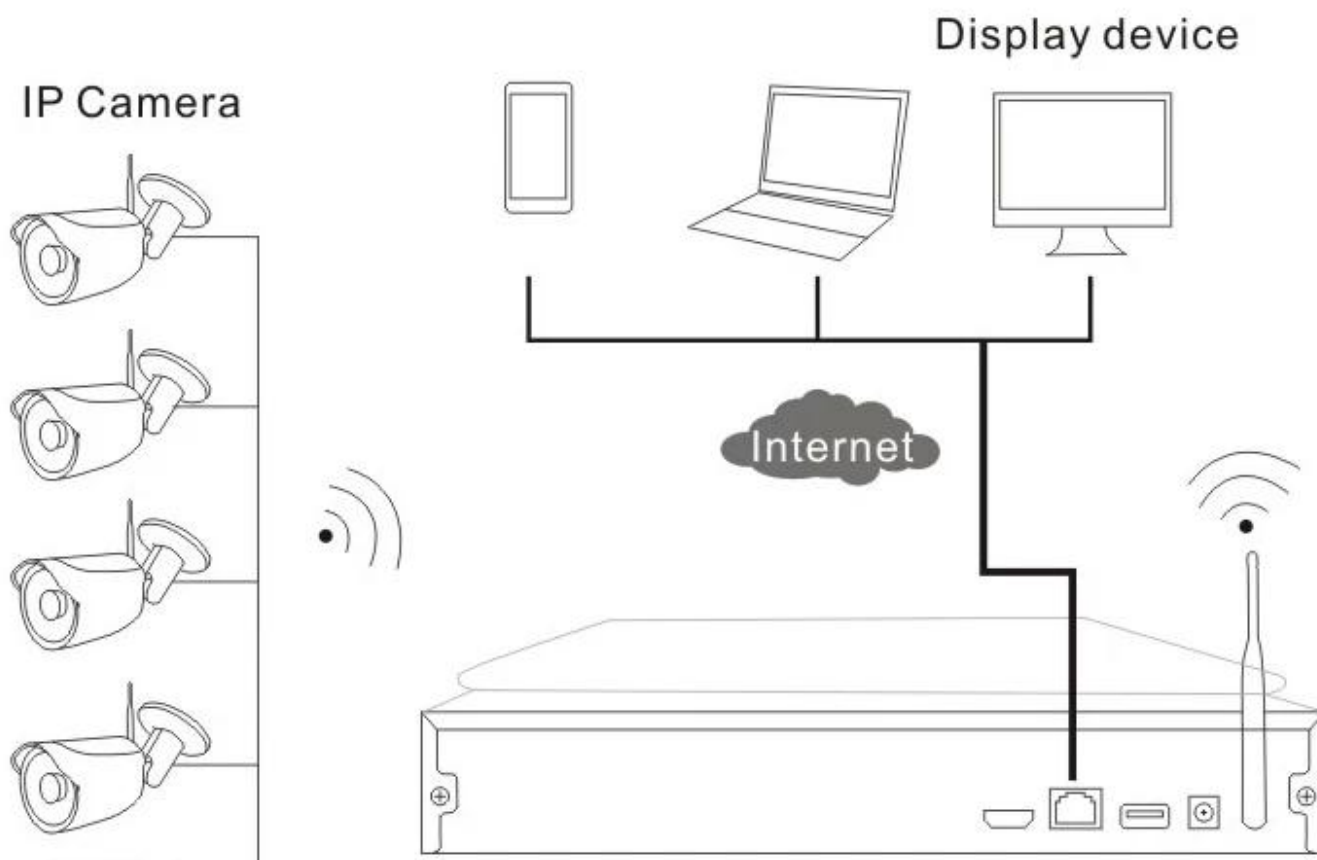

## home video ao ar livre sistema sem fio no atacado baseada em IP câmara de segurança DVR

### Esquema de instalação

### O que é o Kit NVR sem fio incluído?

1pc 4 canais NVR sem fio HD com build-in 10 "LCD polegadas e módulo de WIFI  
Câmara 4pcs Outdoor Wireless IP HD  
4pcs 12V (DC) adaptadores de energia / 2A  
Detalhado guia de instalação rápida Manual de 1pc  
1pc CD vem com CMS softwares e instruções

- \* Entrada de vídeo: 4 \* 720P; 4 \* 960P, Reprodução: 4 \* 960H, 4 \* 720P;
- \* 3pcs interfaces de USB, suporte HDD até 4TB, tecnologia de nuvem, P2P, x1 rato