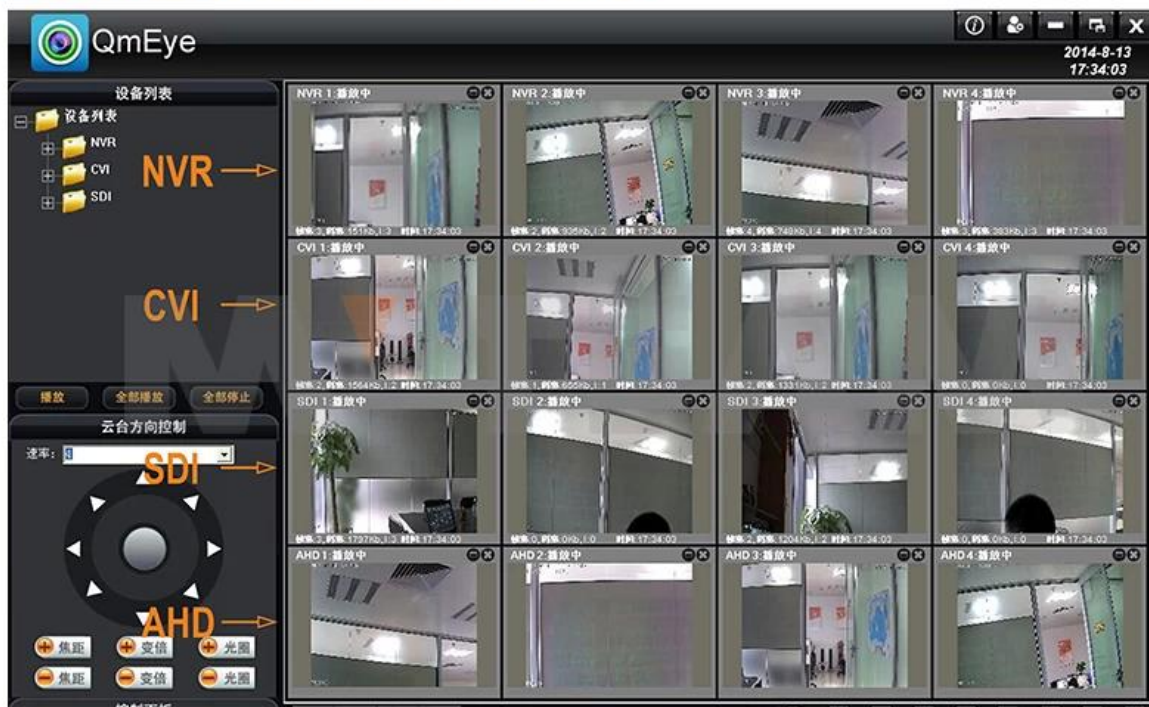

Achieve Monitoring All kinds of Cameras in One Screen on Computer