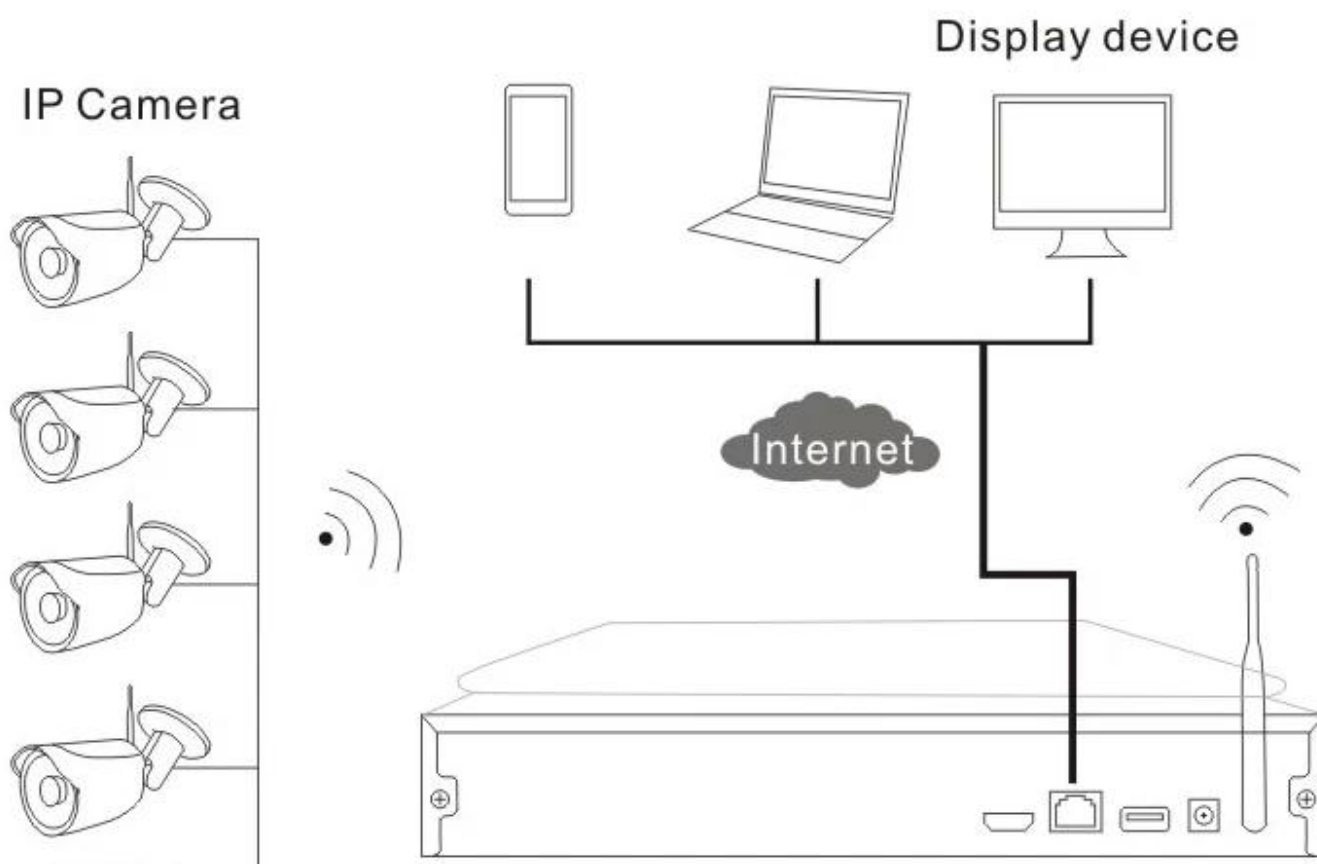

## 4CH беспроводной камеры видеонаблюдения комплект с CE, ROHS, FCC Сертификат (MBT-K04)

### Схема установки

### Что беспроводной комплект входит сетевой видеорегистратор?

- 1шт 4CH беспроводной HD видеорегистратор со встроенным 7 "ЖК-экран и модуль WIFI
- 4шт Открытый HD Беспроводная IP-камера
- 4шт 12V (постоянного тока) / 2A адаптеры питания
- 1шт подробная Руководство по быстрой установке Руководство
- 1шт CD поставляются с CMS программного обеспечения и инструкции

##### ● FEATURES

- \* Встроенный в 10 "дюймов HD ЖК-экран (разрешение: 1280 \* 1024), которые поддерживают 330-градусное вращение,
- \* встроенный высокой функциональной и стабильность беспроводного Wi-Fi модуля укоренения, поддержка 802.11b / G / N протокола, 150Mbps,
- \* Выход HDMI.