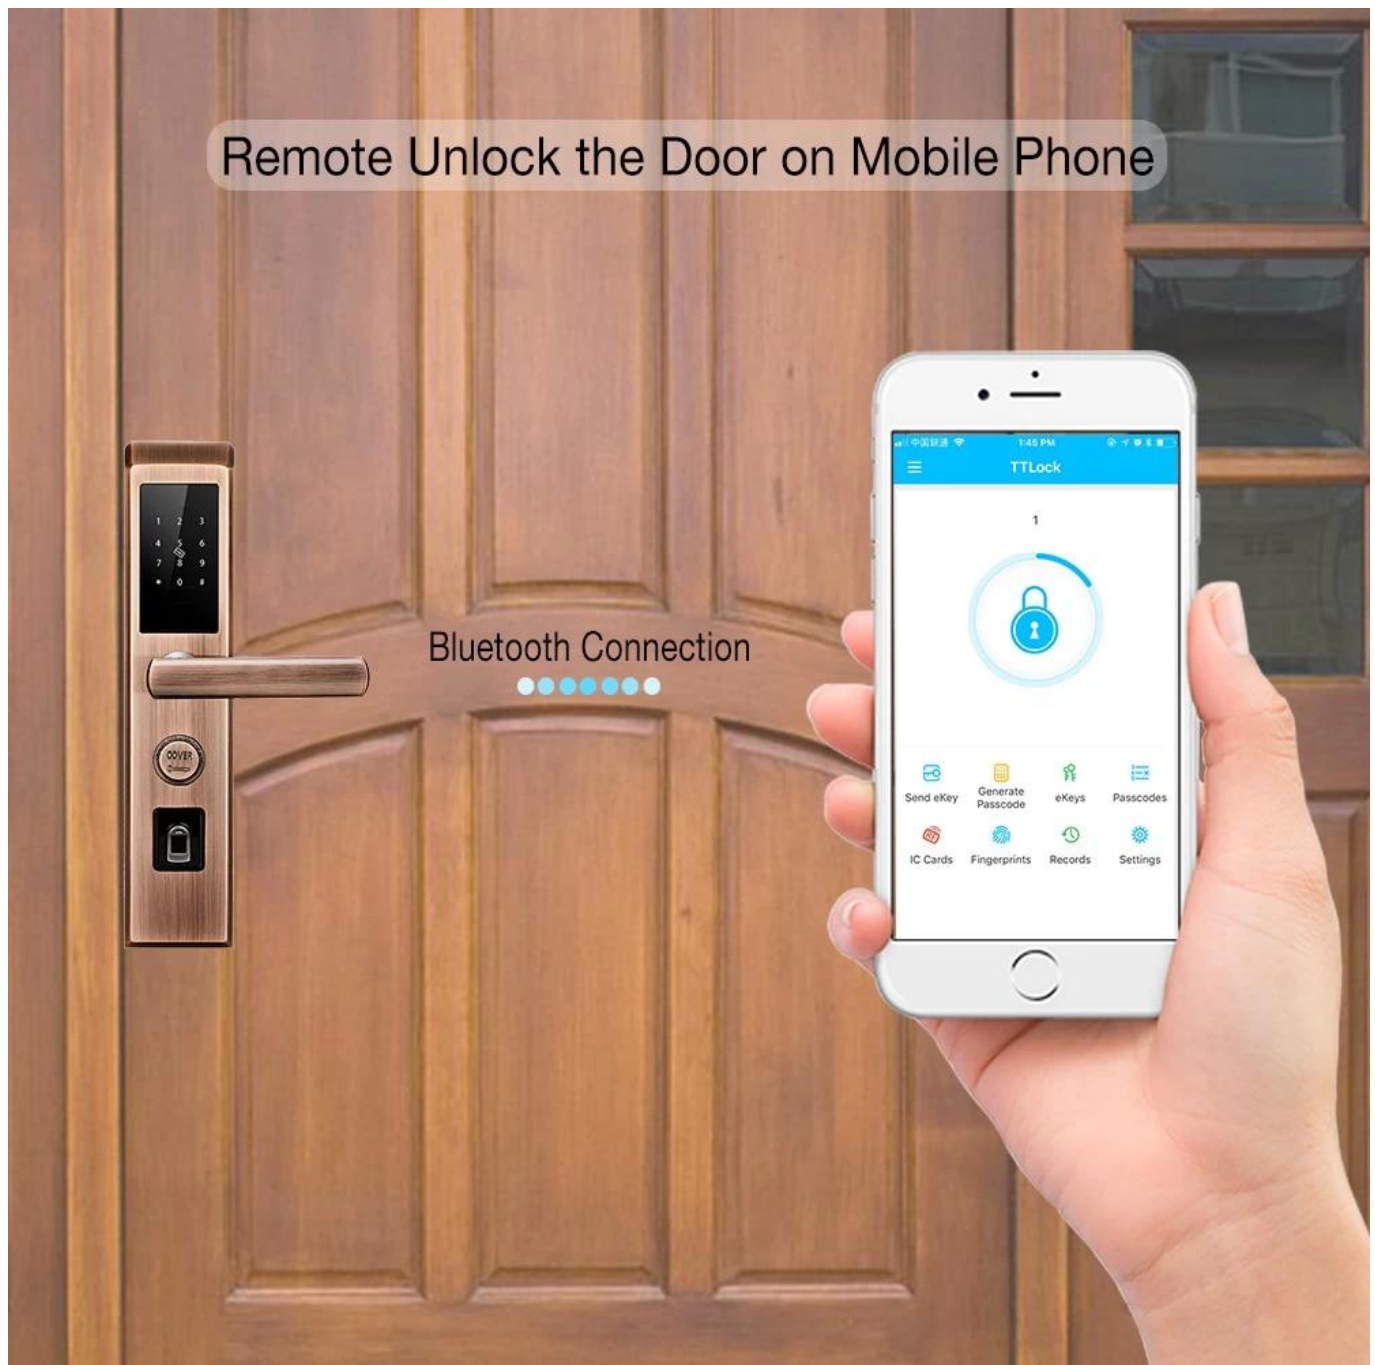

Современный дверной замок Цена Дешевые Бронзовый Bluetooth Биометрический сканер отпечатков пальцев Дверной замок

Характеристики

- 1- Режим множественной разблокировки: приложение, отпечаток пальца, пароль, карта, механический ключ
- 2- Bluetooth-соединение, поддержка мобильного телефона APP (TTlock) удаленной открытой двери, и записи могут быть получены в режиме реального времени на мобильном телефоне.
- 3- FPC полупроводниковый датчик, распознавание отпечатков пальцев на 360 градусов
- 4- Сенсорная клавиатура, кристально чистые цифры ночью

5-Цилиндр замка класса C, три типа замков для вашего выбора.

6 - Работает на 4 шт. Щелочных батареек AA, 6 месяцев & 180000 раз, используя.

7- С USB-портом для экстренной зарядки

8- Подходит для дома / офиса, деревянная дверь, металлическая дверь, композитная дверь, группа противопожарных дверей

Спекуляции

| | |
|----------------------------------|--|
| модель | K7-ZKMA |
| материал | 304 одна нержавеющая сталь |
| Размер | 360 * 78мм |
| отпереть | Приложение, отпечаток пальца, Пароль, Размах, ключ |
| Идентификация отпечатков пальцев | FPC полупроводник, емкость 100 шт. |
| красть | 200 листов |
| Емкость пароля | 50 групп |
| Марка цилиндров | Цилиндр замка лезвия уровня C |
| Зафиксируйте материал корпуса | Нержавеющая сталь 304 |
| Размер замка | Стандарт: 240мм * 24мм, Опционально: 240мм * 30мм, 388мм * 40мм |
| Другие функции | SMart Voice, Night Crystal Display, поддерживает APP Bluetooth, разблокировка одной кнопкой и удаленная генерация пароля |
| Источник питания | 4шт батарейки AA |
| Экстренная зарядка | С резервным USB-портом для экстренной зарядки |
| цвет | Серебро, Титан серый, Красный Броне, Золото |
| Сфера применения | Бронированная дверь, деревянная дверь, композитная дверь, группа противопожарных дверей |