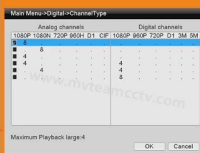

Hybrid DVR support three kinds of modes:
full analog channels
analog+digital channels
full digital channels