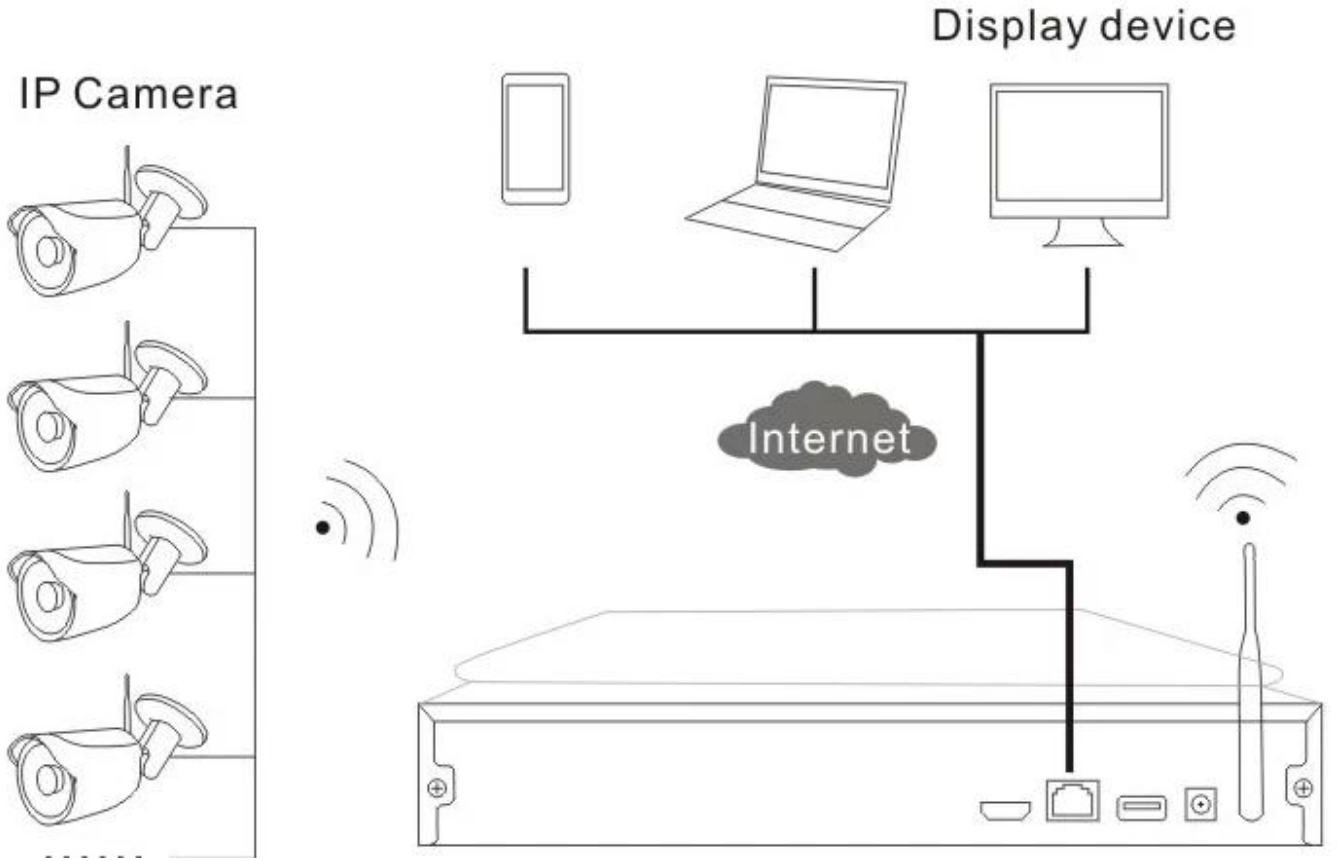

10'da Build ile 4CH Kablosuz NVR Seti 10 inçlik HD LCD ekran (MVT-K04T)

Kurulum şeması

Kablosuz NVR Kiti ne dahil?

Yap-10 inç LCD ekran ve WIFI modülü ile 1 adet 4ch kablosuz HD NVR
4adet Dış HD Kablosuz IP Kamera
4adet 12V (DC) / 2A güç adaptörleri
1 adet detaylı Hızlı kurulum kılavuzu kılavuzu
1pc CD CMS yazılımları ve talimatları ile gelir

Her öğenin Özellikleri

1-4CH Kablosuz NVR

● FEATURES

MVTEAM

- * Built-in 10 inçlik HD LCD ekran (çözünürlük: 1280 * 1024), 330 derece döndürün destek
- * Dahili yüksek fonksiyonel ve stabilite kablosuz WI-FI köklendirme modülü,
Destek 802.11b / g / n protokolü 150Mbps,

* HDMI çıkışı.

* Video girişi: 4 * 720p, 4 * 960P, Oynatma: 4 * 960H, 4 * 720P;

* 3adet USB arabirimleri, Destek HDD 4TB kadar bulut teknolojisi, P2P, fare x1

SPECS

MTEAM

Kablosuz NVR Gözlük		
Çalışma Sistem	Gömülü Linux OS	
AV (ses / video) giriş	Ağ Video	4CH
	Ağ video giriş broadband	20Mbps
AV (ses videosu) çıktı	HDMI giriş	1kanal, çözünürlük: 1024x768,1366x768, 1440x900,1920x1080p
AV CODEC Şartname	Video Çözünürlük	D1 / 720P
	synch-oynatma	4CH
Video Kontrol	Video yakalama kip	Maual, Zaman, Hareket
	Playback kip	Gerçek Zaman, Rutin, Etkinlik
	Yedek	USB yedek
Sert Disk	Tip	1 * SATA arayüzey
	Maksimum Kapasite	4 TB at en için her
Dış Arayüz	Ağ Arayüz	1 uyarlanabilir RJ45 10M / 100M, 2 KABLOSUZ İNTERNET arayüzey
	USB Arayüz	3 USB 2.0
Ağ Kontrol	Protokol	UPnP (play-amp; fiş), SMTP (e-posta survice), PPPoE (çevirmek), DHCP (Otomatik olarak elde etmek bir IP adres), v.b...
Diğerleri	Güç	DC12V3A
	Güç Tüketim (W)	≤ 5W (Without HDD)
	İşletmek Isı (° C)	-10°C~ + 55°C
	Çalışma Nem (%) RH	~% 90% 10
	Boyut	257mm (W) x 210mm (V) x 45mm (H)
Ağırlık (hariç HDD)	≤1Kg	

PRODUCT PICTURE

MTEAM

MVTEAM Kablosuz NVR Menüsü:

Bilgisayar ve akıllı telefon üzerinde MVTEAM kablosuz nvr uzaktan görünümü:

2-720P Outdoor Wireless IP Kamera

● FEATURES

- * 1.0M / 720P kablosuz IPC
- * IR CUT ile
- * 3.6mm Lens
- * 3adet 3. nesil LED Array, 30m IR Mesafesi
- * Su geçirmez IP66