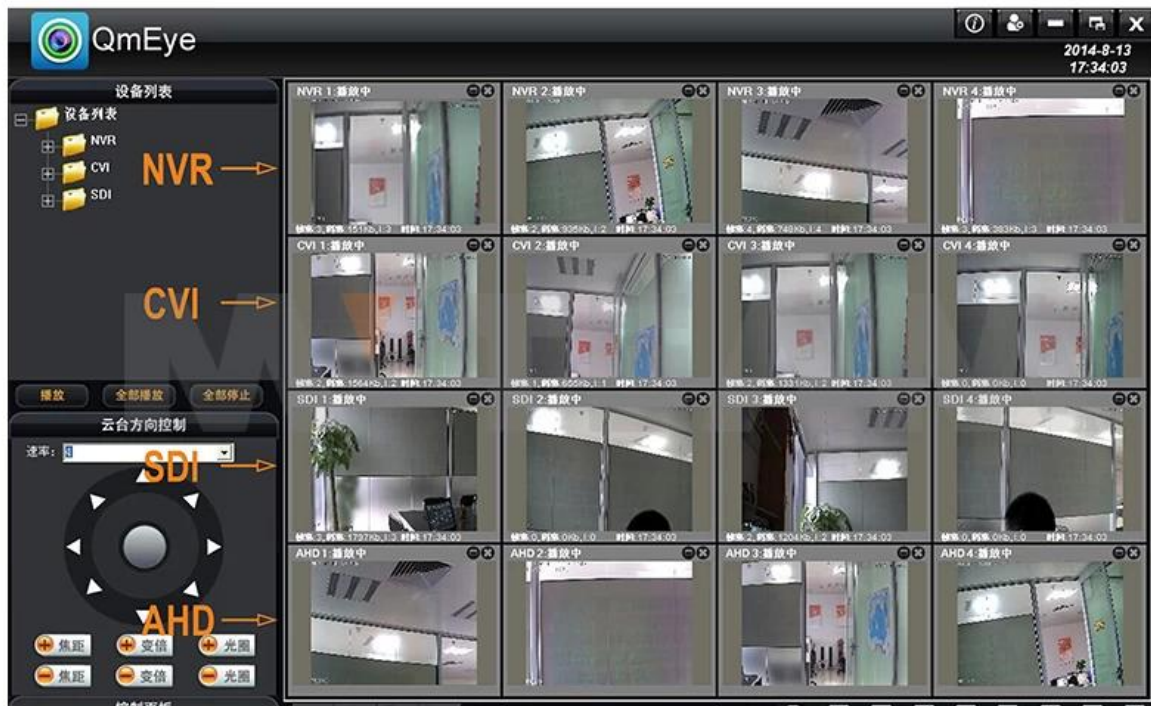

Achieve Monitoring All kinds of Cameras in One Screen on Computer