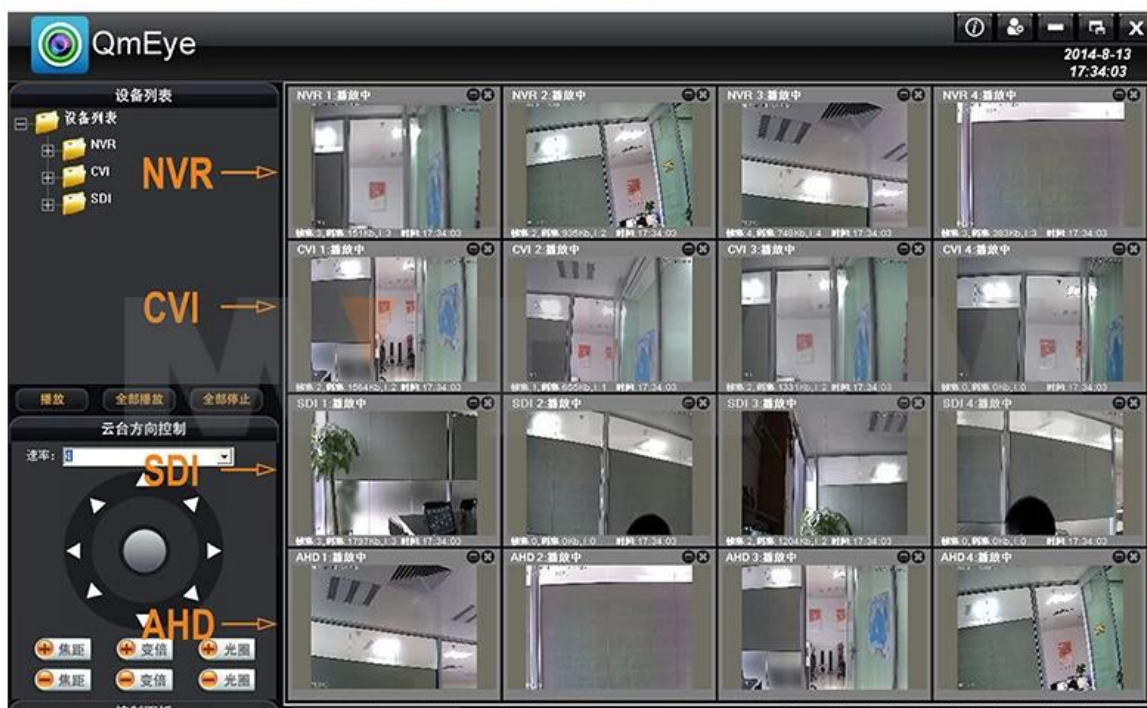

4. AHD Kamera analog 960H / D1 DVR ile uyumlu

5. analog olarak benzer fiyat ile, daha kabul edilebilir

● SPECS

Örnek	AHD DVR	
Sıkıştırma	H.264 sıkıştırma standardı	
Operasyon	Gömülü Linux	
Görüntü kodlama kontrol	Görüntü düzenleme ayarlanabilir, değiştirilebilir ve isteğe bağlı akışı düzeltmek hem	
Çift akışı	Her kanalda ayarlanabilir	
Monitör görüntü kalitesi	16 * 720P (AHD), 16 * 960H (Analog DVR)	
Görüntü dinamik algılama	Her kanalda birden çok algılama alanları	
Video framerate	720P 25FPS / CH ahd 960H 25FPS / CH Analog DVR	
Görüntü oynatma kalitesi	AHD 720P 100fps, Analog DVR 16 * 960H 100fps	
Video modu	Destek manuel, otomatik, dinamik izleme, alarm tetikleme video modu	
Yedekleme modu	U disk, USB taşınabilir disk, USB yanık, Ağ depolama ve yedekleme	
Modu İşlet	Fare, Uzaktan kumanda, Ön Panel Kontrolü	
Yerel giriş	Yönetici ve şifre	
Kaydet kayıt	yerel sabit disk ve ağ	
Dış arabirim	Video girişi	720P 25FPS / CH ahd 960H 25FPS / CH Analog DVR
	Ses girişi	1 x RCA
	Video çıkışı	1 * VGA, 1 HDMI *
	Ses çıkışı	1 * RCA, 1 * HDMI
	Ağ Arayüzü	10M / 100M base-T Ethernet (RJ-45)
	USB bağlantı noktası	2 x USB 2.0
	RS485	RS485 * 1
	Alarm giriş	HAYIR
	Alarm çıkışı	HAYIR
Harddisk	Dahili HDD	1 SATA HDD bağlantı noktası
	Maksimum kapasite	Maksimum 4TB SATA her
Cep telefonu izleme	Destek Windows Mobile, iPhone, iPad, Android	
Güç	12V / 2A	

DVR boyutu	240 (L) * 260 (w) x60 (H) aa
Ağırlık	2.0kg (W / O HDD)

● PRODUCT PICTURE

M' TEAM

Mobile Phone View

(All MVTEAM DVR, AHD DVR, CVI DVR, SDI DVR, NVR support)

Achieve Monitoring All kinds of Cameras in One Screen on Computer