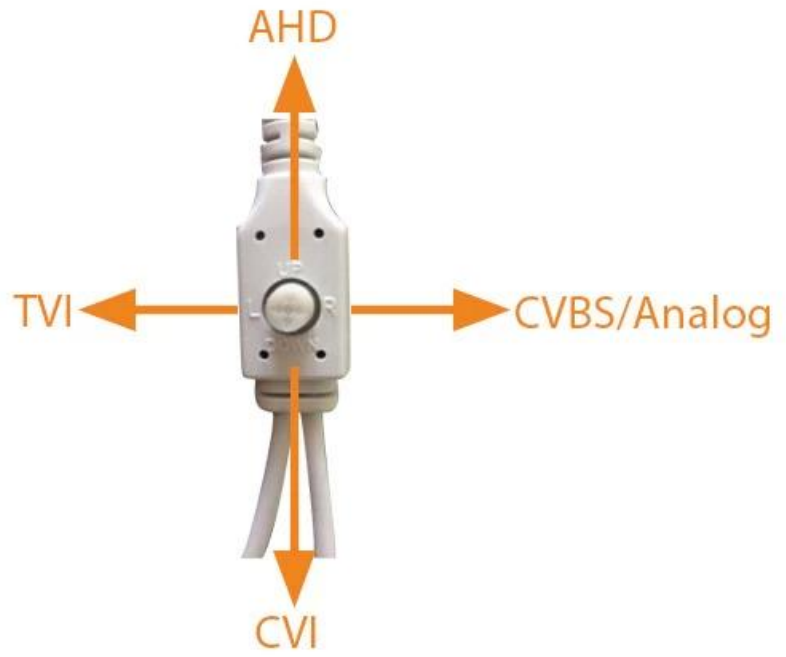

HD znrlk, 1280 X 720

IR Cut desteklenmesi, Day Night gzetim

İle donatımı HDI8901 ISS İřlemci

Dřk Fiyat ve mutipli fonksiyon

● SPECS

M'TEAM

Örnek	MVT-TAH43N		
Ana Yonga Seti	HDI8901 ISS		
Algılayıcı	1/4' CMOS AR0141 1.0MP / 720P Düşük Aydınlatma		
SİNYAL	PAL / NTCS		
Objektif & IR Mesafesi	Sabit 6.0mm / IR 35m, 3 Led Dizi Ledler		
Video Çıkışı	1 Kanal HD-TV, HD-CVI, HD-AHD, CVBS (OSD Menüsü ile Anahtarı)		
Etkin Piksel	TVI: 1280 (H) + 720 (V)	CVI:1280 (H) + 720 (V)	AHD: 1280 (H) * 1024 (V) CVBS:1000TVL
Min. Aydınlatma	0.01Lux F1.2		
Shutter	4 / 25s ~ 1 / 45,000s		
Senkronizasyon	İç		
BLC	İsteğe bağlı		
OSD	Desteklenen		
AWB	Otomatik / manuel / gün / gece		
Gündüz gece	Otomatik (ICR) / Renkli / S / B		
İletim Uzaklık	75-3 koaksiyel kablo üzerinden 500m üzerinde		
Güç kaynağı	DC 12V ± 10%		
İş çevresi	30 ° C ~ + 60 ° C / az% 95 RH (yoğunlaşma yok)		
Enerji tüketimi	4W 10 ±%		

HD / TVI / CVI / CVBS, nasıl Deđiřtir?

OSD Menüsü 1.By, UP **AHD**Down Sađ CVBS ise, Sol TVI olduđunu CVI olduđunu

BEř Saniye geçmek için Yön tuřu 2.Hold

Uyarı: İkinci defa Anahtarı zaman emin güç kapatma olun