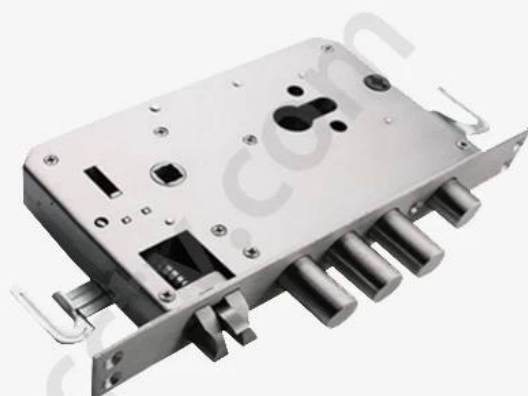

## Şartname

<b>model</b>	<b>K3-ZKMA</b>
Malzeme	Çinko Alaşım
Boyut	360 * 75mm
Kilidini aç	APP, Parmak İzi, Parola, Tokatlamak, anahtar
Parmak izi tanımlama	FPC yarı iletken, 100 adet kapasite
Tokatlamak	200 sayfa
Şifre kapasitesi	50 grup
Silindir notu	C-seviyeli bıçak kilit silindiri
Gövde malzemesini kilitle	304 paslanmaz çelik
Vücut boyutunu kilitle	Standart: 240mm * 24mm, İsteğe bağlı: 240mm * 30mm, 388mm * 40mm
Diğer fonksiyonlar	Smart Voice, Gece Kristal Ekran, APP Bluetooth tek tuşla açma ve uzaktan şifre oluşturma desteği
Güç kaynağı	4 adet AA pil
Acil şarj	Acil durum şarjı için yedek USB portu ile
Renk	Kırmızı siyah, Gümüş, Altın dört renkler isteğe bağlı
Uygulama kapsamı	Güvenlik kapısı, ahşap kapı, kompozit kapı, yangın kapısı grubu

## Multi-Color Selection

Red

Gold

Sliver gray

Black

C-level lock cylinder, three types lock mortises for your choice.

240mm\*24mm

240mm\*30mm