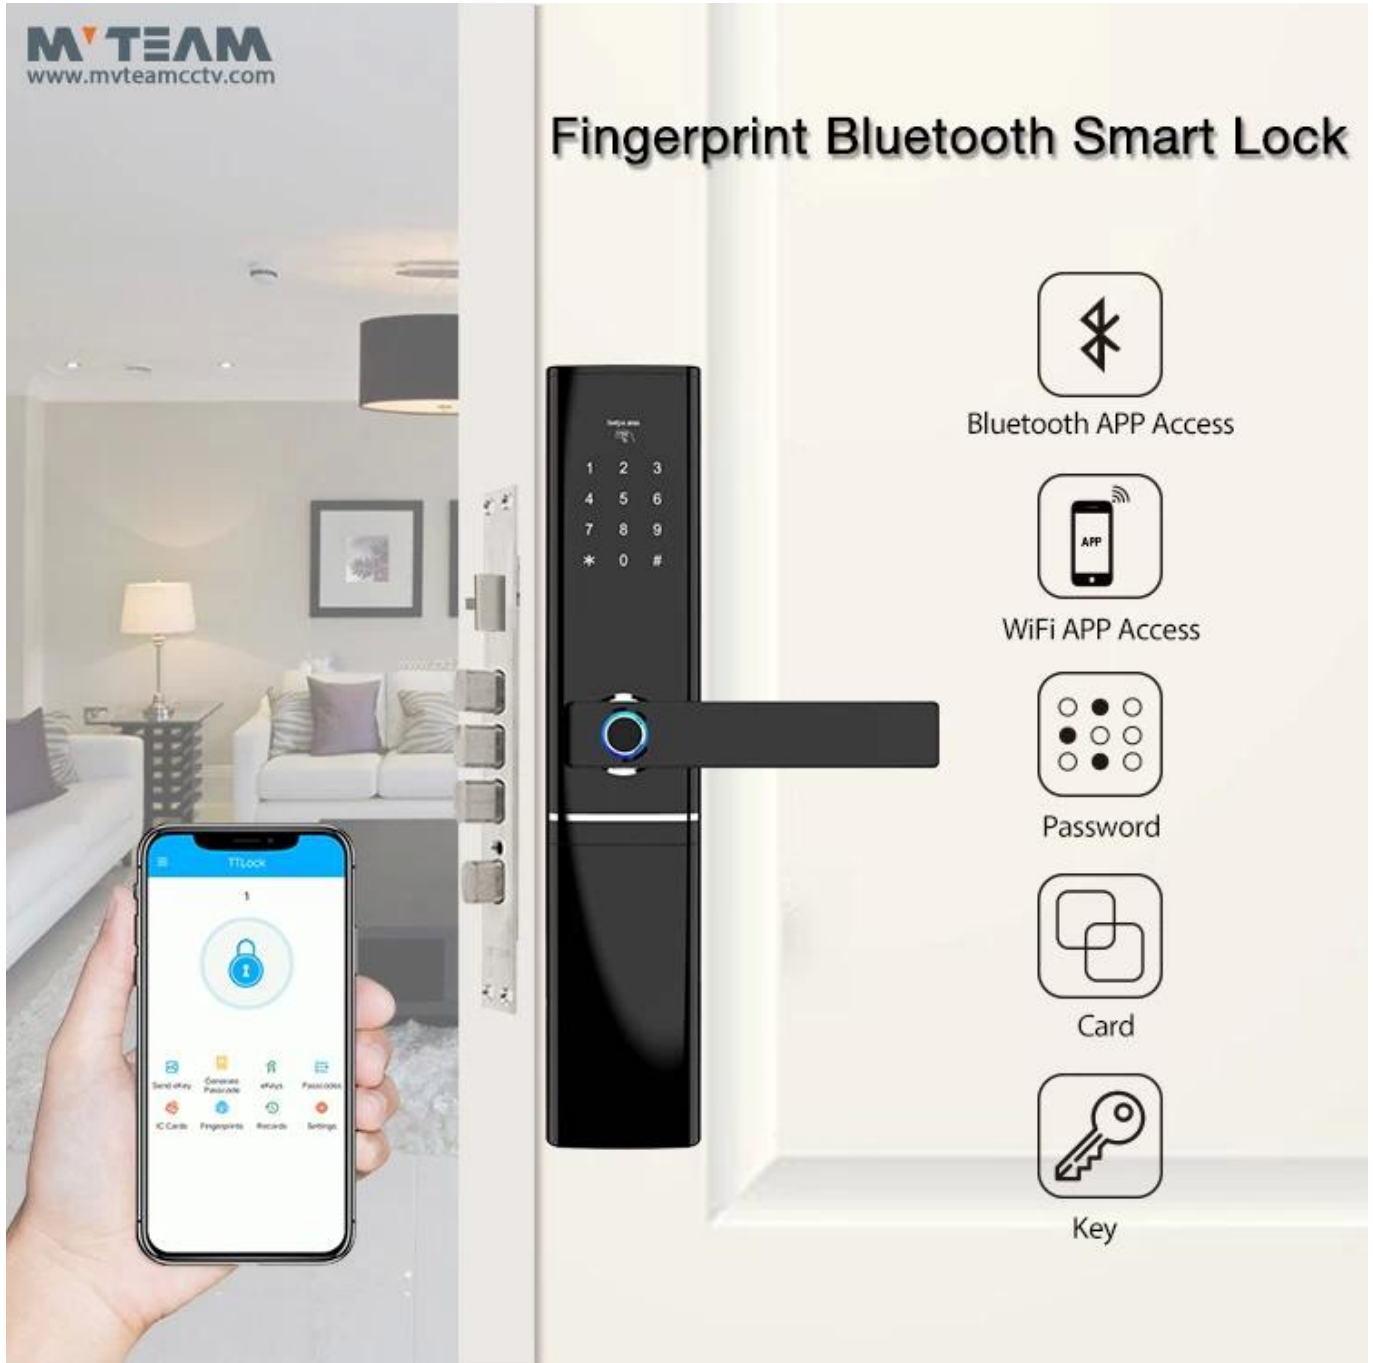

## Uzaktan SMS APP WiFi Bluetooth Telefon Kontrolü Akıllı Kilit Anahtarsız Kart Kod Parmak Izi Kapı Kilidi Ev İçin, Ofis, otel, Airbnb, Villa

### Özellikleri

- 1- Çoklu kilit açma modu: APP, Parmak izi, Şifre, Kart, mekanik anahtar
- 2 - Bluetooth bağlantısı, Destek Mobil pone APP (TTlock) uzak açık kapı ve cep telefonunda gerçek zamanlı olarak kayıtları alınabilir.
- 3- FPC yarı iletken sensör, 360 derece parmak izi tanıma
- 4- Dokunmatik ekran tuş takımı, geceleri net sayıları görmek
- 5- C sınıfı kilit silindiri, standart 240 \* 24 mm elektronik kilit gövdesi.
- 6- 4 adet AA alkalin pil ile çalışır, 6 ay ve 180000 kez kullanılır.
- 7- Acil durum şarjı için USB portlu
- 8- ev / ofis, ahşap kapı, metal kapı, kompozit kapı, yangın kapı grubu için uygundur
- 9- APP TTlock, Basitleştirilmiş Çince, Geleneksel Çince, İngilizce, İspanyolca, Portekizce, Rusça, Fransızca,

## Resimler

Bluetooth APP Access

WiFi APP Access

Password

Card

Key

Battery Case 

Indoor Handle