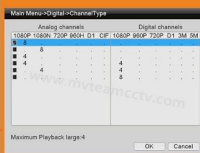

Adjustable DVR menu transparency

Support backup video records to DVR built-in redundant HDD

Support playback different time period video records in one screen, save time on find useful video records

Hybrid DVR support three kinds of modes:
full analog channels
analog+digital channels
full digital channels

نموذج	62B16H80P	
ضغط	ضغط قياسي H.264	
عملية	لينكس جزءا لا يتجزأ من	
صورة الترميز السيطرة	تحرير الصور قابل للتعديل، على حد سواء الشكل قابل وإصلاح تيار اختياري	
تيار مزدوج	يمكن أن تقام في كل قناة	
جودة صورة الشاشة	1080P 1920 * 1080	
صورة الكشف الديناميكي	الكشف عن المناطق متعددة في كل قناة	
فرايمراتي الفيديو	AHD \ TVI \ 16 CH 1080P @ 20FPS 16، تسجيل CH 1080P @ 25FPS تسجيل الملكية الفكرية	
جودة تشغيل صورة	AHD \ TVI \ 8 السيدا: IP @ 15FPS. التشغيل CH 1080 معدل التشغيل NVR: 8CH 1080P @ 25fps	
وضعية الفيديو	دليل للدعم، التلقائي، رصد دينامية، والتنبيه الزناد وضع الفيديو	
وضع النسخ الاحتياطي	الحرق، شبكة التخزين والنسخ USB، القرص المحمولة USB، يو القرص الاحتياطي	
وضع التشغيل	الماوس، تحكم عن بعد، الجبهة لوحة التحكم	
تسجيل الدخول محليا	و كلمة المرور admin	
حفظ تسجيل	القرص الثابت المحلي وشبكة	
الواجهة الخارجية	إدخال الفيديو	16CH 1080P AHD TVI السيدا DVR IP
	مدخل الصوت	8 × RCA
	واجهة الشبكة	10M / 100M قاعدة-T إيثرنت (RJ-45)
	ربط USB منفذ	2 × USB 2.0
	RS485	RS485 * 1
	المدخلات التنبيه	4 المدخلات CH
	ناقوس الخطر الناتج	1 الناتج CH
	الأقراص الصلبة الداخلية	4 ميناء SATA HDD
	السعة القصوى	4TB الحد الأقصى لكل SATA
مراقبة الهاتف الخليوي	دعم ويندوز موبايل، اي فون، آي باد، الروبوت	
قوة	12V / 4A	
حجم DVR	440 (L) * 380 (W) * 70 (H) ملم	
وزن	HDD بدون) KG؛ 5.5 & العلامة	