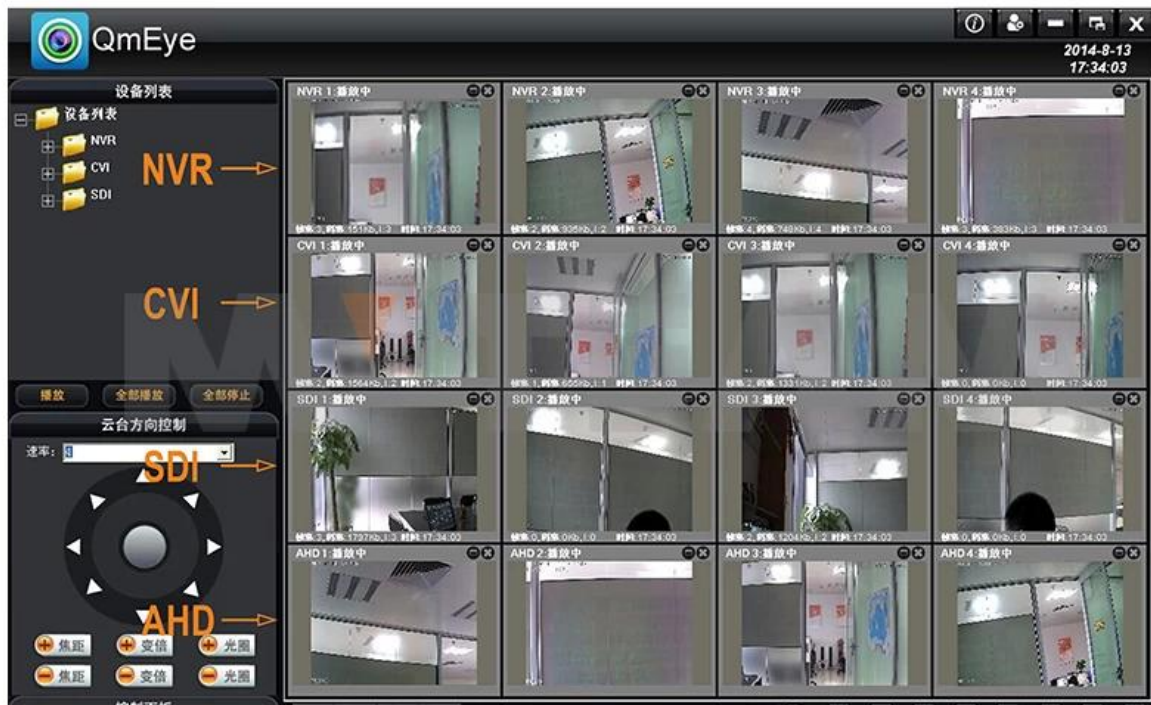

Achieve Monitoring All kinds of Cameras in One Screen on Computer