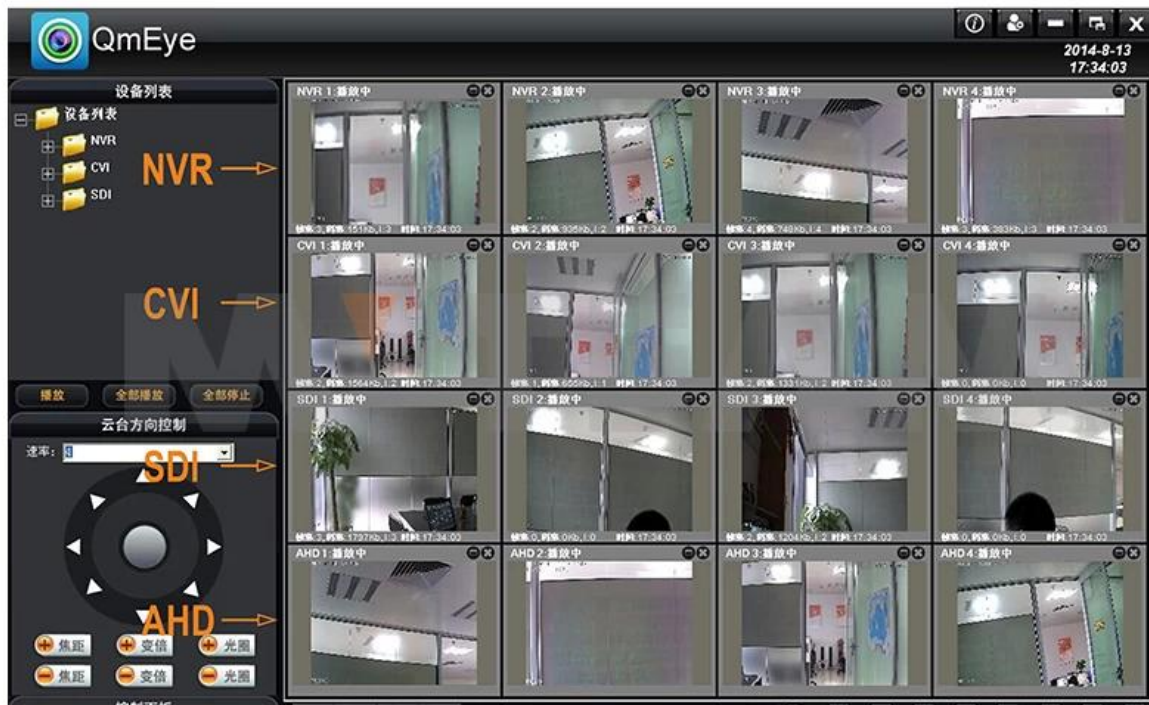

Achieve Monitoring All kinds of Cameras in One Screen on Computer