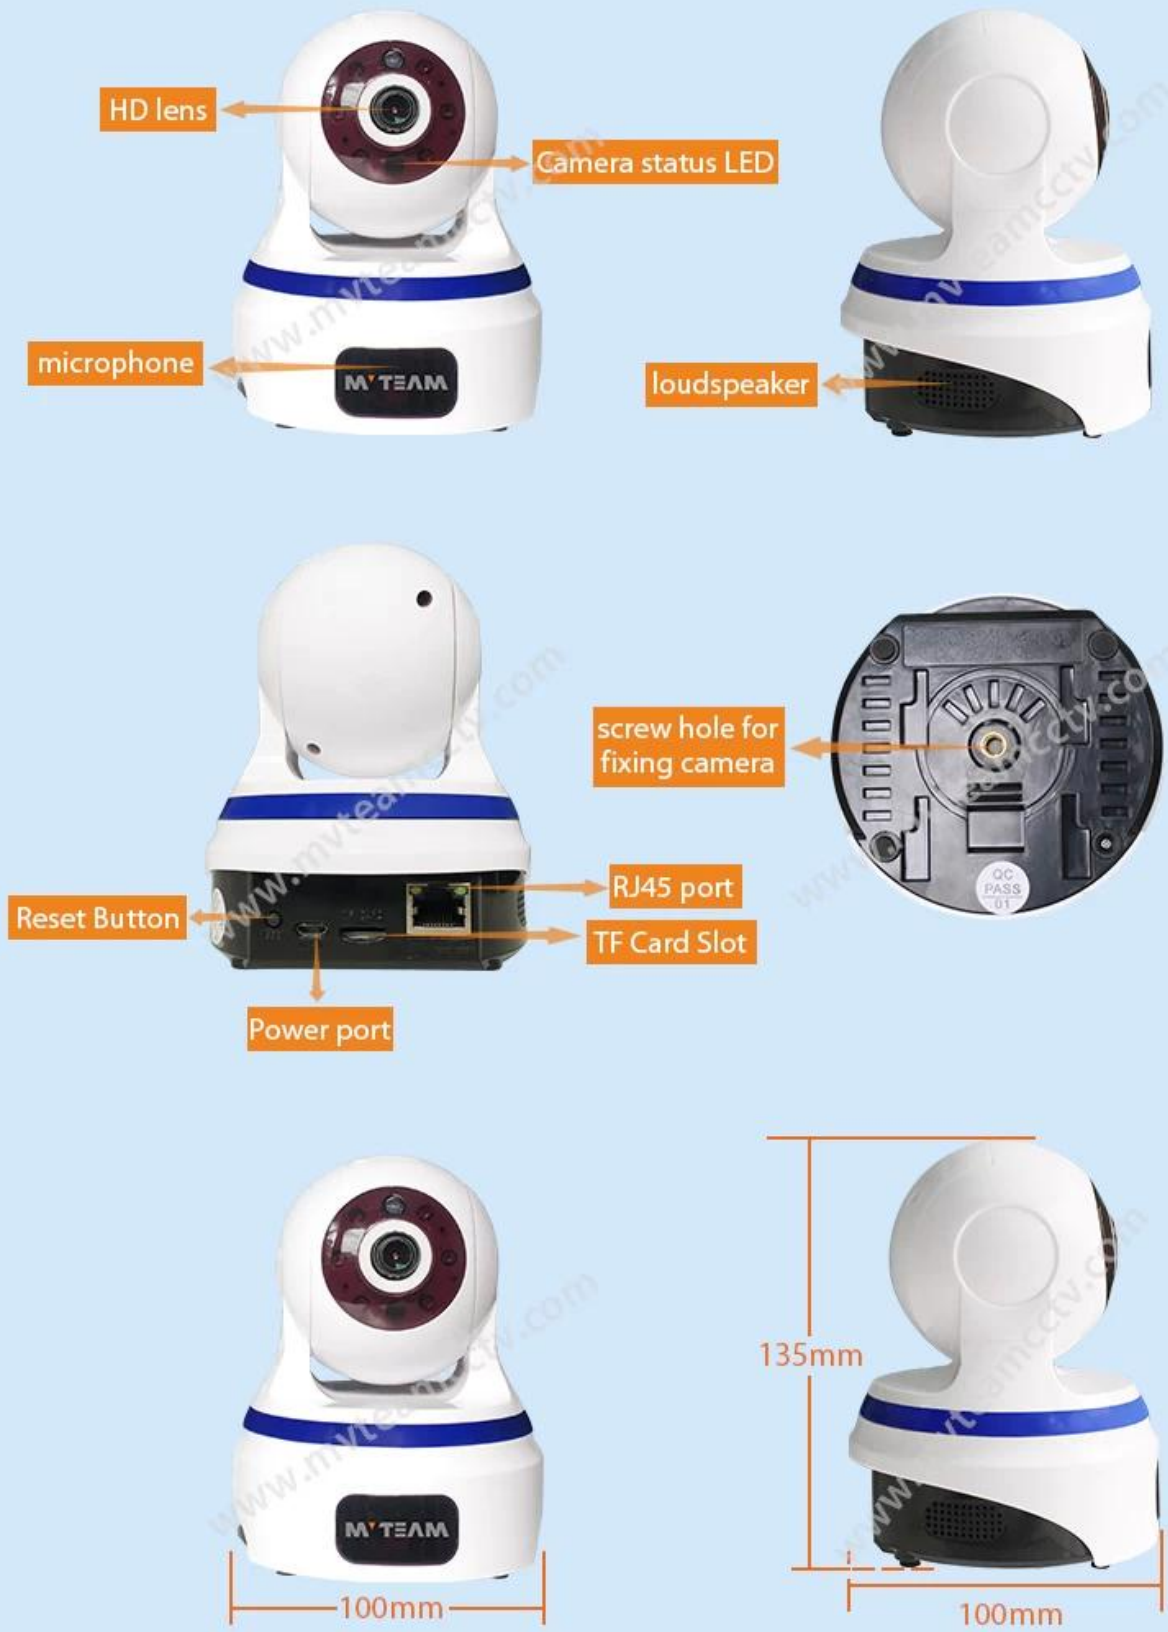

H100-C9) كاميرا سمارت واي فاي ذكية IP تعمل بتقنية (PT) كاميرا مراقبة لاسلكية

● FEATURES

M' TEAM

- * MP صورة الاستشعار ، 3 CMOS "اعتماد 1/4
- * أقصى دقة تصل إلى 2048 * 1536 (3 ميجابكسل)
- *. دعم الاتصال الداخلي في اتجاهين ، صوت موجه
- * تصفية الأشعة تحت الحمراء التبديل التلقائي ، وتحقيق رصد اليوم والليل الحقيقي ICR
- * دعم دقة الوضوح ، عالية الوضوح القياسية لمشاهدة ، للتكيف لمجموعة متنوعة من بيئة الشبكة
- * دعم الهواتف المحمولة وأجهزة الكمبيوتر في الوقت الحقيقي الرصد
- * السيطرة ، التقاط عن بعد ، تسجيل الصوت والفيديو PTZ * دعم
- * تغطية الشبكة العالمية ، في أي وقت ، في أي مكان على نحو سلس ووتش
- (Cat5 / 6) يتم توصيل كابل شبكة الدعم ، RJ45 * مع منفذ
- * V12 التطبيق phonw الجوال

12 Core Functions

Wifi Smart Cloud IP Camera

-
- HD
 - 3MP HD
 - two-way intercom
 - voice prompt
 - Cloud
 - P2P Cloud
 - ICR
 - ICR filter
 - 5m IR
 - Motion detection
 - Wifi
 - Remote View
 - SD Card
 - Plug and Play
 - Autoalarm

A variety of installation

P/T Rotation

Finger sliding screen to remote control camera rotation

A variety of applications

Motion Detection Alarm

Support SD Card

The camera doesn't come with sd card,if you need buy from us, please ask the sales.

Mobile Phone View

V12

Download the App

Scan QR code to download the APP V12
or Search V12 in APP Store/Android Market

| Show appearance |

□□□□□□ □□ □□ □□□□

□□□□□□ □□ □□ □□□□

● SPECS