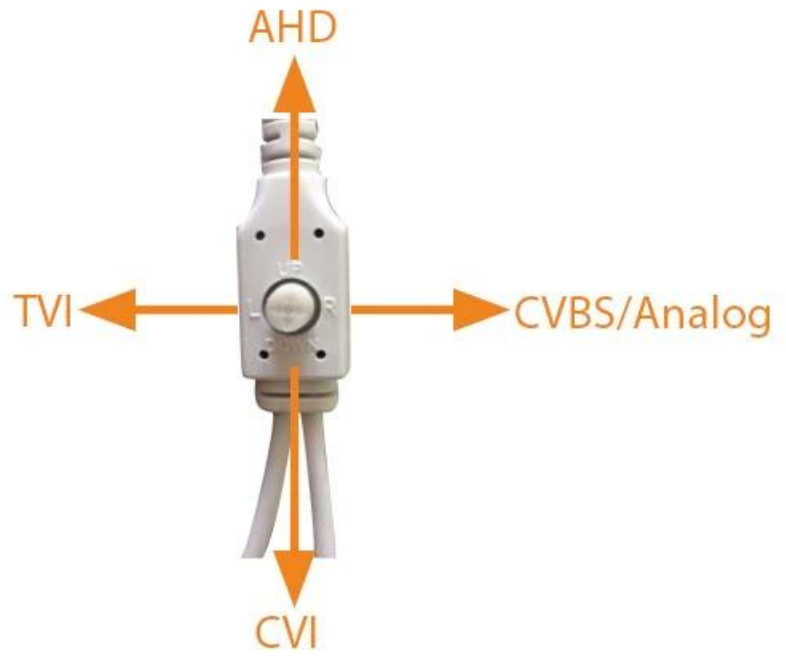

## ● SPECS

نموذج	MVT-TAH30			
البروتوكول	HDI8901 ISP			
الاستشعار	1/4' CMOS AR0141 1.0MP / 720P			
SIGNAL	PAL / NTCS			
العدسة & IR	8.0mm / IR 35M 42			
إخراج الفيديو	1 HD-TV HD-الدقة عالية <b>AHD</b> CVBS (OSD)			
بكسل فعالة	TVI: 1280 (H) * 720 (V)	1280: (H) * 720 (V)	<b>AHD</b> : 1280 (H) * 1024 (V)	CVBS:1000TVL
دقيقة. إضاءة	0.01LUX F1.2			
مصراع	4 / 25S ~ 1 / 45.000s			
تزامن	داخلي			
BLC	اختياري			
OSD	نعم			
AWB	التلقائي / دليل / اليوم / ليلة			
يوم / ليلة	السيارات (ICR) / اللون / B / W			
بعد انتقال	عبر 3-75 الكبل المحوري M أكثر من 500			
مزود الطاقة	12V DC ± 10%			
بيئة العمل	30 ° C ~ + 60 ° C / 95 % RH (بدون تكاثف)			
استهلاك الطاقة	4W ± 10%			

## HD / TVI / CVBS

1. By OSD، UP هو **AHD**، يسار هو TVI، أسفل هو السيدا، يبار هو CVBS

2. زر الاتجاه لمدة خمس ثوان للتبديل Hold

**تحذير: تأكد من انقطاع التيار الكهربائي عند التبديل مرة الثانية**

Hold Five Seconds When Switch