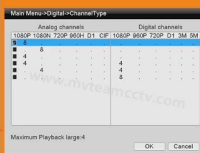

Support backup video records to DVR built-in redundant HDD

Support playback different time period video records in one screen, save time on find useful video records

Hybrid DVR support three kinds of modes:
full analog channels
analog+digital channels
full digital channels

نموذج	6516H80P	
ضغط	ضغط قياسي H.264	
عملية	لينكس جزء لا يتجزأ من	
صورة الترميز السيطرة	تحرير الصور قابل للتعديل، على حد سواء الشكل قابل وإصلاح تيار اختياري	
تيار مزدوج	يمكن أن تقام في كل قناة	
جودة صورة الشاشة	16 * 1080P (AHD)، 16 * 1080P (NVR)	
صورة الكشف الديناميكي	الكشف عن المناطق متعددة في كل قناة	
فرايمراتي الفيديو	16 * 1080P 20FPS / CH AHD، 16 * 1080P 25FPS / CH NVR	
جودة تشغيل صورة	AHD 8 * 1080P، NVR 4 * 1080P @ 25FPS	
وضعية الفيديو	دليل للدعم، التلقائي، رصد دينامية، والتنبيه الزناد وضع الفيديو	
وضع النسخ الاحتياطي	الحرق، شبكة التخزين والنسخ الاحتياطي USB، القرص المحمولة USB، يو القرص	
وضع التشغيل	الماوس، تحكم عن بعد، الجبهة لوحة التحكم	
تسجيل الدخول محليا	و كلمة المرور admin	
حفظ تسجيل	القرص الثابت المحلي وشبكة	
الواجهة الخارجية	إدخال الفيديو	16 * 1080P 20FPS / CH AHD، 16 * 1080P 25FPS / CH NVR
	إدخال الصوت	8 × RCA
	واجهة الشبكة	10M / 100M قاعدة T-إيثرنت (RJ-45)
	ربط USB منفذ	2 × USB 2.0
	RS485	RS485 * 1
	المدخلات التنبيه	4 المدخلات CH
	ناقوس الخطر الناتج	1 CH الناتج
	الأقراص الصلبة الداخلية	2 SATA HDD ميناء
السعة القصوى	4TB الحد الأقصى لكل SATA	
مراقبة الهاتف الخليوي	دعم ويندوز موبايل، اي فون، آي باد، الروبوت	
قوة	12V / 4A	
حجم DVR	340 (L) * 265 (W) * 70 (H) ملم	
وزن	HDD بدون) 3.2KG؛ العلامة & It	