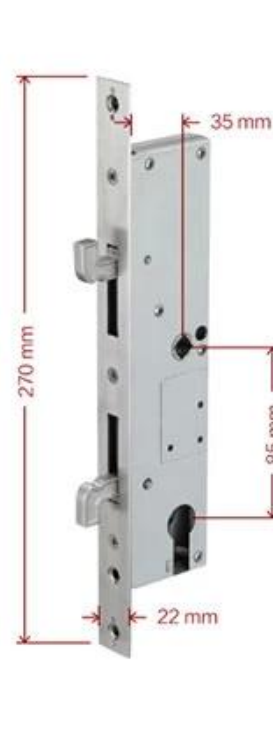

### المميزات

المواد: 304 واحد الفولاذ المقاوم للصدأ-1

الحجم: 45MM \* 300 - 2

قفل نقر الحجم: 240 مم \* 22 مم -3

وضع فتح متعددة: بصمة ، كلمة المرور ، بطاقة ، مفتاح ميكانيكي-4

التعرف على بصمة 360 درجة ، FPC جهاز استشعار أشباه الموصلات -5

## المواصفات

نموذج	C5-ZKM
مواد	واحد الفولاذ المقاوم للصدأ 304
بحجم	300 * 45mm و
فتح	بصمة، كلمه السر، بطاقة، مفتاح
التعرف على بصمات الأصابع	شبه موصل ، 100 قطعة القدرات FPC درجة 360
صفحة	ورقة 200
سعة كلمة المرور	مجموعة 50
درجة اسطوانة	مستوى قفل شفرة الأساسية C-
قفل المواد الجسم	الفولاذ المقاوم للصدأ
قفل حجم الجسم	قياسي: 240 مم * 22 مم
وظائف أخرى	صوت مارت 5
مزود الطاقة	aa قطع بطاريات 4
شحن الطوارئ	احتياطية للشحن في حالات الطوارئ USB مع منفذ
اللون	brone الفضة ، التيتانيوم الرمادي ، الأحمر
نطاق التطبيق	زجاج الباب سبائك الألومنيوم ، انزلاق الباب ، الباب الصلب البلاستيك ، انزلاق الباب ، باب سبائك الألومنيوم

**Standard**

5#(35\*85)

**For Sliding Door**

5#(35\*85)

**For Sliding Door**

5#(35\*85)

**For Sliding Door**