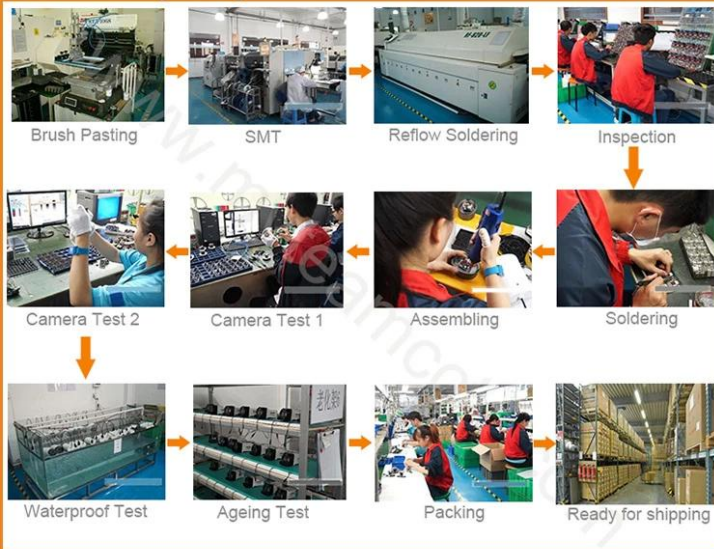

▼ Our factory and production workflow **M' TEAM**