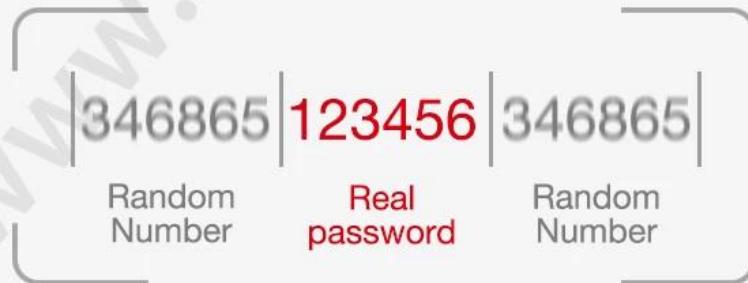

Virtual password

Random number added before or after the correct password, as long as input the real password continuously, then still can unlock. It can prevent strangers from peeping and better protect privacy.