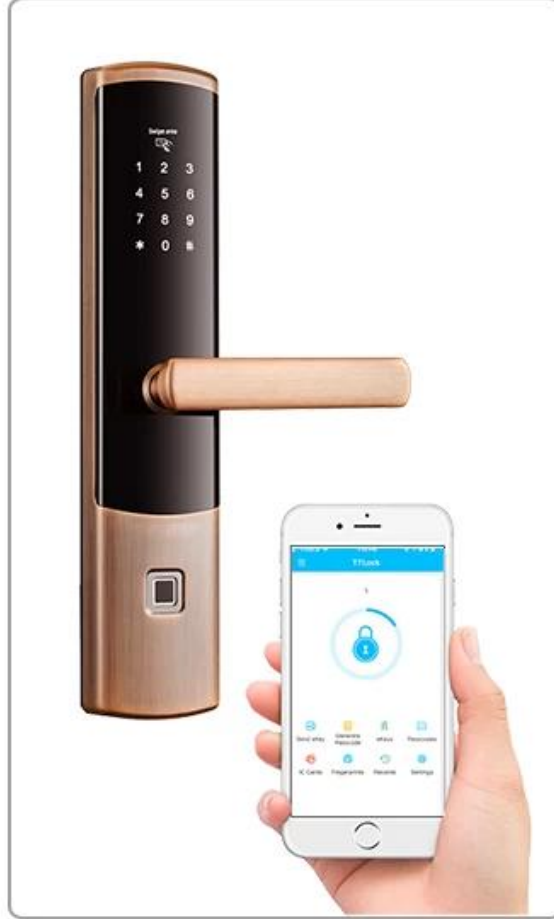

Related Products

اتصل بنا

MVTEAM

+86 13632876665

+86 755 83129382

cnmvteam

sales@mvteamcctv.com

www.mvteamcctv.com

RETURN TO HOME PAGE

نحن تصدير ال ذكي باب أقفال إلى الكل على ال العالمية