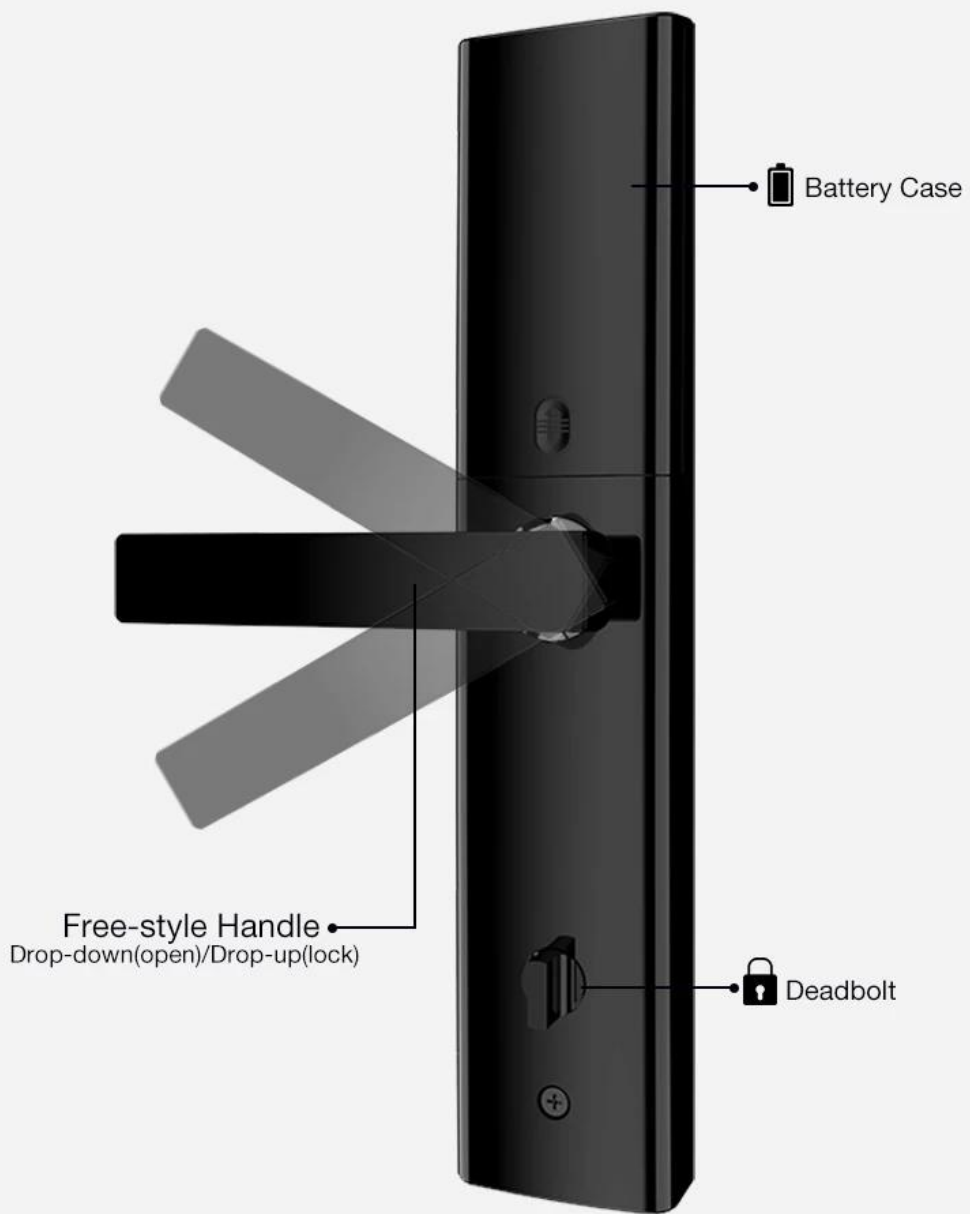

بصمة قفل الباب الذكي بدون مفتاح مع ديدبولت MVTEAM

باب الدخول مع قفل الباب بصمة الذكية ديدبولت السكنية دخول lockset

Fingerprint Smart Door Lock

المميزات

- 1- وضع فتح متعددة: بصمة ، كلمة المرور ، بطاقة ، مفتاح ميكانيكي-
- 2- التعرف على بصمة 360 درجة ، FPC جهاز استشعار أشباه الموصلات
- 3- وثلاثة أنواع من قفل الهيئات لاختيارك ، C اسطوانة قفل من الفئة
- 4- لوحة مفاتيح تعمل باللمس ، انظر ليلة أرقام واضحة وضوح الشمس -
- 5- كلمة مرور افتراضية ، وتمنع الغرباء من الظهور وحماية الخصوصية بشكل أفضل
- 6- مع وظيفة جرس الباب ، مع ديدبولت
- 7- أشهر & أمبير ؛ 180000 مرات باستخدام 6 ، AA البطاريات القلوية PCSمدعوم من 4 -

للشحن في حالات الطوارئ USB مع منفذ 8-

مناسبة للمنزل / المكتب ، باب خشبي ، باب معدني ، باب مركب ، مجموعة باب النار 9-

المواصفات

نموذج	K3-ZKM
مواد	سبائك الزنك
بحجم	360 * 78MM
فتح	بصمة، كلمة السر، انتقاد، مفتاح
التعرف على بصمات الأصابع	شبه موصل ، 100 قطعة القدرات FPC درجة 360
صفحة	ورقة 200
سعة كلمة المرور	مجموعة 50
درجة اسطوانة	مستوى قفل شفرة الأساسية -C
قفل المواد الجسم	الفولاذ المقاوم للصدأ
قفل حجم الجسم	اختياري: 240 مم * 30 مم ، 388 مم * 40 مم ، 24MM * 1MM القياسية: 240
وظائف أخرى	صوت مارت ، جرس الباب، ليلة عرض الكريستال S
مزود الطاقة	aa قطع بطاريات 4
شحن الطوارئ	احتياطية للشحن في حالات الطوارئ USB مع منفذ
اللون	الأحمر ، الذهب ، الفضة رمادي ، أسود الألوان اختياري
نطاق التطبيق	باب الأمن ، باب خشبي ، باب مركب ، مجموعة باب النار

صور

Battery Case

Free-style Handle
Drop-down(open)/Drop-up(lock)

Deadbolt

Multi-Color Selection

Red

Gold

Sliver gray

Black

C-level lock cylinder, three types lock mortises for your choice.

240mm*24mm

240mm*30mm

388mm*40mm

Super C-class Cylinder

Bio-semiconductor Fingerprints

Bank-specific fingerprint
recognition, only recognize
living fingerprint.