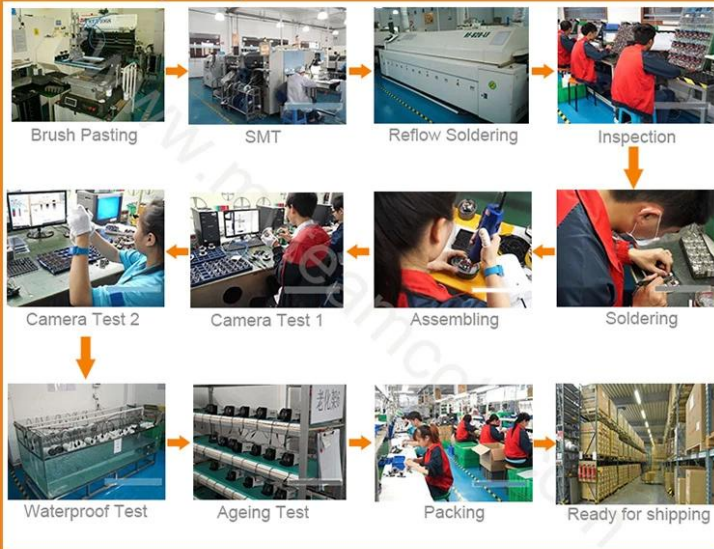

## ▼ Shipping

M'TEAM

الشحن: وبناء على مطالبكم لاختيار أفضل طريقة الشحن.

▼ Sales Office and Sample room **M' TEAM**

▼ Our factory and production workflow **M' TEAM**

▼ Trade Shows **M' TEAM**

والمصنع؟ [CCTV AHD](#) هل تريد أن تعرف المزيد عن [كاميرا](#)  
!إذا كانت الإجابة بنعم، واتخاذ الإجراءات اللازمة ل [اتصل بنا](#) الآن  
هو محل تقدير كبير اهتمامكم وثيقة لشركتنا  
لمشاهدة الفيديو التجريبية، تحميل كتالوج المنتجات وقراءة [www.mvteamcctv.com](http://www.mvteamcctv.com) مرجبا بكم فى زيارة موقعنا الرسمي  
الدوائر التلفزيونية المغلقة المواد التقنية