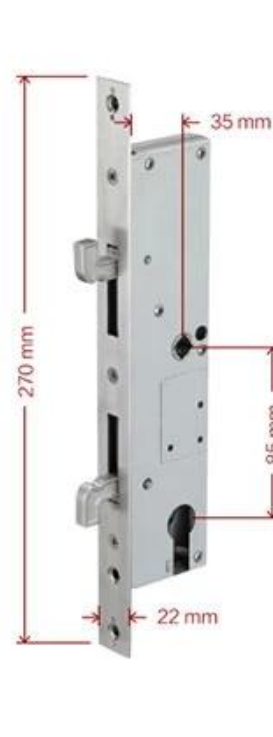

### المميزات

المواد: 304 واحد الفولاذ المقاوم للصدأ-1

الحجم: 45MM \* 300 - 2

قفل نقر الحجم: 240 مم \* 22 مم -3

وضع فتح متعددة: بصمة ، كلمة المرور ، بطاقة ، مفتاح ميكانيكي-4

التعرف على بصمة 360 درجة ، FPC جهاز استشعار أشباه الموصلات -5

## المواصفات

نموذج	C5-ZKM
مواد	واحد الفولاذ المقاوم للصدأ 304
بحجم	300 * 45mm و
فتح	بصمة، كلمه السر، بطاقة، مفتاح
التعرف على بصمات الأصابع	شبه موصل ، 100 قطعة القدرات FPC درجة 360
صفحة	ورقة 200
سعة كلمة المرور	مجموعة 50
درجة اسطوانة	مستوى قفل شفرة الأساسية C-
قفل المواد الجسم	الفولاذ المقاوم للصدأ
قفل حجم الجسم	قياسي: 240 مم * 22 مم
وظائف أخرى	صوت مارت S
مزود الطاقة	aa قطع بطاريات 4
شحن الطوارئ	احتياطية للشحن في حالات الطوارئ USB مع منفذ
اللون	brone الفضة ، التيتانيوم الرمادي ، الأحمر
نطاق التطبيق	زجاج الباب سبائك الألومنيوم ، انزلاق الباب ، الباب الصلب البلاستيك ، انزلاق الباب ، باب سبائك الألومنيوم

**Standard**

5#(35\*85)

**For Sliding Door**

5#(35\*85)

**For Sliding Door**

5#(35\*85)

**For Sliding Door**