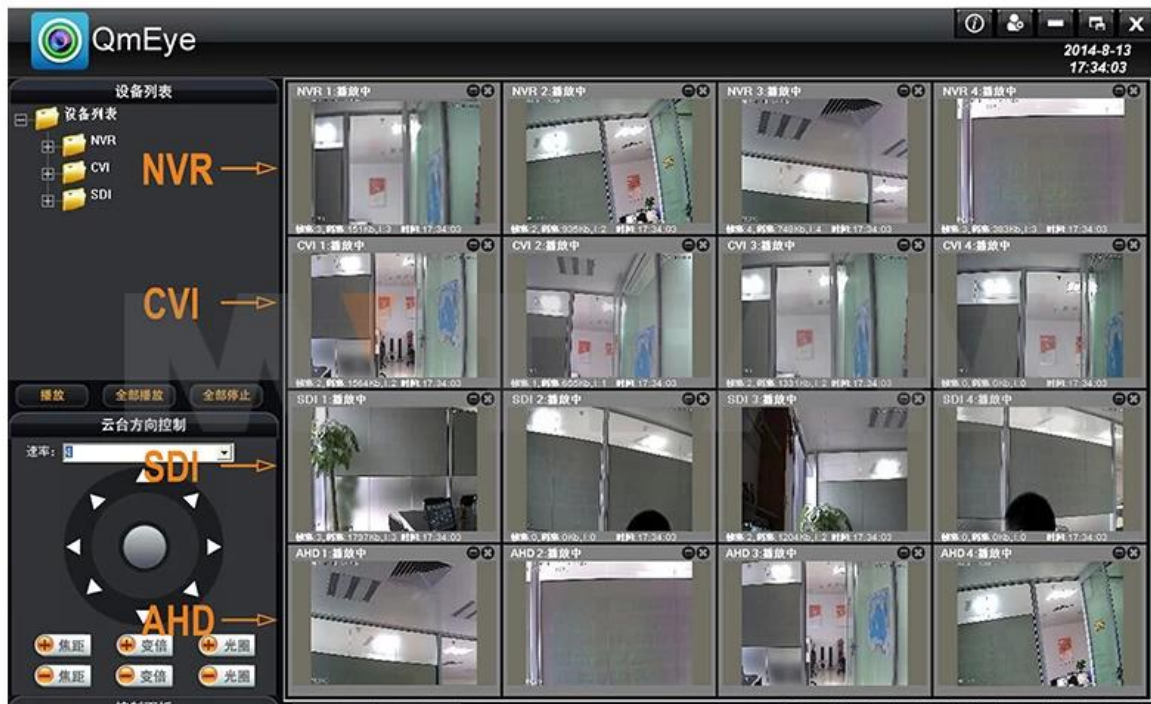

Achieve Monitoring All kinds of Cameras in One Screen on Computer

P2P وظيفة Advantages:

- ثابت حاجة IP لا يوجد عنوان
- DDNS لا حاجة الإعداد
- لا حاجة الإعداد راوتر
- تقليل الكلفة ما بعد البيع