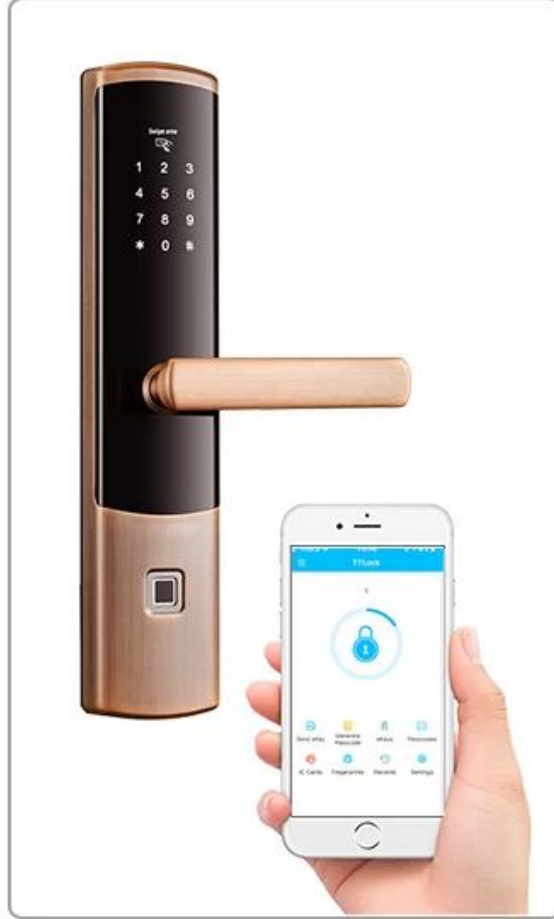

Related Products

اتصل بنا

نحن تصدير ال ذكي باب أقفال إلى الكل على ال العالمية

إذا كان لديك أي أسئلة أو استفسار حول المنتجات ، مرحبا بك [اتصل بنا](#)

سنقوم الرد عليك في غضون 24 ساعة واقتبس أفضل أسعار الجملة لك