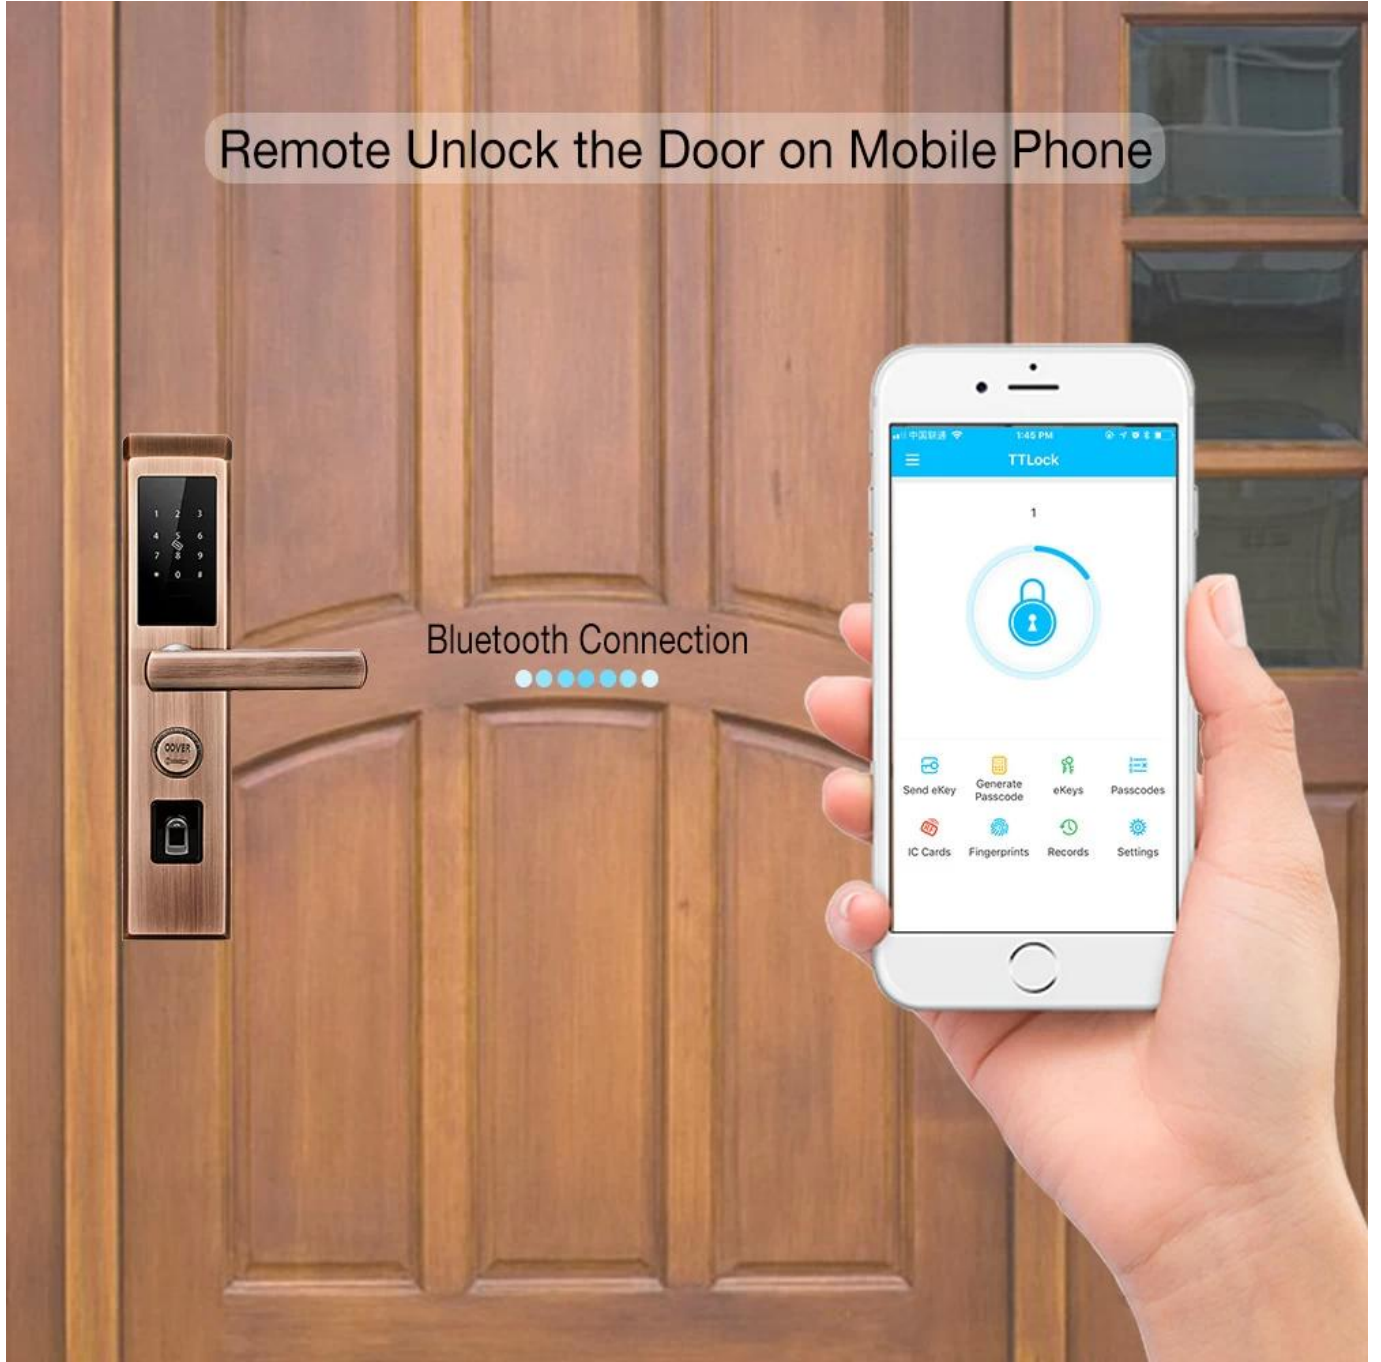

سعر قفل الباب الحديث رخيصة البرونزية بلوتوث البيومترية بصمة الماسح الضوئي قفل الباب

المميزات

- 1 - بصمة ، كلمة المرور ، بطاقة ، مفتاح ميكانيكي ، APP :وضع فتح متعددة
- 2-APP (TTlock) اتصال بلوتوث ، دعم موبايل نقالة الحقيقي على الهاتف المحمول.
- 3- FPC درجة ، جهاز استشعار نصف موصل التعرف على بصمة 360 درجة
- 4 - لوحة مفاتيح تعمل باللمس ، انظر أرقام واضحة وضوح الشمس في الليل
- 5-اسطوانة القفل فئة ثلاثة أنواع قفل الهيئات لاختياركم. ، C
- 6 أشهر & أمبير 180000 مرة باستخدام. AA 6 - مدعوم من 4 بطاريات القلوية ،
- 7- مع منفذ USB حالات الطوارئ

8- مناسب للمنزل / المكتب ، الباب الخشبي ، الباب المعدني ، الباب المركب ، مجموعة أبواب النار

المواصفات

نموذج	K7-ZKMA
مواد	واحد الفولاذ المقاوم للصدأ 304
بحجم	360 * 78MM
فتح	بصمة ، كلمة السر ، انتقاد ، مفتاح ، APP
تحديد بصمات الأصابع	شبه موصل ، و 100 قطعة من القدرات FPC
صفحة	ورقة 200
سعة كلمة المرور	مجموعة 50
درجة اسطوانة	C أسطوانة قفل الشفرة بمستوى
قفل مادة الجسم	الفولاذ المقاوم للصدأ 304
قفل حجم الجسم	240 * 30mm * 388mm معيار: 240 ملليمتر * 24 ملليمتر ، اختياري: 240 * 40mm
وظائف أخرى	بلوتوث زر واحد فتح وتوليد كلمة APP مارت صوت ، ليلة كريستال العرض ، يدعم المرور عن بعد
مزود الطاقة	AA قطع بطاريات 4
الشحن في حالات الطوارئ	الاحتياطية لشحن الطوارئ USB مع منفذ
اللون	الذهب ، brone الفضة ، التيتانيوم الرمادي ، الأحمر
نطاق التطبيق	باب الأمن ، باب خشبي ، باب مركب ، مجموعة باب النار

صور

APP

Fingerprint

Password

Key

Card

Remote Unlock

Jenny, I forgot the password again.