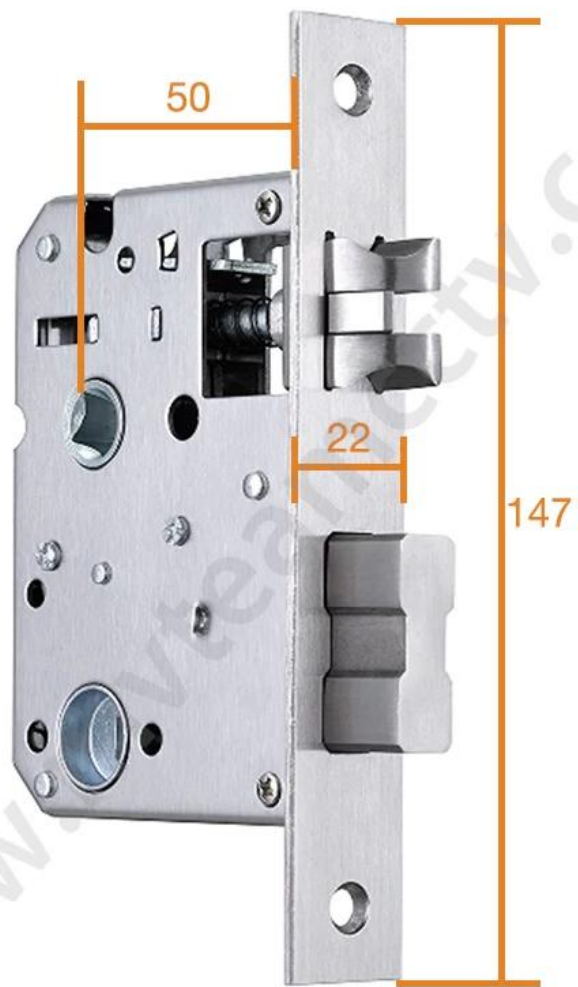

كلمة السر الباب الرقمي قفل الباب الذكي قفل الباب للمنزل مكتب
الفندق شقة

M TEAM

المميزات

- 1- فتح: كلمة السر ، بطاقة ، مفتاح ميكانيكي
- 2 - الحجم: 300 * 76 mm
- 3- سعة كلمة المرور: 200 مجموعة
- 4- انتقاد: 200 ورقة
- 5- اللون: فضي ، رمادي تيتانيوم
- 6 - AA بطاريات PCS وضع امدادات الطاقة: 4 - 6
- 7- مستوى اسطوانة + هيئة قفل الفولاذ المقاوم للصدأ - C: الصف اسطوانة

نطاق التطبيق: باب خشبي ، باب مركب -8

المواصفات

نموذج	C7-KM
مادة لوحة	سبائك الزنك
مقاس اللوحه	300 * 76MM
فتح	كلمة المرور ، بطاقة ، مفتاح
سعة كلمة المرور	مجموعة 200
بطاقة	ورقة 200
درجة اسطوانة	مستوى شفرة قفل الأساسية -C
قفل نقر حجم قياسي	147mm * 22mm معيار
قفل نقر المواد	الفولاذ المقاوم للصدأ
مزود الطاقة	AA قطع بطاريات 4
الطاقة الاحتياطية	الاحتياطية لشحن الطوارئ USB مع منفذ
اللون	الفضة ، التيتانيوم الرمادي
نطاق التطبيق	باب خشبي ، باب مركب

Lock Mortise Size

Unit:mm

Super C-class Cylinder

16 million secret key

Door Opening Direction

Left Handle

Right handle

Matters needing attention:

D

Right Handle (Pull)

A: left handle push the door to enter the room.

B: left handle pull the door to enter room.

C: right handle push the door to enter the room.

D: right handle pull the door to enter the room.