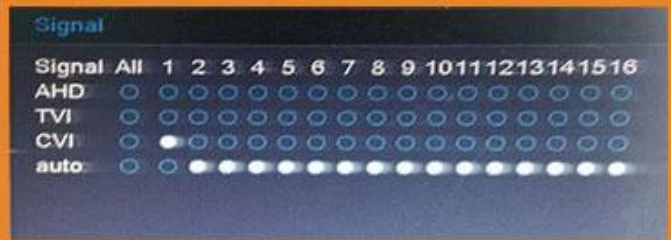

عرض خاص كتف الأمن أهد تفي كفي كقبس إب نفر 5 في 1 الهجين أوم دفر
6704H80C

● PRODUCT PICTURE

M TEAM

M TEAM

Adopt Newest HiSilicon
Chipset

New humanized
User Interface

System come with
28 kinds of languages

Adjustable DVR menu transparency

Support backup video records to DVR built-in redundant HDD

Support playback different time period video records in one screen, save time on find useful video records

5-in-1 hybrid modes:
AHD+TVI+CVI+CVBS+IP

نموذج	6704H80C	
ضغط	H.264 قياسي	
عملية	لينكس المضمنة	
صورة الترميز-السيطرة	صورة تعديل قابل للتعديل، سواء قابلة للتغيير وإصلاح تيار اختياري	
تيار مزدوج	يمكن إعدادها في كل قناة	
مراقبة جودة الصورة	1080N 960 * 1080	
صورة الكشف الديناميكي	مناطق كشف متعددة في كل قناة	
معدل إطار الفيديو	تسجيل CH 1080N @ 20fps أهد \ تفي \ كفي: 4 تسجيل إب CH 1080P @ 25fps نفر: 4	
جودة تشغيل الصورة	التشغيل CH 1080N أهد \ تفي \ كفي: 1 التشغيل CH 1080P @ 25fps نفر: 1	
وضعية الفيديو	دعم دليل، التلقائي، رصد ديناميكية، التنبيه الزناد وضع الفيديو	
وضع النسخ الاحتياطي	يو القرص، أوسب القرص المحمولة، أوسب حرق، شبكة التخزين والنسخ الاحتياطي	
وضع التشغيل	الفأر \ جهاز التحكم \ التحكم في اللوحة الأمامية	
تسجيل الدخول محليا	المشرف وكلمة المرور	
حفظ التسجيل	القرص الثابت المحلي والشبكة	
الواجهة الخارجية	إدخال الفيديو	4CH
	إدخال الصوت	□□
	واجهة الشبكة	10M / 100M -قاعدة T 45-ري (إيثرنت)
	منفذ توصيل أوسب	أوسب 2 × 2.0
	RS485	RS485 * 1
	إنذار الإدخال	لا
	خرج التنبيه	لا
	الأقراص الصلبة الداخلية	منفذ ساتا هد 1
السعة القصوى	أقصى 4تب كل ساتا	
مراقبة الهاتف الخليوي	دعم نافذة موبايل، اي فون، آي باد، الروبوت	
قوة	12V /2l	
حجم دفر	255 * 45 * 235mm	
وزن	(لوت: 2.7 كيلوجرام (بدون الأقراص الصلبة &	