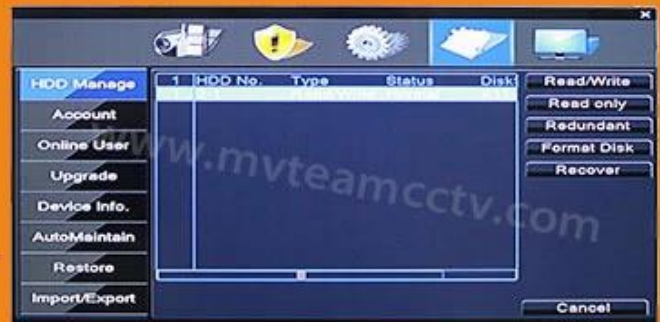

عرض خاص كتف الأمن أهد تفي كفي كقبس إب نفر 5 في 1 الهجين أوم دفر
6704H80C

● PRODUCT PICTURE

M TEAM

M TEAM

Adopt Newest HiSilicon
Chipset

New humanized
User Interface

System come with
28 kinds of languages

Adjustable DVR menu transparency

Support backup video records to DVR built-in redundant HDD

Support playback different time period video records in one screen, save time on find useful video records

5-in-1 hybrid modes:
AHD+TVI+CVI+CVBS+IP

DVR menu with Ping
command, convenient to do
DVR network testing

With UTC Function, control
analog camera and PTZ camera
on DVR thru coaxial cable

Support P2P remote view
by CMS and IE browser

Come with cloud ID, easy to
realize P2P remote view
by scan the QR Codes

نموذج	6704H80C	
ضغط	H.264 قياسي	
عملية	لينكس المضمنة	
صورة الترميز-السيطرة	صورة تعديل قابل للتعديل، سواء قابلة للتغيير وإصلاح تيار اختياري	
تيار مزدوج	يمكن إعدادها في كل قناة	
مراقبة جودة الصورة	1080N 960 * 1080	
صورة الكشف الديناميكي	مناطق كشف متعددة في كل قناة	
معدل إطار الفيديو	تسجيل CH 1080N @ 20fps أهد \ تفي \ كفي: 4 تسجيل إب CH 1080P @ 25fps نفر: 4	
جودة تشغيل الصورة	التشغيل CH 1080N أهد \ تفي \ كفي: 1 التشغيل CH 1080P @ 25fps نفر: 1	
وضعية الفيديو	دعم دليل، التلقائي، رصد ديناميكية، التنبيه الزناد وضع الفيديو	
وضع النسخ الاحتياطي	يو القرص، أوسب القرص المحمولة، أوسب حرق، شبكة التخزين والنسخ الاحتياطي	
وضع التشغيل	الفأر \ جهاز التحكم \ التحكم في اللوحة الأمامية	
تسجيل الدخول محليا	المشرف وكلمة المرور	
حفظ التسجيل	القرص الثابت المحلي والشبكة	
الواجهة الخارجية	إدخال الفيديو	4CH
	إدخال الصوت	□□
	واجهة الشبكة	10M / 100M -قاعدة T 45-ري (إيثرنت)
	منفذ توصيل أوسب	أوسب 2 × 2.0
	RS485	RS485 * 1
	إنذار الإدخال	لا
	خرج التنبيه	لا
	الأقراص الصلبة الداخلية	منفذ ساتا هد 1
السعة القصوى	أقصى 4تب كل ساتا	
مراقبة الهاتف الخليوي	دعم نافذة موبايل، اي فون، آي باد، الروبوت	
قوة	12V /2l	
حجم دفر	255 * 45 * 235mm	
وزن	(لوت: 2.7 كيلوجرام (بدون الأقراص الصلبة &	