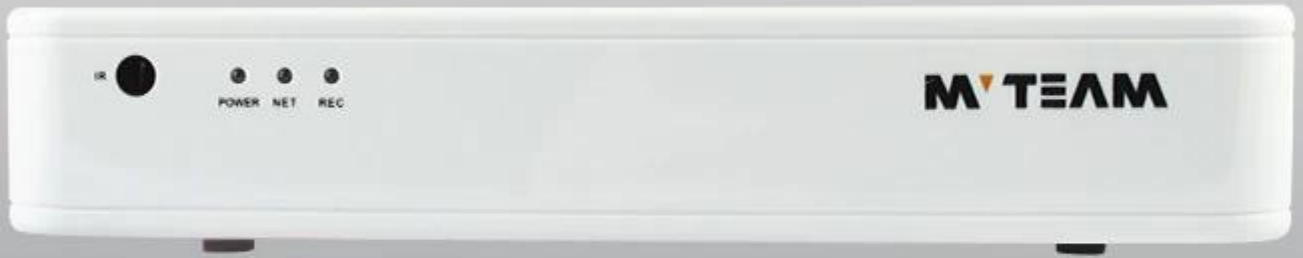

2-مختلف وسائط اختيارية:

التشغيل؛ 3MP@12fps TVI:8CH، 4CH 3MP (1 MP@12fps TVI:8CH، 4CH 3MP) أجهزة منع المناولة/تسجيل

التشغيل؛ 3MP@25fps CH 3MP@25fps IP 2، 3MP@25fps CH النظر + 4 HVR:4CH 3MP@12fps (2)

التشغيل؛ 3MP@25fps (3) NVR:4CH 3MP@25fps، تسجيل الملكية الفكرية 3

التشغيل؛ 2CH 5MP@25fps (MP@25fps NVR:4CH 4)، تسجيل الملكية الفكرية 5
عرض البعيد على الهاتف المحمول والكمبيوتر P2P 3-دعم

نموذج	ح 300 6708	
ضغط	القياسية H.264 ضغط	
العملية	جزء لا يتجزأ من لينكس	
الترميز--عنصر تحكم الصورة	صورة تحرير قابل للتعديل، سواء القابلة للتغيير والإصلاح تيار اختيارية	
تيار مزدوج	يمكن إعداد في كل قناة	
مراقب جودة الصورة	ف 1024، 720 بكسل، 1080P، 3MP(2048*1536)	
اكتشاف الصورة الديناميكية	عدة مجالات الكشف في كل قناة	
التهجين	والملكية الفكرية، كفيس، CVI، TVI، أجهزة منع المناولة	
وضع الفيديو	دعم اليدوي والتلقائي ودينامية رصد وإنذار الزناد وضع الفيديو	
وضع النسخ الاحتياطي	وشبكة التخزين والنسخ الاحتياطي، USB وحرق، USB يو القرص، والأقراص المحمولة	
تشغيل وضع	الماوس، وحدة تحكم عن بعد، التحكم في اللوحة الأمامية	
تسجيل الدخول محلياً	المشرف وكلمة المرور	
حفظ التسجيل	القرص الثابت المحلي وشبكة	
الواجهة الخارجية	إدخال الفيديو	8xBNC
	إدخال الصوت	4× RCA
	واجهة شبكة الاتصال	10/100 متر قاعدة تي إيثرنت (RJ-45)
	المنفذ USB توصيل	2 × USB 2.0
	RS485	RS485 * 1
	إدخال إنذار	لا
	إنذار الإخراج	لا
	الأقراص الصلبة الداخلية	منفذ ساتا الأقراص الصلبة 1
	السعة القصوى	SATA الحد الأقصى 4السل كل
مراقبة الهاتف الخليوي	دعم "الإطار موبايل"، فون، تطلب الشركة، الروبوت	
الطاقة	12V/2A	
حجم برنامج الرسام	مم 235 * 45 * 255	
الوزن	(كجم) بدون محرك القرص الصلب < 2.7	