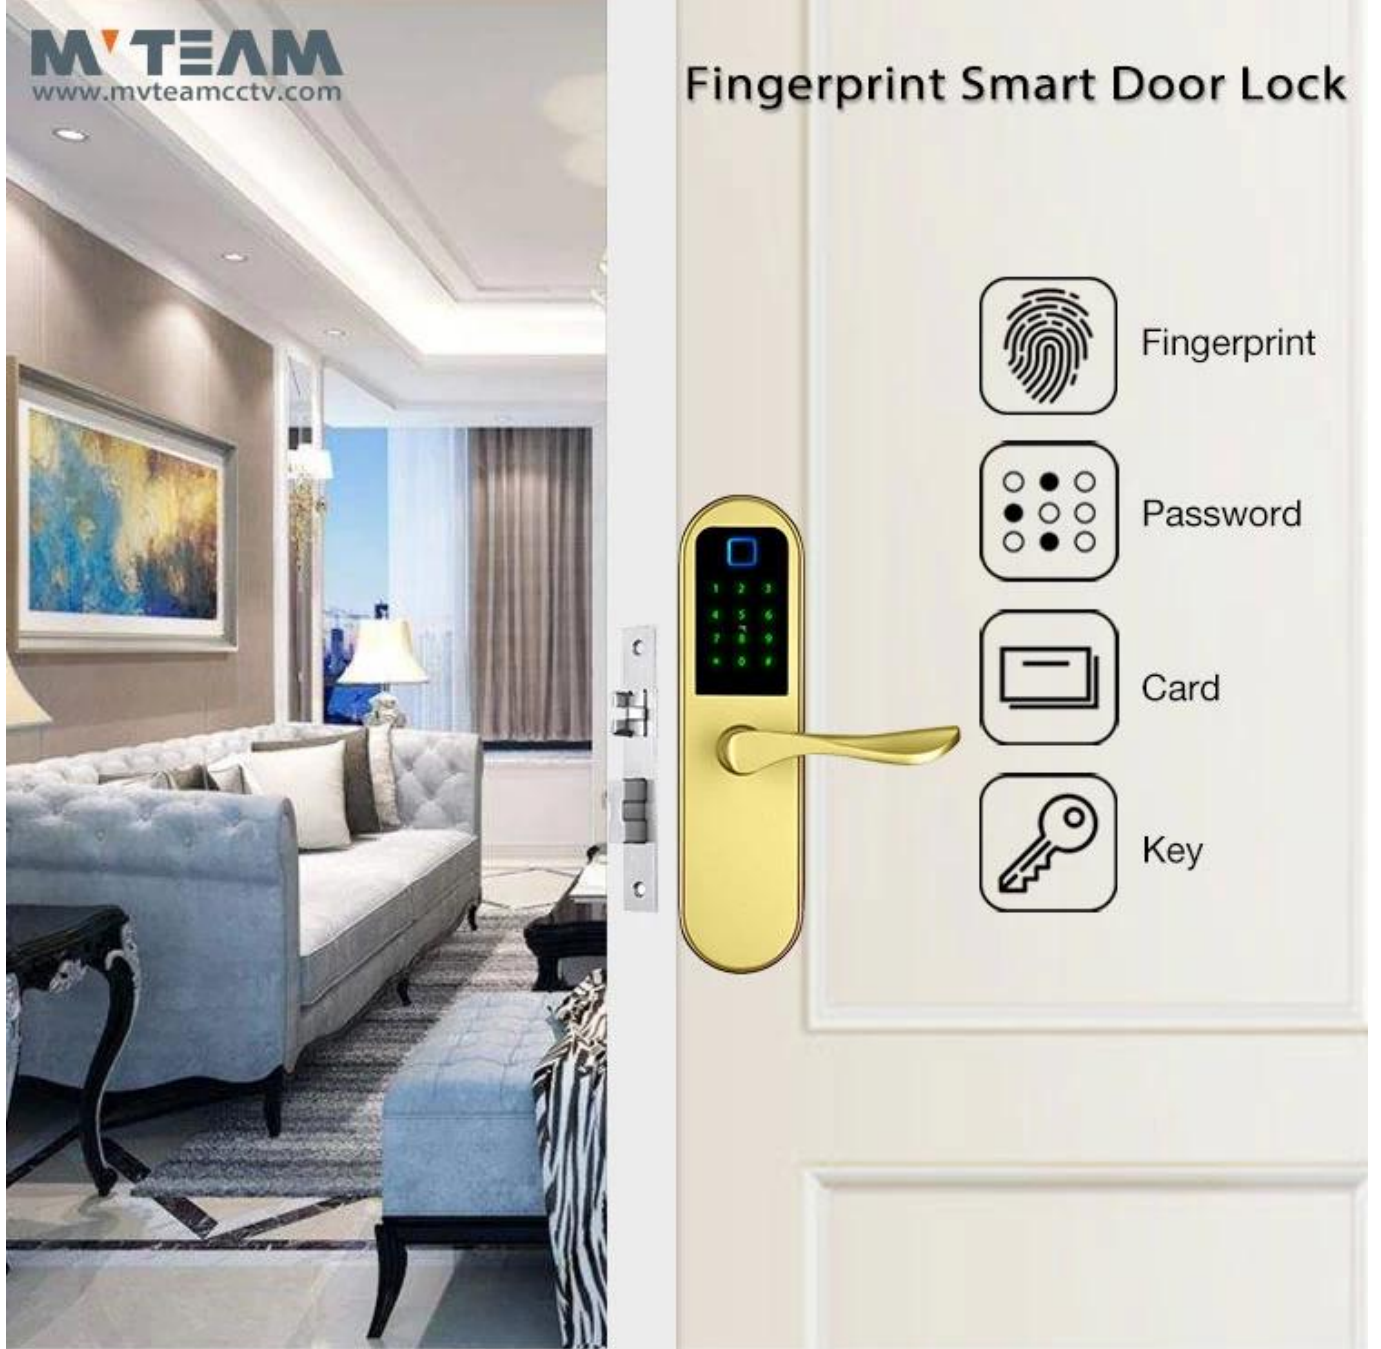

أسعار الجملة البيومترية قفل الباب بدون مفتاح الأمن الذكية بصمة قفل للمنزل ، مكتب ، فندق ، منزل

المميزات

- 1- وضع فتح متعددة: بصمة ، كلمة المرور ، بطاقة ، مفتاح ميكانيكي-1
- 2- التعرف على بصمة 360 درجة ، FPC -2 جهاز استشعار أشباه الموصلات
- 3- C -3 اسطوانة قفل من الفئة وثلاثة أنواع من قفل الهيئات لاختيارك.
- 4 - لوحة مفاتيح تعمل باللمس ، انظر الأرقام واضحة وضوح الشمس في الليل
- 5- مدعوم من 4 أشهر & أمبير ؛ 180000 مرات باستخدام. 12 ، AA البطاريات القلوية 5pcs - مدعوم من 4
- 6- للشحن في حالات الطوارئ USB -6 مع منفذ
- 7- مناسب للمنزل / المكتب ، باب خشبي ، باب معدني ، باب مركب ، مجموعة أبواب النار

المنتج صور

Fingerprint

Password

Card

Key

Battery Case

Indoor Handle

Fingerprint sensor

Card sensor area

Password keyboard

Outdoor Handle

Free-Style Handle
Drop-down(open)/Drop-up(lock)

USB charging interface

Hidden keyhole

Bio-semiconductor Fingerprints

Bank-specific fingerprint
recognition, only recognize
living fingerprint.