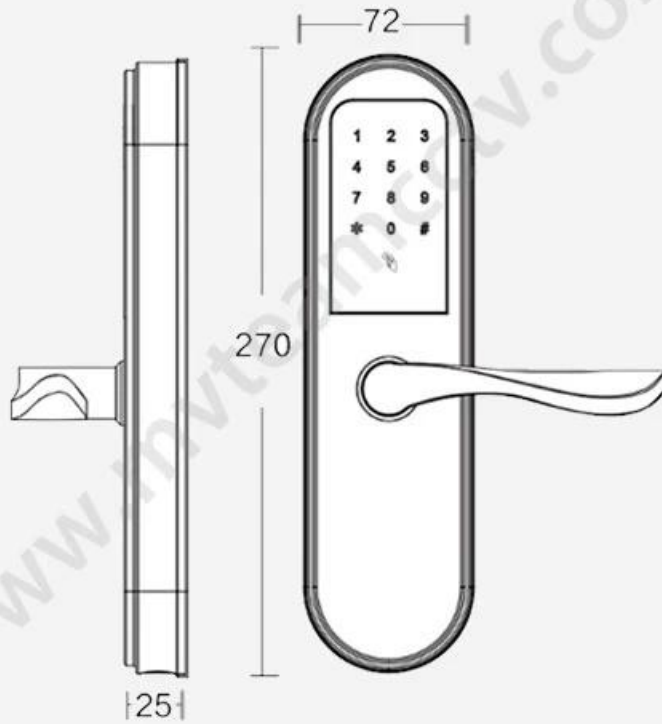

المواصفات

| نموذج | C7-ZKM |
|-------------------|--|
| لوحة المواد | سبائك الزنك |
| مقاس اللوحه | 270MM * 72MM |
| فتح | بصمة ، كلمة المرور ، بطاقة ، مفتاح |
| سعة كلمة المرور | مجموعة 50 |
| بطاقة | ورقة 200 |
| قدرة بصمة | مجموعات 100 |
| قفل نقر حجم قياسي | 147mm 22 * mm القياسية |
| قفل نقر المواد | الفولاذ المقاوم للصدأ |
| مزود الطاقة | aa قطع بطاريات 4 |
| الطاقة الاحتياطية | احتياطية للشحن في حالات الطوارئ USB مع منفذ |
| اللون | الفضة ، التيتانيوم الرمادي |
| نطاق التطبيق | باب الأمن ، باب خشبي ، باب مركب ، مجموعة باب النار |

المنتج صور

Fingerprint

Password

Card

Key

Battery Case

Indoor Handle

Fingerprint sensor

Card sensor area

Password keyboard

Outdoor Handle

Free-Style Handle
Drop-down(open)/Drop-up(lock)

USB charging interface

Hidden keyhole

Bio-semiconductor Fingerprints

Bank-specific fingerprint
recognition, only recognize
living fingerprint.

Speed
0.3S

Multi-Color Selection

Titanium gray

Silver

Gold

Red bronze

Lock Panel Size

Lock Mortise Size