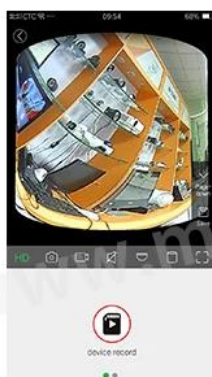

360 Grad versteckte Überwachungskamera Innen-VR Wifi Glühlampenkamera H100-E

● FEATURES

M'TEAM

- * Nehmen Sie CMOS-Bildsensor, mit hoher Auflösung 1.3MP, 2MP, 3MP für Ihre Wahl an
- * 360 Grad weiter Betrachtungswinkel, kein blinder Bereich, anwendbar auf verschiedene Szenarien, unterstützt 4 verschiedene Betrachtungsmodi
- * Unterstützung von Zwei-Wege-Audio, Sprachansage.
- * Automatische Umschaltung des ICR-Infrarotfilters, verwirklichen die reale Tag- und Nachtüberwachung
- * Unterstützt die standardmäßige klare HD-Auflösung zum Ansehen und zur Anpassung an verschiedene Netzwerkumgebungen
- * Unterstützt die Echtzeitüberwachung von Mobiltelefonen
- * Unterstützt PTZ-Steuerung, Fernaufzeichnung, Audio- und Videoaufzeichnung
- * Globale Netzwerkabdeckung, jederzeit und überall
- * Unterstützung für mobile APP N_eye 3C

Easy installation, Screw it easily

Led bulb shape, standard E27 base, AC 220V voltage.

Multi-Angle Monitor

Support multi-scene modes

E PTZ

SPLIT SCREENS

ROLLER

CORRIDER

Video footage storage

Support max 128GB micro TF card for recording.

—▶ 8:30 —▶ 14:30 —▶ 20:08 —

Note: Memory cards not included in the package
please purchase separately

Intergrated with LED illumination