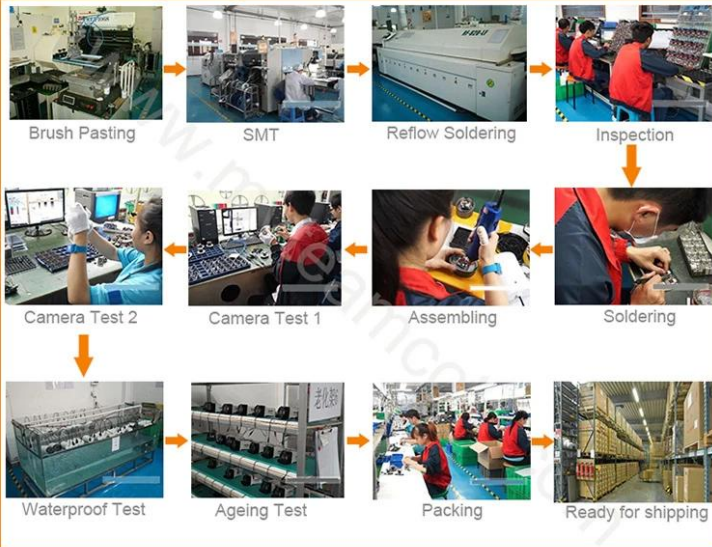

▼ Our factory and production workflow **M' TEAM**