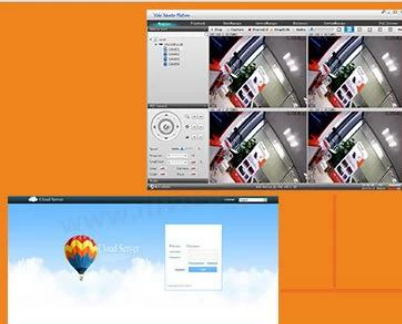

Support P2P remote view
by CMS and IE browser