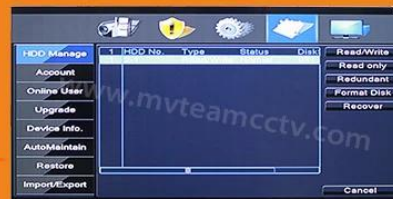

## ● Features

MTEAM

Adopt Newest HiSilicon  
Chipset

New humanized  
User Interface

System come with  
28 kinds of languages

Adjustable DVR  
menu transparency

Support backup video  
records to DVR built-in  
redundant HDD

Support playback different  
time period video records in  
one screen, save time on find  
useful video records

5-in-1 hybrid modes:  
AHD+TVI+CVI+CVBS+IP

DVR menu with Ping command, convenient to do  
DVR network testing

3-Support P2P remote-Ansicht auf Handy und PC

Modell	6404H 300	
Kompression	H. 264-Standard-Kompression	
Betrieb	Embedded Linux	
Kodierung-Bildsteuerung	Bild bearbeiten einstellbar, beide veränderbar und fix Stream optional	
Dual-stream	Kann in jedem Kanal eingerichtet werden	
Monitor-Bildqualität	3MP(2048*1536), 1080P, 1024 P, 720 P	
Dynamische Bilderkennung	Mehrere Erfassungsbereiche in jedem Kanal	
Hybrid	AHD, TVI, CVI, IP, CVBS	
Video-Modus	Unterstützen Sie manuelle, automatische und dynamische Überwachung, Alarm-Trigger-video-Modus	
Backup-Modus	U-Scheibe, tragbare USB-Festplatte, USB-Brennen, Network Storage und backup	
Modus zu betreiben	Maus, Fernbedienung, Frontplatte	
Anmeldung vor Ort	ohne Passwort	
Aufnahme zu speichern	lokale Festplatte und Netzwerk	
Externe Schnittstelle	Video-Eingang	4 * BNC
	Audio-Eingang	4 * RCA
	Netzwerk-Schnittstelle	10 / 100M Base-T Ethernet (RJ-45)
	USB Anschluss anschließen	2 * USB 2.0
	RS485	RS485 * 1
	Alarমেingang	4CH
	Alarmausgang	1CH
	Interne Festplatte	2 SATA HDD-port
	Maximale Kapazität	Maximal 4TB jede SATA□
Handy-Überwachung	Support für Windows Mobile, iPhone, iPad, Android	
Macht	12V/3A	
DVR-Größe	340 (L) * 265 (W) * 70 (H) mm	