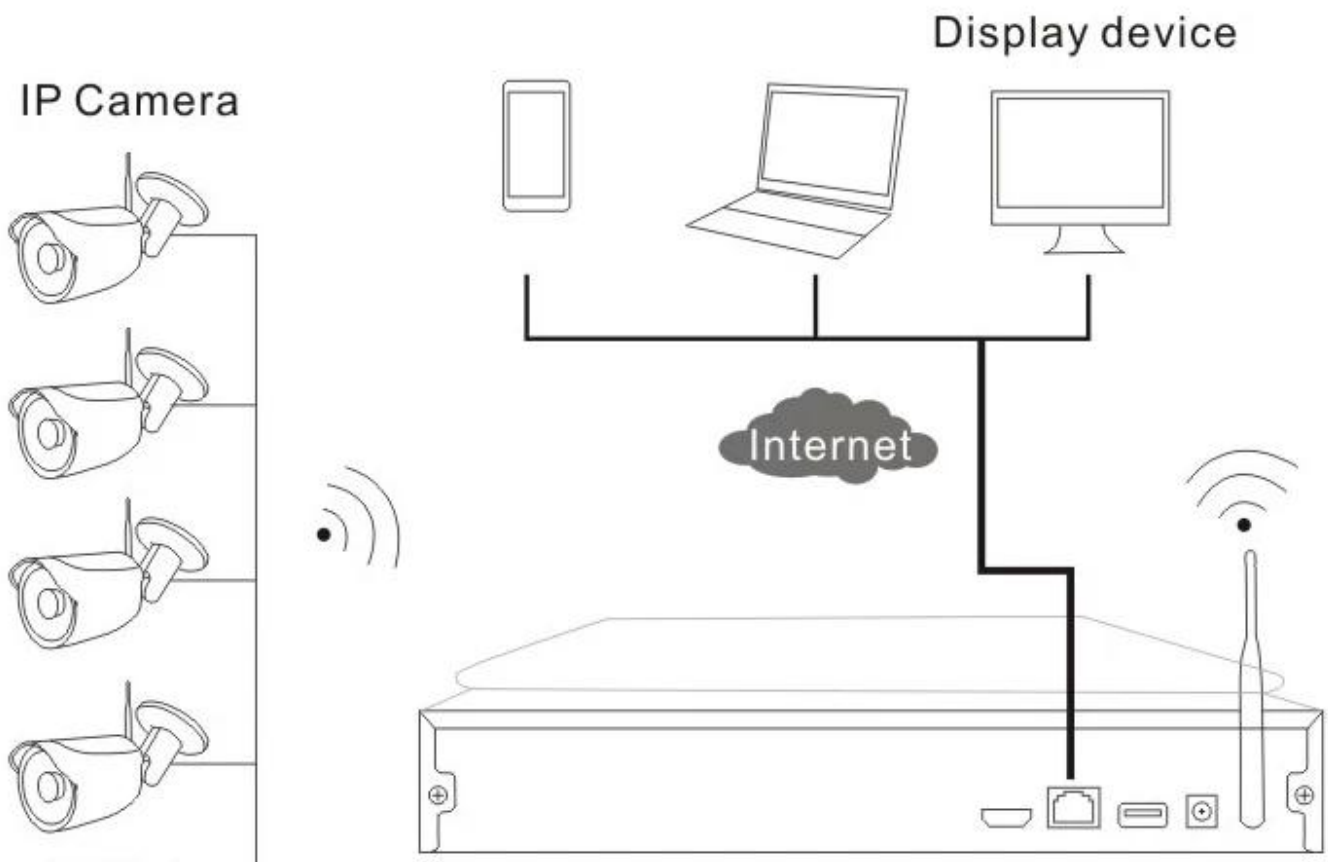

## 4CH Wifi IP-Kamera NVR Kit mit integriertem 10-Zoll-HD-LCD-Bildschirm (MVT-K04T)

### Montageskizze

### Was ist das drahtlose NVR Kit enthalten?

- 1pc 4CH drahtloser HD NVR mit errichten-in 10 "Zoll-LCD-Bildschirm und WLAN-Modul
- 4pcs Außen HD drahtlose IP-Kamera
- 4pcs 12V (DC) / 2A Netzteile
- 1pc detaillierte Anleitung zur Schnellinstallation Handbuch
- 1pc CD sind mit CMS-Software und Anleitungen

##### ● FEATURES

- \* Built-in 10 "Zoll-HD-LCD-Display (Auflösung: 1280 \* 1024), der 330 Grad drehen zu unterstützen,
- \* Built-in hohe Funktionsstabilität und drahtlose Wi-Fi-Modul Verwurzelung, Unterstützung 802.11b / g / n-Protokoll, 150Mbps,