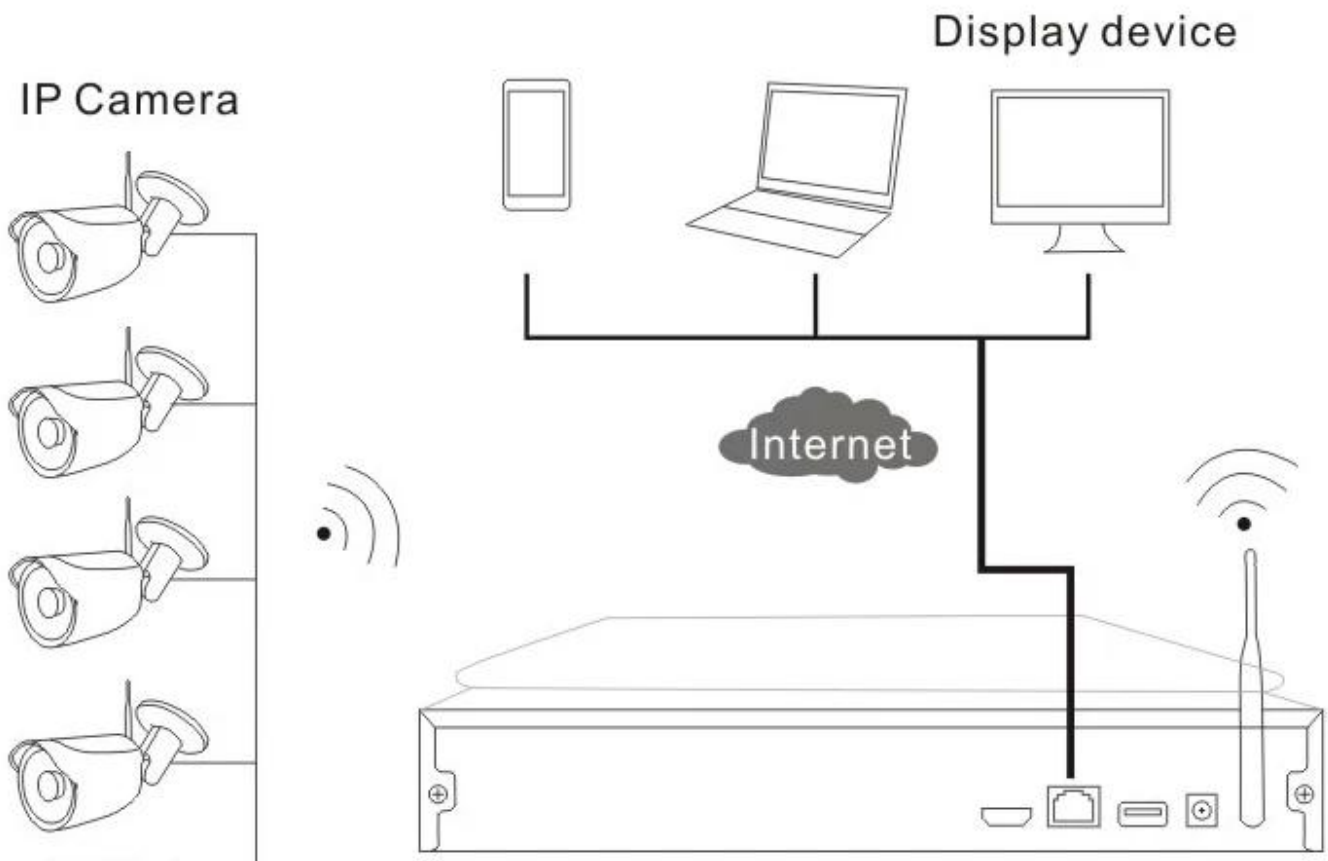

4CH Wireless-CCTV-Kamera-Kit mit CER, ROHS, FCC-Zertifikat (MVT-K04)

Montageskizze

Was ist das drahtlose NVR Kit enthalten?

- 1pc 4CH drahtloser HD NVR mit eingebautem 7 "Zoll-LCD-Bildschirm und WLAN-Modul
- 4pcs Außen HD drahtlose IP-Kamera
- 4pcs 12V (DC) / 2A Netzteile
- 1pc detaillierte Anleitung zur Schnellinstallation Handbuch
- 1pc CD sind mit CMS-Software und Anleitungen

Spezifikationen der einzelnen Elemente

1-4CH Wireless-NVR

● FEATURES

- * Built-in 10 "Zoll-HD-LCD-Display (Auflösung: 1280 * 1024), der 330 Grad drehen zu unterstützen,
- * Built-in hohe Funktionsstabilität und drahtlose Wi-Fi-Modul Verwurzelung, Unterstützung 802.11b / g / n-Protokoll, 150Mbps,
- * HDMI-Ausgang.
- * Video-Eingang: 4 * 720P; 4 * 960P, Wiedergabe: 4 * 960H, 4 * 720P;

* 3pcs USB-Schnittstellen, Unterstützung HDD bis zu 4 TB, Cloud-Technologie, P2P, Maus x1

SPECS

Wireless- NVR Specs		
Betriebs System	Eingebettet Linux OS	
AV (Audio / Video) Eingang	Netzwerk Video	4CH
	Netzwerk Video Eingang Broad	20Mbps
AV (Audio / Video) Ausgabe	HDMI Eingang	1ch, Auflösung: 1024x768,1366x768, 1440x900,1920x1080p
AV CODEC Spezifikation	Video Lösung	D1 / 720P
	Synch-Wiedergabe	4CH
Video Steuern	Videoaufnahme Modus	Maual, Zeit, Bewegungs
	Wiedergabe Modus	Echt Zeit, Routine, Ereignis
	Sicherungskopie	USB Sicherungskopie
Hart Scheibe	Art	1 * SATA Schnittstelle
	Max Kapazität	4 TB beim am meisten für jede einzelne
Externe Schnittstelle	Netzwerk Schnittstelle	1 anpassungsfähig RJ45 10M / 100M, 2 W-LAN Schnittstelle
	USB Schnittstelle	3 USB 2.0
Netzwerk Steuern	Protokoll	UPnP (Play & amp;-Stecker), SMTP (Email survice), PPPoE (Dial-up), DHCP (Automatisch erhalten ein IP Adresse), etc...
Andere	Power	DC12V3A
	Power Verbrauch (W)	≤5W (Ohne HDD)
	Arbeiten Temperatur (° C)	-10°C~ + 55°C
	Arbeiten Luftfeuchtigkeit (%) RH	10% ~ 90%
	Größe	257mm (W) x 210 mm (V) x 45 mm (H)
	Gewicht (ohne HDD)	≤1Kg