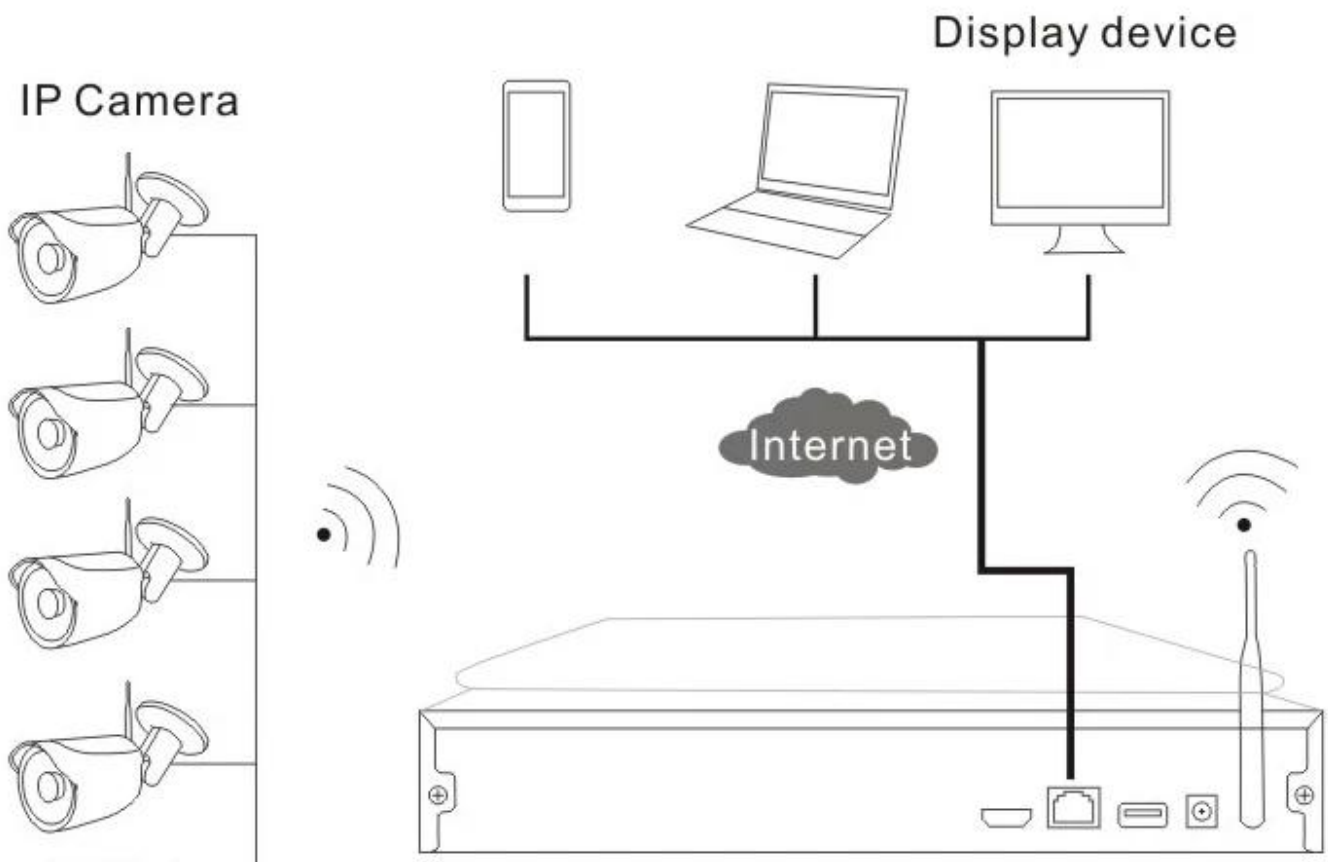

4CH drahtlose Kamera-Kit mit integriertem 7 "Zoll-LCD-Bildschirm (MVT-K04)

Montageskizze

Was ist das drahtlose NVR Kit enthalten?

- 1pc 4CH drahtloser HD NVR mit eingebautem 7 "Zoll-LCD-Bildschirm und WLAN-Modul
- 4pcs Außen HD drahtlose IP-Kamera
- 4pcs 12V (DC) / 2A Netzteile
- 1pc detaillierte Anleitung zur Schnellinstallation Handbuch
- 1pc CD sind mit CMS-Software und Anleitungen

Spezifikationen der einzelnen Elemente

1-4CH Wireless-NVR

● FEATURES

- * Built-in 10 "Zoll-HD-LCD-Display (Auflösung: 1280 * 1024), der 330 Grad drehen zu unterstützen,
- * Built-in hohe Funktionsstabilität und drahtlose Wi-Fi-Modul Verwurzelung, Unterstützung 802.11b / g / n-Protokoll, 150Mbps,

* HDMI-Ausgang.

* Video-Eingang: 4 * 720P; 4 * 960P, Wiedergabe: 4 * 960H, 4 * 720P;

* 3pcs USB-Schnittstellen, Unterstützung HDD bis zu 4 TB, Cloud-Technologie, P2P, Maus x1

SPECS

MVTEAM

Wireless- NVR Specs		
Betriebs System	Eingebettet Linux OS	
AV (Audio / Video) Eingang	Netzwerk Video	4CH
	Netzwerk Video Eingang Broad	20Mbps
AV (Audio / Video) Ausgabe	HDMI Eingang	1ch, Auflösung: 1024x768,1366x768, 1440x900,1920x1080p
AV CODEC Spezifikation	Video Lösung	D1 / 720P
	Synch-Wiedergabe	4CH
Video Steuern	Videoaufnahme Modus	Maual, Zeit, Bewegungs
	Wiedergabe Modus	Echt Zeit, Routine, Ereignis
	Sicherungskopie	USB Sicherungskopie
Hart Scheibe	Art	1 * SATA Schnittstelle
	Max Kapazität	4 TB beim am meisten für jede einzelne
Externe Schnittstelle	Netzwerk Schnittstelle	1 anpassungsfähig RJ45 10M / 100M, 2 W-LAN Schnittstelle
	USB Schnittstelle	3 USB 2.0
Netzwerk Steuern	Protokoll	UPnP (Play & amp;-Stecker), SMTP (Email survice), PPPoE (Dial-up), DHCP (Automatisch erhalten ein IP Adresse), etc...
Andere	Power	DC12V3A
	Power Verbrauch (W)	≤5W (Ohne HDD)
	Arbeiten Temperatur (° C)	-10°C~ + 55°C
	Arbeiten Luftfeuchtigkeit (%) RH	10% ~ 90%
	Größe	257mm (W) × 210 mm (V) x 45 mm (H)
	Gewicht (ohne HDD)	≤1Kg