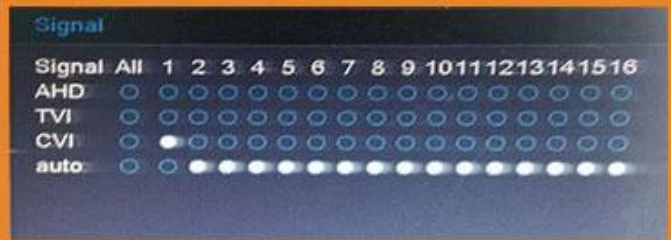

Besten DVR-Recorder kaufen 4MP Five in One 4CH CCTV-Hybriden DVR(6704H400)

● PRODUCT PICTURE

M TEAM

Adopt Newest HiSilicon
Chipset

New humanized
User Interface

System come with
28 kinds of languages

Adjustable DVR menu transparency

Support backup video records to DVR built-in redundant HDD

Support playback different time period video records in one screen, save time on find useful video records

5-in-1 hybrid modes:
AHD+TVI+CVI+CVBS+IP

2 verschiedene Modi optional:

- (1) AHD / TVI:4CH 3MP@25fps Aufnahme, 2CH 3MP Wiedergabe;
- (2) AHD / TVI:4CH 4MP@12fps Aufnahme, 4CH 4MP Wiedergabe;

- (3) AHD/TVI/CVI:4CH 1080P@25fps Aufnahme, 4CH 1080p Wiedergabe;
 (4) HVR:2CH 3MP@25fps Analog + 2CH 3MP@25fps IP-Aufnahme, 2CH 3MP@25fps Wiedergabe;
 (5) NVR:8CH 1080P@25fps IP-Aufzeichnung, 4CH 1080P@25fps Wiedergabe;
 (6) NVR:4CH 3MP@25fps IP-Aufzeichnung, 4CH 3MP@25fps Wiedergabe;
 (7) NVR:4CH 5MP@25fps IP-Aufzeichnung, 2CH 5MP@25fps Wiedergabe;
 3-Support P2P remote-Ansicht auf Handy und PC