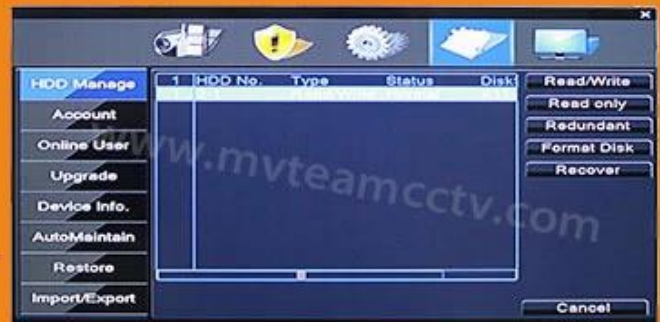

Besten DVR-Recorder kaufen 4MP Five in One 4CH CCTV-Hybriden DVR(6704H400)

● PRODUCT PICTURE

M TEAM

Adopt Newest HiSilicon
Chipset

New humanized
User Interface

System come with
28 kinds of languages

Adjustable DVR menu transparency

Support backup video records to DVR built-in redundant HDD

Support playback different time period video records in one screen, save time on find useful video records

5-in-1 hybrid modes:
AHD+TVI+CVI+CVBS+IP

DVR menu with Ping
command, convenient to do
DVR network testing

With UTC Function, control
analog camera and PTZ camera
on DVR thru coaxial cable

Support P2P remote view
by CMS and IE browser

Come with cloud ID, easy to
realize P2P remote view
by scan the QR Codes

Das Modell	6704H 400	
Kompression	H. 264 Komprimierungsstandard	
Betrieb	Embedded Linux	
Die Codierung des Image- Steuerelements	Bildbearbeitung, Variablen und Fix optional stream	
Dual-stream	Sie können jeden Kanal konfigurieren.	
Auflösung	4MP(2560*1440),3MP(2048*1536), 1080P, 1024 P, 720 P	
Dynamische Erkennung von Bild	Eine Vielzahl von Erfassungsbereiche in jedem Kanal	
Hybrid	AHD, TVI, CVI, IP, CVBS	
Video-Modus	Manuelle, automatische und dynamische Überwachung, video-Modus eine Alarmauslösung	
Backup-Modus	Auf Festplatte, ein tragbares USB-Laufwerk, USB-Recording, Netzwerkspeicher und backup	
Betriebsart	Die Maus, Remote control,Frontplatte	
Melden Sie sich lokal	Admin und Passwort	
Aufnahme zu speichern	lokale Festplatte und Netzwerk	
Externe Schnittstelle	Video-Eingang	4xBNC
	Audio-Eingang	4 xRCA
	Die Netzwerk- Schnittstelle	10/100 m Base-T Ethernet (RJ-45)
	USB-Anschluss	2 USB 2.0
	RS485	RS485 * 1
	Alarমেingang	#
	Alarmausgang	#
	Interne Festplatte	1 SATA-HDD
	Maximale Kapazität	Die maximale 4TB SATA
Handy-Überwachung	Support für Windows Mobile, iPhone, iPad, Android	
Stromversorgung	12V /2(A)	
Die Größe des DVR	255 * 45 * 235 mm	
Das Gewicht der	< 2,7 kg (ohne Festplatte)	