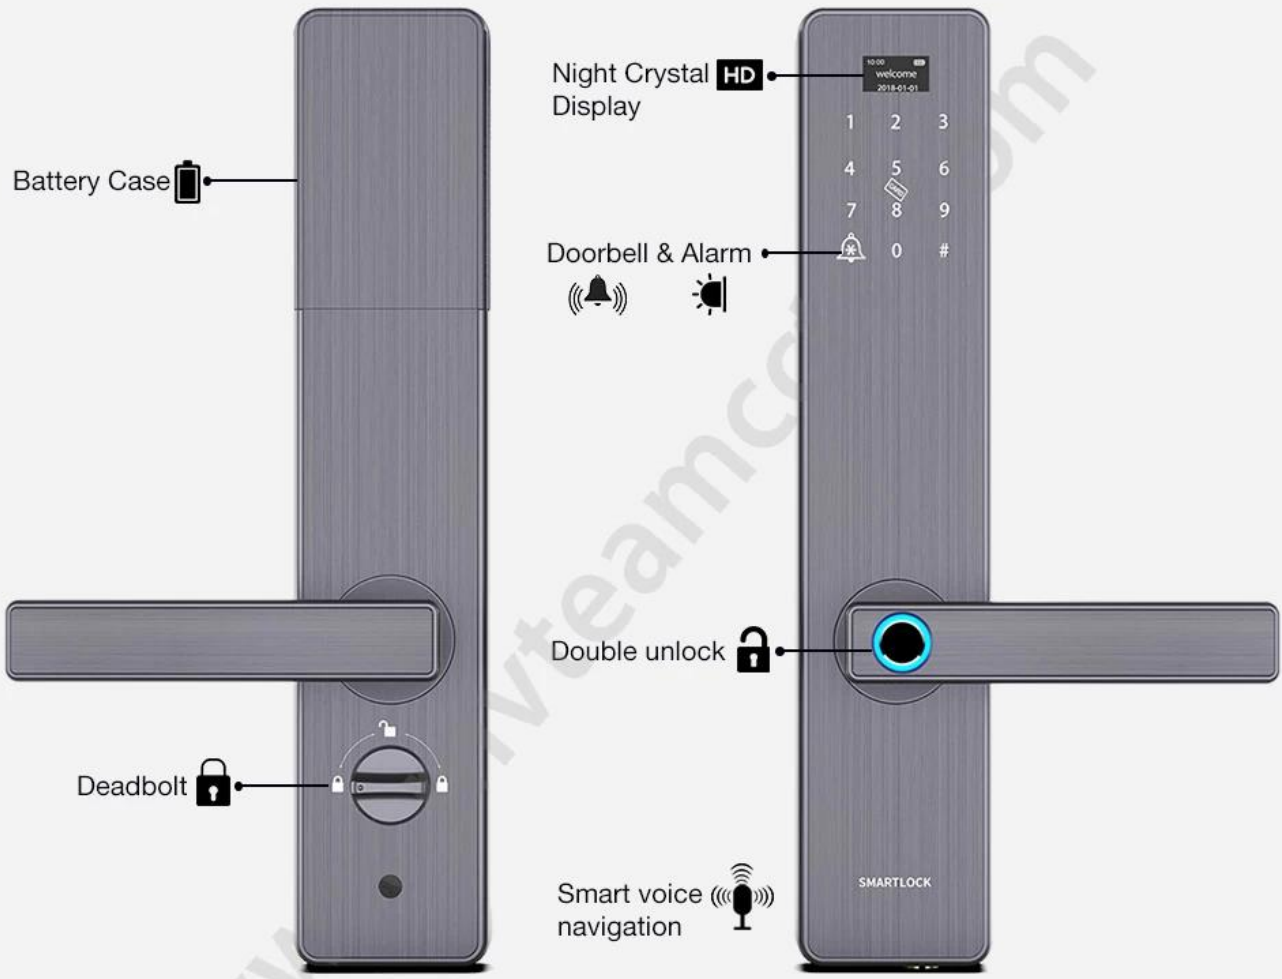

## Specs

| <b>Modell</b>          | <b>K2-ZKM</b>   |
|------------------------|---|
| Material               | Zinklegierung   |
| Größe                  | 350 * 73 mm   |
| Freischalten           | Fingerabdruck, Passwort, Streichen, Schlüssel           |
| Fingerabdruckerkennung | 360-Grad-FPC-Halbleiter, 100 Stück Kapazität            |
| Streichen              | 200 Blatt   |
| Passwortkapazität      | 50 Gruppen  |
| Zylinderqualität       | C-Level Blade-Lock-Kern                                 |
| Körpermaterial sperren | Rostfreier Stahl  |
| Körpergröße sperren    | 240 mm * 24 mm  |
| Andere Funktionen      | Smart Stimme, Türklingel, Piepton, Nachtkristallanzeige |
| Netzteil               | 4 Stück AA-Batterien                                    |
| Notladung              | Mit Backup-USB-Anschluss zum Notladen                   |
| Farbe                  | Gold, Grau, Schwarz                                     |
| Geltungsbereich        | Sicherheitstür, Holztür, Verbundtür                     |

# Bio-semiconductor Fingerprint Recognition

Speed  
**0.3S**

Bank-specific, only recognize  
living fingerprint

Battery Case 

Night Crystal Display **HD** 

Doorbell & Alarm  

Deadbolt 

Double unlock 

Smart voice navigation 

SMARTLOCK