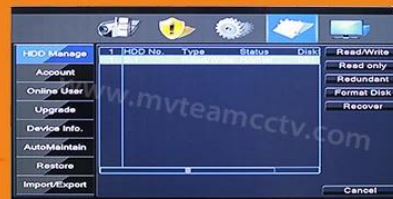

Support backup video
records to DVR built-in
redundant HDD

Support playback different
time period video records in
one screen, save time on find
useful video records

5-in-1 hybrid modes:
AHD+TVI+CVI+CVBS+IP

DVR menu with Ping command, convenient to do DVR network testing

With UTC Function, control analog camera and PTZ camera on DVR thru coaxial cable

Support P2P remote view by CMS and IE browser

Come with cloud ID, easy to realize P2P remote view by scan the QR Codes

3-Support P2P remote-Ansicht auf Handy und PC

Modell	6408H 300	
Kompression	H. 264-Standard-Kompression	
Betrieb	Embedded Linux	
Kodierung-Bildsteuerung	Bild bearbeiten einstellbar, beide veränderbar und fix Stream optional	
Dual-stream	Kann in jedem Kanal eingerichtet werden	
Monitor-Bildqualität	3MP(2048*1536), 1080P, 1024 P, 720 P	
Dynamische Bilderkennung	Mehrere Erfassungsbereiche in jedem Kanal	
Hybrid	AHD, TVI, CVI, IP, CVBS	
Video-Modus	Unterstützen Sie manuelle, automatische und dynamische Überwachung, Alarm-Trigger-video-Modus	
Backup-Modus	U-Scheibe, tragbare USB-Festplatte, USB-Brennen, Network Storage und backup	
Modus zu betreiben	Maus, Fernbedienung, Frontplatte	
Anmeldung vor Ort	ohne Passwort	
Aufnahme zu speichern	lokale Festplatte und Netzwerk	
Externe Schnittstelle	Video-Eingang	8 * BNC
	Audio-Eingang	4 * RCA
	Netzwerk-Schnittstelle	10 / 100M Base-T Ethernet (RJ-45)
	USB Anschluss anschließen	2 * USB 2.0
	RS485	RS485 * 1
	Alarমেingang	4CH
	Alarmausgang	1CH
	Interne Festplatte	2 SATA HDD-port
	Maximale Kapazität	Maximal 4TB jede SATA[]
Handy-Überwachung	Support für Windows Mobile, iPhone, iPad, Android	
Macht	12V/3A	