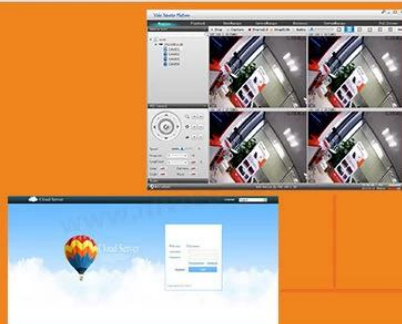

Support backup video
records to DVR built-in
redundant HDD

Support playback different
time period video records in
one screen, save time on find
useful video records

5-in-1 hybrid modes:
AHD+TVI+CVI+CVBS+IP

DVR menu with Ping command, convenient to do DVR network testing

With UTC Function, control analog camera and PTZ camera on DVR thru coaxial cable

Support P2P remote view by CMS and IE browser

Come with cloud ID, easy to realize P2P remote view by scan the QR Codes

3-Support P2P remote-Ansicht auf Handy und PC

Modell	6408H 300	
Kompression	H. 264-Standard-Kompression	
Betrieb	Embedded Linux	
Kodierung-Bildsteuerung	Bild bearbeiten einstellbar, beide veränderbar und fix Stream optional	
Dual-stream	Kann in jedem Kanal eingerichtet werden	
Monitor-Bildqualität	3MP(2048*1536), 1080P, 1024 P, 720 P	
Dynamische Bilderkennung	Mehrere Erfassungsbereiche in jedem Kanal	
Hybrid	AHD, TVI, CVI, IP, CVBS	
Video-Modus	Unterstützen Sie manuelle, automatische und dynamische Überwachung, Alarm-Trigger-video-Modus	
Backup-Modus	U-Scheibe, tragbare USB-Festplatte, USB-Brennen, Network Storage und backup	
Modus zu betreiben	Maus, Fernbedienung, Frontplatte	
Anmeldung vor Ort	ohne Passwort	
Aufnahme zu speichern	lokale Festplatte und Netzwerk	
Externe Schnittstelle	Video-Eingang	8 * BNC
	Audio-Eingang	4 * RCA
	Netzwerk-Schnittstelle	10 / 100M Base-T Ethernet (RJ-45)
	USB Anschluss anschließen	2 * USB 2.0
	RS485	RS485 * 1
	Alarমেingang	4CH
	Alarmausgang	1CH
	Interne Festplatte	2 SATA HDD-port
	Maximale Kapazität	Maximal 4TB jede SATA[]
Handy-Überwachung	Support für Windows Mobile, iPhone, iPad, Android	
Macht	12V/3A	