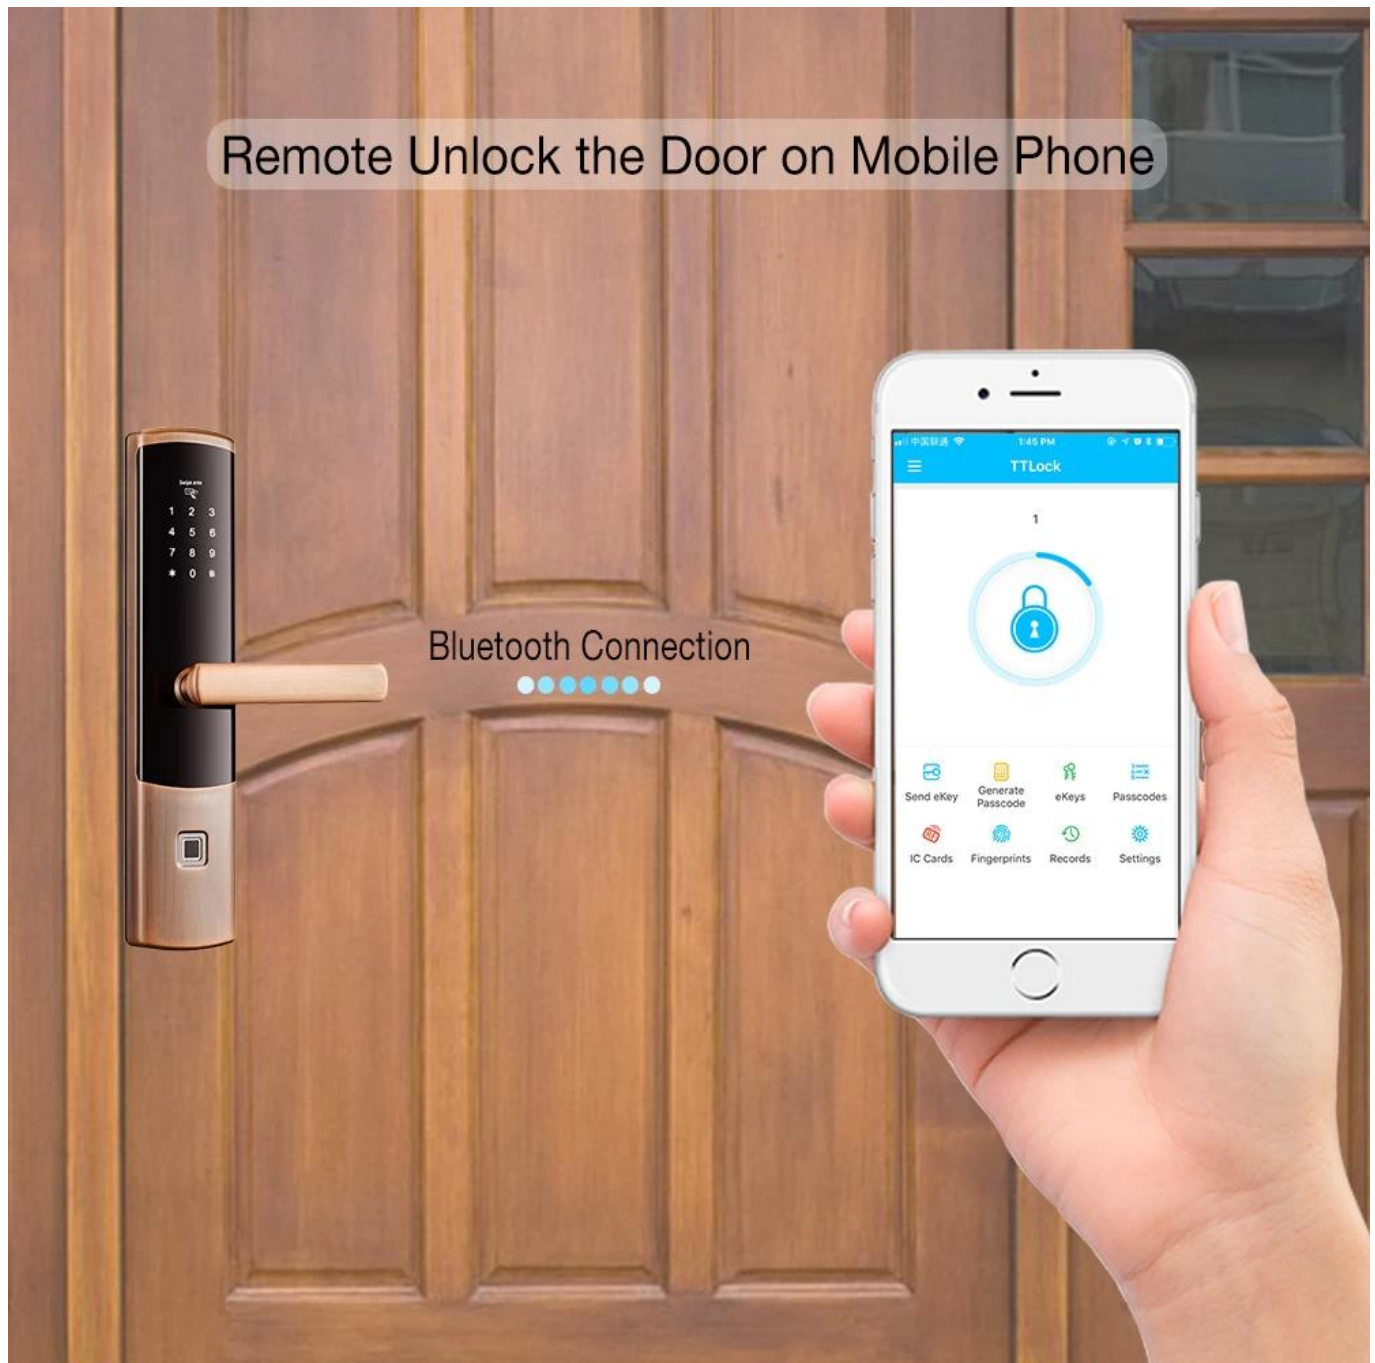

Hohe Sicherheit Fingerprint Intelligente Fernbedienung Bluetooth-Türschloss mit APP

Eigenschaften

- 1- Mehrfachentriegelungsmodus: APP, Fingerprint, Passwort, Karte, mechanischer Schlüssel
 - 2- Bluetooth-Verbindung, Remote-Tür der mobilen Pone APP (TTlock), und die Aufzeichnungen können in Echtzeit auf dem Mobiltelefon empfangen werden.
 - 3- FPC-Halbleitersensor, 360-Grad-Fingerabdruckerkennung
 - 4- Touchscreen-Tastatur, bei Nacht kristallklare Zahlen
- Schließzylinder der Klasse C, Klasse C, Klasse 240 * 24mm.
- 6- Angetrieben durch 4pcs AA Alkaline Batterien, 6 Monate & 180000 mal verwenden.
 - 7- Mit USB-Anschluss zum Notladen

8- Geeignet für Haus / Büro, Holztür, Metalltür, Verbundtür, Brandschutztürgruppe

Specs

Modell	K4-ZKMA
Material	304 ein Edelstahl
Größe	360 * 75 mm
Freischalten	APP, Fingerabdruck, Passwort, Streichen, Schlüssel
Fingerabdruck-Identifikation	FPC-Halbleiter mit einer Kapazität von 100 Stück
Streichen	200 Blätter
Passwortkapazität	50 Gruppen
Zylinderqualität	C-Level-Schließzylinder
Gehäusematerial sperren	304 Edelstahl
Sperren Sie die Körpergröße	Standard: 240 mm * 24 mm, Optional: 240 mm * 30 mm, 388 mm * 40 mm
Andere Funktionen	Smart stimme, Night Crystal Display, Unterstützt APP-Bluetooth-Entriegelung mit einer Taste und Ferngenerierung des Passworts
Netzteil	4 Stück AA-Batterien
Notladen	Mit Backup-USB-Anschluss zum Notladen
Farbe	Rote bronze, Schwarz, Silber, Gold vier Farben wahlweise
Geltungsbereich	Sicherheitstür, Holztür, Verbundtür, Brandschutzgruppe

Bilder

APP

Fingerprint

Password

Key

Card

Remote Unlock

Jenny, I forgot the password again.

Don't worry, I'll send a new password to your mobile phone.

Bio-semiconductor Fingerprints

Bank-specific fingerprint
recognition, only recognize
living fingerprint.

Speed
0.3S

Card Sensor Area

Password Keyboard