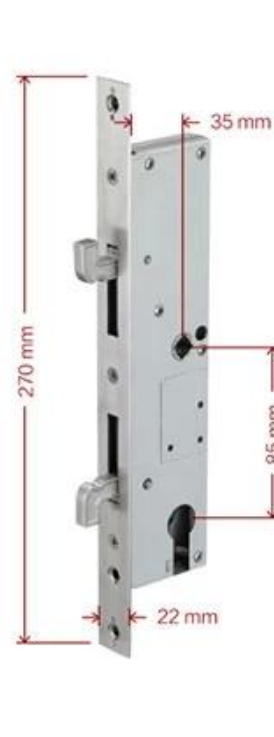

Eigenschaften

- 1- Material: 304 ein Edelstahl
- 2- Schlossgröße: 300 mm * 45 mm
- 3- Einsteckschlossgröße: 240 mm * 22 mm
- 4- Mehrfachentriegelungsmodus: Fingerabdruck, Passwort, Karte, mechanischer Schlüssel
- 5- FPC-Halbleitersensor, 360-Grad-Fingerabdruckerkennung
- 6- Schließzylinder der C-Klasse, drei Schließkörpertypen nach Wahl.
- 7- Angetrieben durch 4 Stück AA-Batterien, 6 Monate & 180000 mal mit.
- 8- Mit USB-Anschluss zum Notladen
- 9- Geeignet für wohn / home / office, aluminium tür, schiebetür, kunststoff stahltür, schiebetür, aluminiumlegierung tür

Technische Daten

Modell	C5-ZKM
Material	304 ein Edelstahl
Größe	300 * 45 mm
Freischalten	Fingerabdruck, Passwort, Karte, Schlüssel
Fingerabdruckerkennung	360-Grad-FPC-Halbleiter, 100 Stück Kapazität
Streichen	200 Blatt
Passwortkapazität	50 Gruppen
Zylinderqualität	C-Level-Blade-Lock-Kern
Körpermaterial sperren	Rostfreier Stahl
Körpergröße sperren	Standard: 240 mm * 22 mm
Andere Funktionen	SMart Stimme
Energieversorgung	4 Stück AA-Batterien
Notladung	Mit Backup-USB-Anschluss zum Notladen
Farbe	Silber, Titangrau, Rotbronze
Geltungsbereich	Aluminiumlegierungsglastür, Schiebetür, Kunststoff Stahltür, Schiebetür, Aluminiumlegierung Tür

4#(45*85)

Optional

4#(60*85)

Standard

5#(35*85)

For Sliding Door

5#(35*85)

For Sliding Door