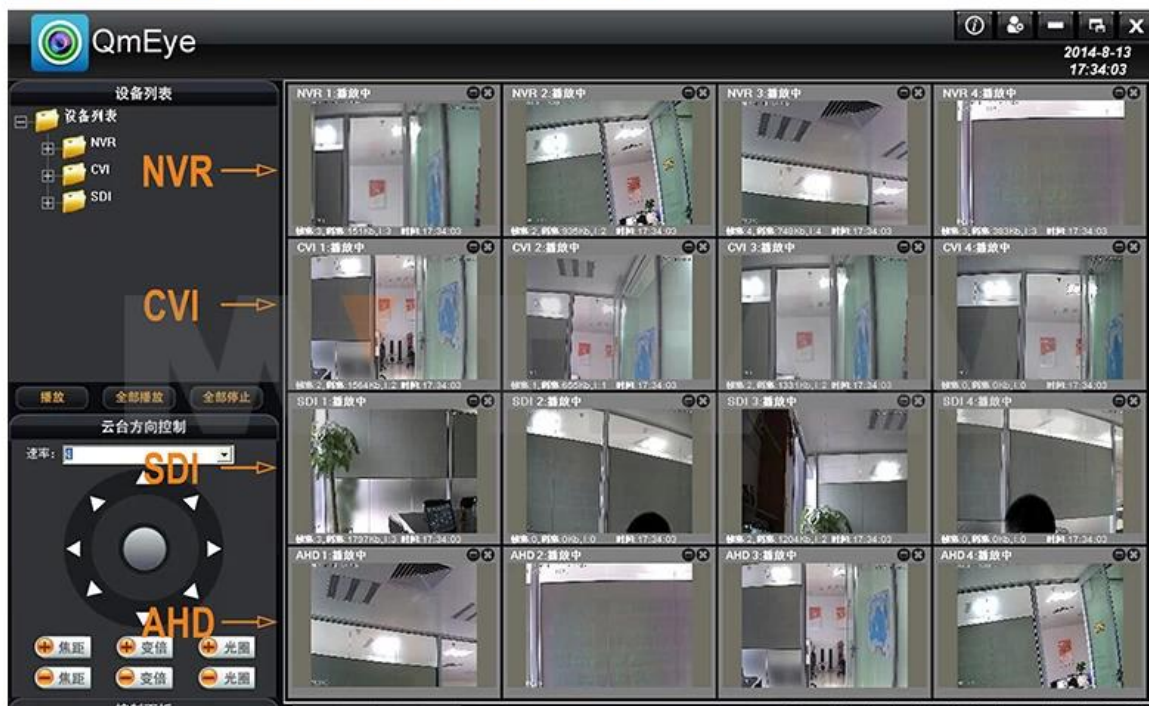

Analog FBAS DVR-Modus: 4 * 960H

Audio: 4-Kanal-Eingang, Ausgang 1ch

Alarm: 4-Kanal-Eingang, Ausgang 1ch

● Specifications

M' TEAM

Modell	AH6404H80P	
Kompression	Standard H.264 Kompressions	
Betrieb	Embedded Linux	
Bildcodierung-Steuer	Bild bearbeiten einstellbar, sowohl veränderbare und fixieren Strom optional	
Dual-Stream	Kann in jeden Kanal eingestellt werden	
Monitor-Bildqualität	4 * 1080P (AHD), 8 * 1080P (NVR)	
Bild dynamischen Erkennungs	Mehrere Erfassungsbereiche in jedem Kanal	
Video Framerate	4 * 1080P 20FPS / CH AHD, 8 * 1080P 25FPS / CH NVR	
Bildwiedergabequalität	AHD 4 * 1080P 80FPS, 8 * 1080P 100FPS	
Video-Modus	Unterstützung manuelle, automatische, dynamische Überwachung, Alarmauslöser Videomodus	
Backup-Modus	U-Disk, tragbaren USB-Festplatte, USB-burn, Netzwerkspeicher und Backup-	
Betriebsmodus	Maus, Fernbedienung, Frontbedien	
lokal anmelden	admin und Kennwort	
Aufnahme speichern	lokale Festplatte und Netzwerk-	
Externe Schnittstelle	Video-Eingang	4 * 1080P 20FPS / CH AHD, 8 * 1080P 25FPS / CH NVR
	Audioeingang	4 x Cinch-
	Netzwerkschnittstelle	10M / 100M Base-T Ethernet (RJ-45)
	USB-Port anschließen	2 x USB 2.0
	RS485	RS485 * 1
	Alarমেingang	4-Kanal-Eingang
	Alarmausgang	1ch Ausgang
	Interne Festplatte	2 SATA HDD-Anschluss
Maximale Kapazität	Maximal 4 TB jedes SATA	
Handy-Überwachung	Support Windows Mobile, iPhone, iPad, Android	
Power	12V / 4A	
DVR Größe	340 (L) * 265 (W) * 70 (H) mm	
Gewicht	& lt; 3,2 kg (ohne Festplatte)	

Achieve Monitoring All kinds of Cameras in One Screen on Computer

P2P-Funktion AV orteile:

- * Kein stabiler IP-Adresse benötigt
- * Kein DDNS Setup benötigt
- * Keine Router-Setup erforderlich
- * Reduzieren Sie Ihre After-Sales-Kosten