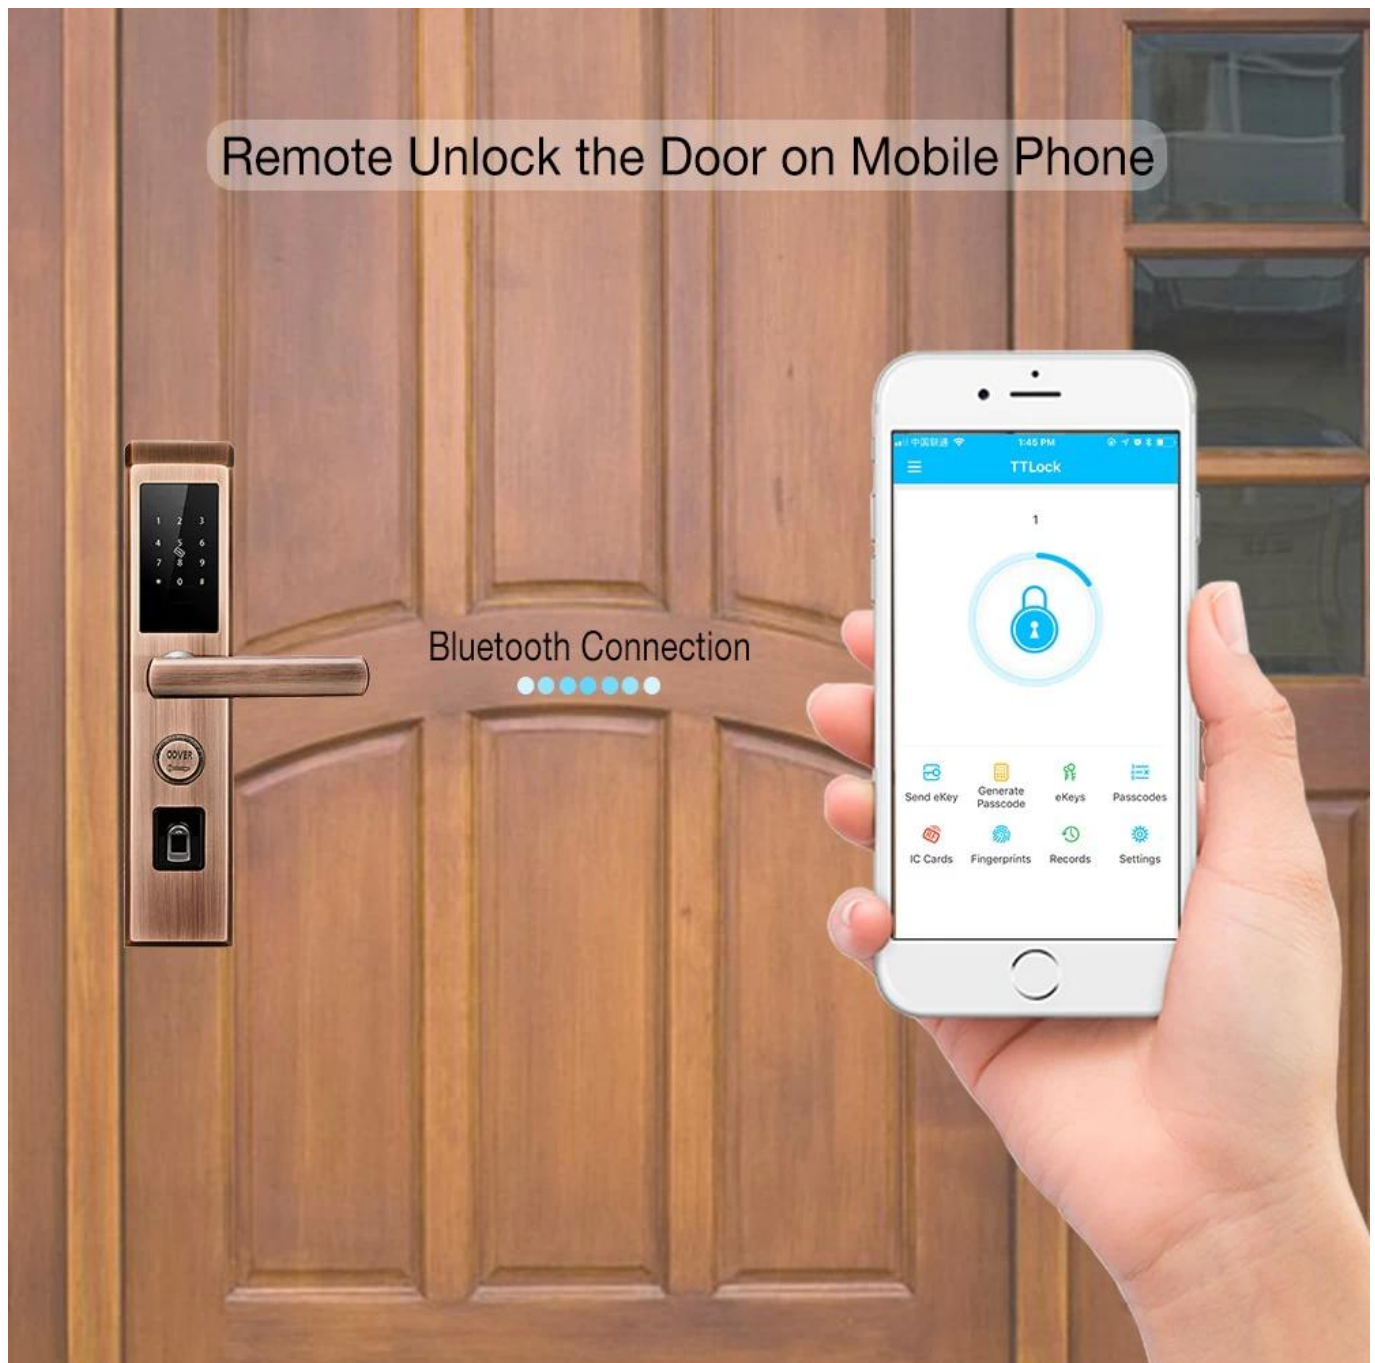

Moderne Türschloss Preis Günstige Bronze Bluetooth Biometrische Fingerabdruckscanner Türschloss

Eigenschaften

- 1- Mehrfachentriegelungsmodus: APP, Fingerprint, Passwort, Karte, mechanischer Schlüssel
- 2- Bluetooth-Verbindung, Remote-Tür der mobilen Pone APP (TTlock), und die Aufzeichnungen können in Echtzeit auf dem Mobiltelefon empfangen werden.
- 3- FPC-Halbleitersensor, 360-Grad-Fingerabdruckerkennung
- 4- Touchscreen-Tastatur, bei Nacht kristallklare Zahlen
- 5-Schließzylinder der C-Klasse, drei Arten von Schließkörpern für Ihre Wahl.
- 6- Angetrieben durch 4pcs AA Alkaline Batterien, 6 Monate & 180000 mal verwenden.
- 7- Mit USB-Anschluss zum Notladen

8- Geeignet für Haus / Büro, Holztür, Metalltür, Verbundtür, Brandschutztürgruppe

Specs

Modell	K7-ZKMA
Material	304 ein Edelstahl
Größe	360 * 78mm
Freischalten	APP, Fingerabdruck, Passwort, Streichen, Schlüssel
Fingerabdruck-Identifikation	FPC-Halbleiter mit einer Kapazität von 100 Stück
Streichen	200 Blätter
Passwortkapazität	50 Gruppen
Zylinderqualität	C-Level-Schließzylinder
Gehäusematerial sperren	304 Edelstahl
Sperren Sie die Körpergröße	Standard: 240 mm * 24 mm, Optional: 240 mm * 30 mm, 388 mm * 40 mm
Andere Funktionen	Smart stimme, Night Crystal Display, Unterstützt APP-Bluetooth-Entriegelung mit einer Taste und Ferngenerierung des Passworts
Netzteil	4 Stück AA-Batterien
Notladen	Mit Backup-USB-Anschluss zum Notladen
Farbe	Silber, Titangrau, Red Brone, Gold
Geltungsbereich	Sicherheitstür, Holztür, Verbundtür, Brandschutzgruppe

Bilder

APP

Fingerprint

Password

Key

Card

Remote Unlock

Jenny, I forgot the password again.