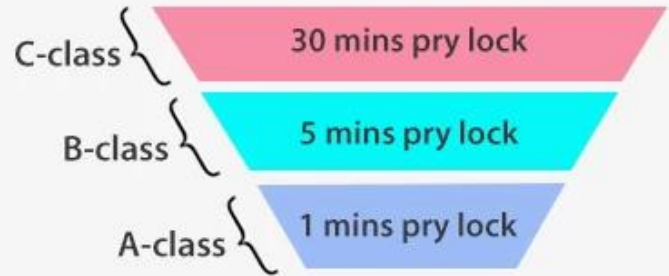

8- Anwendungsbereich: Holztür, Verbundtür

Specs

Modell	C7-KM
Plattenmaterial	Zinklegierung
Panelgröße	300 * 76mm
Freischalten	Passwort, Karte, Schlüssel
Passwortkapazität	200 Gruppen
Karte	200 Blätter
Zylinderqualität	C-Level Blade-Lock-Kern
Einsteckschloss Standardgröße	Standard 147 mm x 22 mm
Einsteckschloss verriegeln	rostfreier Stahl
Netzteil	4 Stück AA-Batterien
Notstromversorgung	Mit Backup-USB-Anschluss zum Notladen
Farbe	Silber, Titangrau
Geltungsbereich	Holztür, Verbundtür

Lock Mortise Size

Unit:mm

Super C-class Cylinder

16 million secret key

Door Opening Direction

Left Handle

Right handle

Matters needing attention: