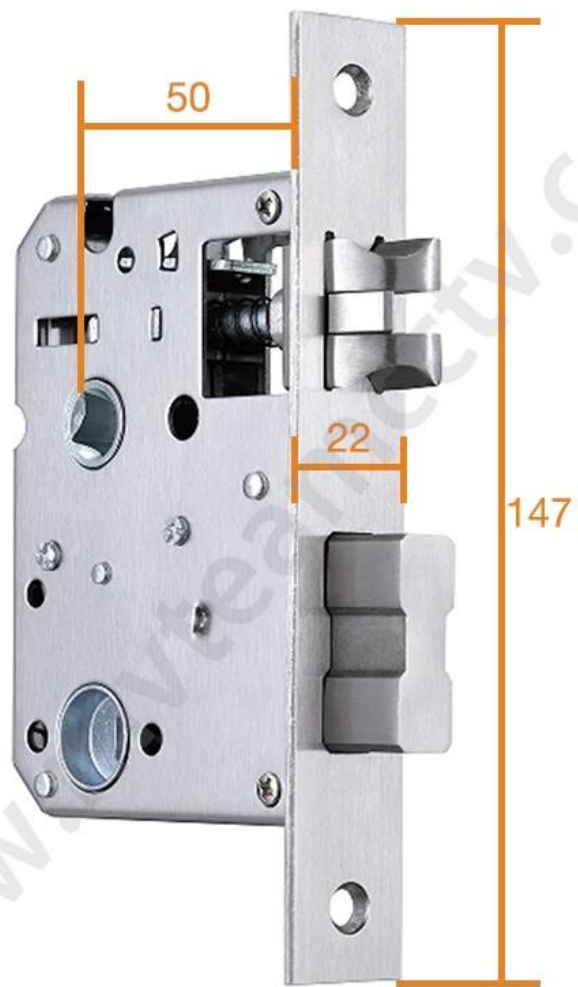

Kennwort-Tür-Digital-Verschluss-Smartcard-Türschloss für Haupthotel-Büro-Wohnung

M TEAM

Eigenschaften

- 1- Entsperren: Passwort, Karte, mechanischer Schlüssel
- 2- Größe: 300 * 76mm
- 3- Passwortkapazität: 200 Gruppen
- 4- Streichen: 200 Blatt
- 5- Farbe: Silber, Titangrau
- 6- Stromversorgungsmodus: 4 Stück AA-Batterien
- 7- Zylinderqualität: C-Level-Zylinder + Schlosskörper aus Edelstahl

8- Anwendungsbereich: Holztür, Verbundtür

Specs

Modell	C7-KM
Plattenmaterial	Zinklegierung
Panelgröße	300 * 76mm
Freischalten	Passwort, Karte, Schlüssel
Passwortkapazität	200 Gruppen
Karte	200 Blätter
Zylinderqualität	C-Level Blade-Lock-Kern
Einsteckschloss Standardgröße	Standard 147 mm x 22 mm
Einsteckschloss verriegeln	rostfreier Stahl
Netzteil	4 Stück AA-Batterien
Notstromversorgung	Mit Backup-USB-Anschluss zum Notladen
Farbe	Silber, Titangrau
Geltungsbereich	Holztür, Verbundtür

Lock Mortise Size

Unit:mm

Super C-class Cylinder

16 million secret key

Door Opening Direction

Left Handle

Right handle

Matters needing attention:

D

Right Handle (Pull)

A: left handle push the door to enter the room.

B: left handle pull the door to enter room.

C: right handle push the door to enter the room.

D: right handle pull the door to enter the room.