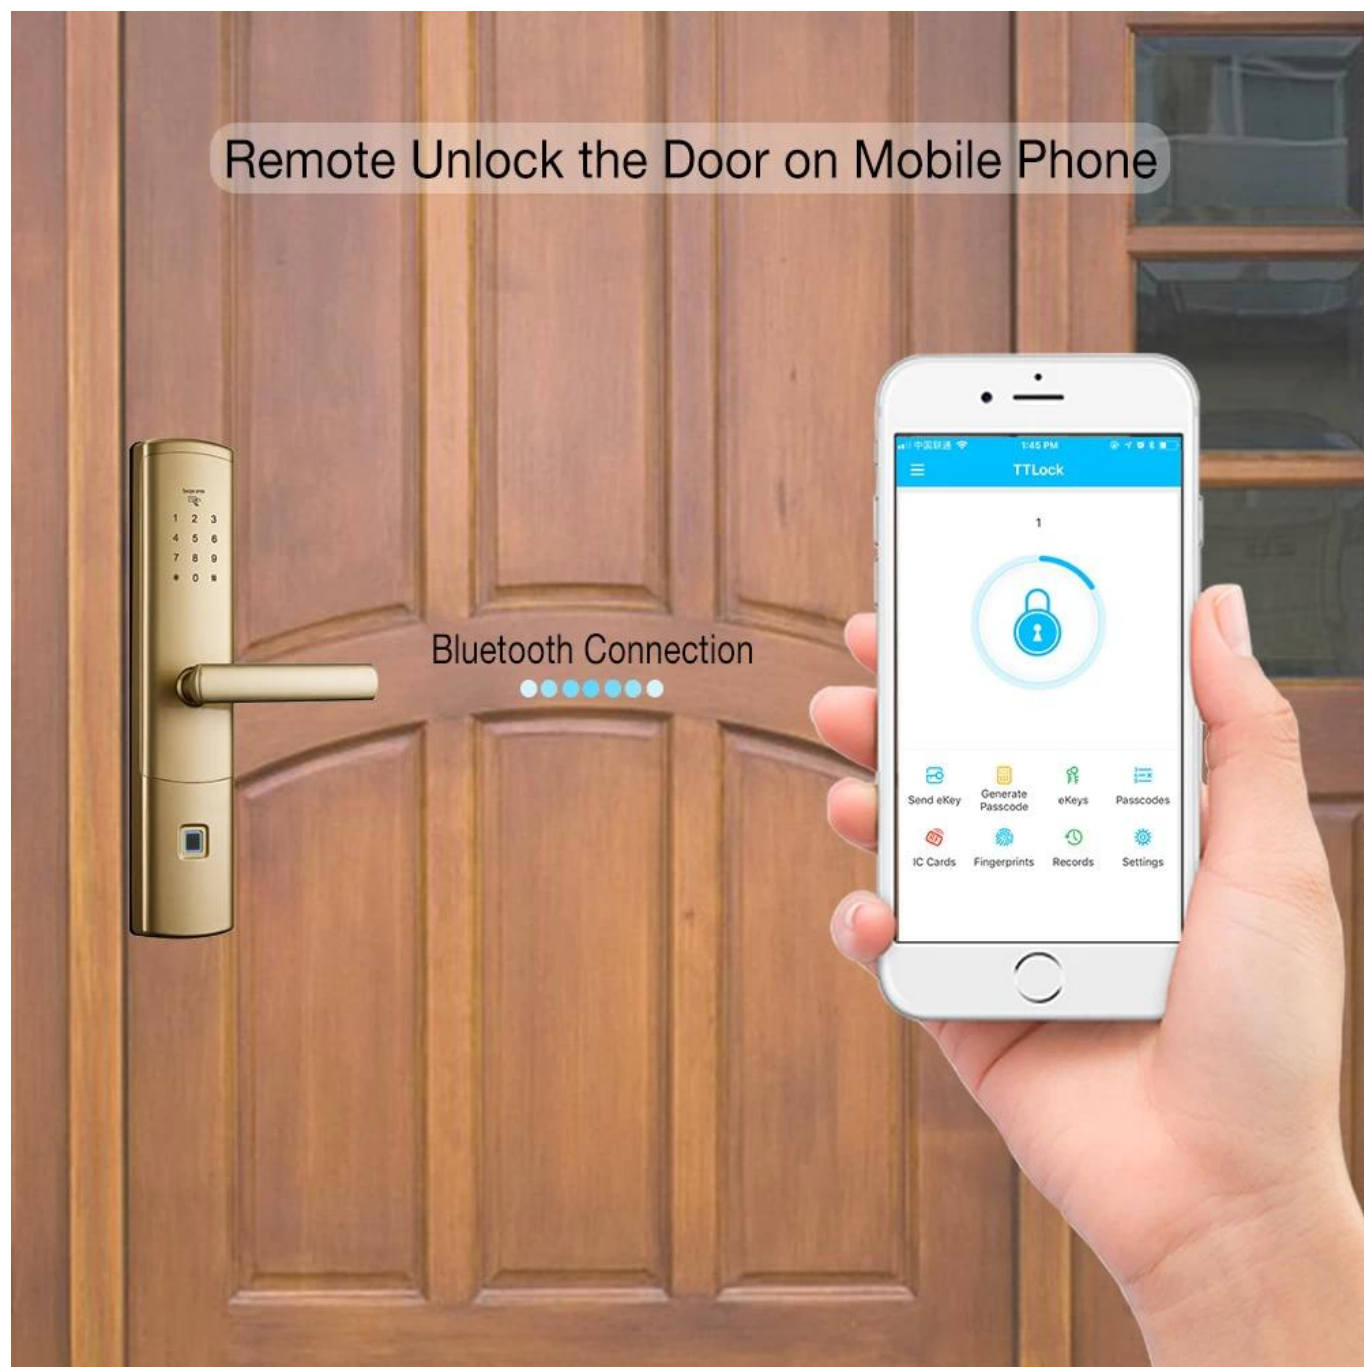

## Telefontesteuerte Türschlösser Digital WiFi Bluetooth Smart Türschloss mit TTLOCK APP für Zuhause Airbnb Apartment 5 Sterne Hotel

### Eigenschaften

- 1- Mehrfachentriegelungsmodus: APP, Fingerprint, Passwort, Karte, mechanischer Schlüssel
  - 2- Bluetooth-Verbindung, Remote-Tür der mobilen Pone APP (TTlock), und die Aufzeichnungen können in Echtzeit auf dem Mobiltelefon empfangen werden.
  - 3- FPC-Halbleitersensor, 360-Grad-Fingerabdruckerkennung
  - 4- Touchscreen-Tastatur, bei Nacht kristallklare Zahlen
- Schließzylinder der Klasse C, Klasse C, Klasse C, Klasse 240 \* 24mm.
- 6- Angetrieben durch 4pcs AA Alkaline Batterien, 6 Monate & 180000 mal verwenden.

## Specs

<b>Modell</b>	<b>K4-ZKMA</b>
Material	304 ein Edelstahl
Größe	360 * 75 mm
Freischalten	APP, Fingerabdruck, Passwort, Streichen, Schlüssel
Fingerabdruck-Identifikation	FPC-Halbleiter mit einer Kapazität von 100 Stück
Streichen	200 Blätter
Passwortkapazität	50 Gruppen
Zylinderqualität	C-Level Klingenschlosszylinder
Gehäusematerial sperren	304 Edelstahl
Sperren Sie die Körpergröße	Standard: 240 mm * 24 mm, Optional: 240 mm * 30 mm, 388 mm * 40 mm
Andere Funktionen	Smart stimme, Night Crystal Display, Unterstützt APP-Bluetooth-Entriegelung mit einer Taste und Ferngenerierung des Passworts
Netzteil	4 Stück AA-Batterien
Notladen	Mit Backup-USB-Anschluss zum Notladen
Farbe	Rote bronze, Schwarz, Silber, Gold vier Farben wahlweise
Geltungsbereich	Sicherheitstür, Holztür, Verbundtür, Brandschutztürgruppe

## Bilder

APP

Fingerprint

Password

Key

Card