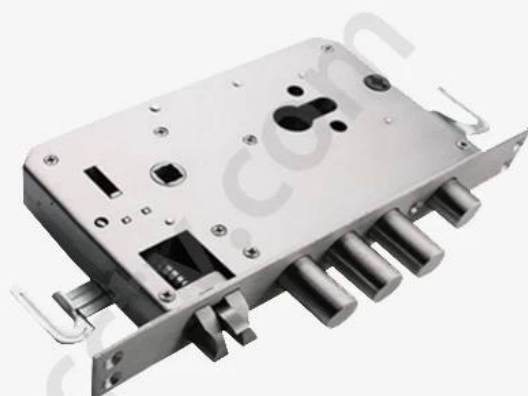

Chinesisch, Englisch, Spanisch, Portugiesisch, Russisch, Französisch und Malaysisch. Weitere Sprachen werden in Kürze verfügbar sein.

Spezifikation

Modell	K3-ZKMA
Material	Zinklegierung
Größe	360 * 75 mm
Freischalten	APP, Fingerabdruck, Passwort, Streichen, Schlüssel
Identifizierung von Fingerabdrücken	FPC-Halbleiter, 100 Stück Kapazität
Streichen	200 Blatt
Passwortkapazität	50 Gruppen
Zylinderqualität	C-Level-Schließzylinder
Körpermaterial sperren	304 rostfreier Stahl
Körpergröße sperren	Standard: 240 mm * 24 mm, Optional: 240 mm * 30 mm, 388 mm * 40 mm
Andere Funktionen	Smart Stimme, Night Crystal Display, Unterstützt APP Bluetooth-One-Button-Entsperrung und Remote-Generierung Passwort
Netzteil	4 Stück AA-Batterien
Notladung	Mit Backup-USB-Anschluss zum Notladen
Farbe	Rot schwarz, Silber, Gold vier Farben Optional
Geltungsbereich	Sicherheitstür, Holztür, Verbundtür, Brandschutztürgruppe

Deadbolt 

 Card Sensor Area

1 2 3
4 5 6  Password Keyboard

7 8 9
* 0 #
 **HD** Night Crystal Display

Outdoor Handle

 Smart voice navigation

Bio-semiconductor Fingerprints

Bank-specific fingerprint
recognition, only recognize
living fingerprint.

Speed
0.3S

Multi-Color Selection

Red

Gold

Sliver gray

Black

C-level lock cylinder, three types lock mortises for your choice.

240mm*24mm

240mm*30mm

388mm*40mm

Power Supply

4 x AA(5 alkaline) batteries,
6 months & 180000 times using.

USB Charge

With backup USB port for
emergency charging.

Warmly notice:

Due to international shipping problem, we will not deliver batteries come with locks.
Please buy 4 section 5-Alkaline batteries by yourself from local market.