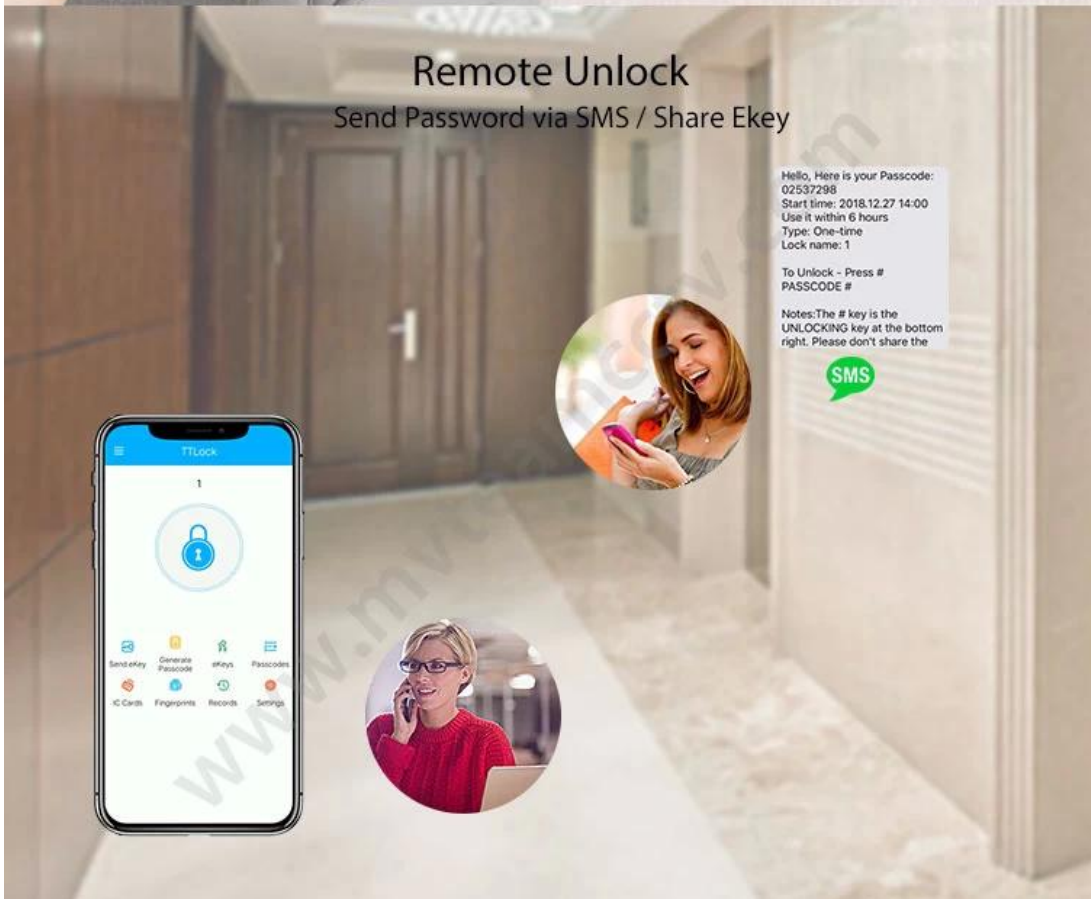

Smart Türschloss-System Keyless Digit NFC WiFi APP Bluetooth Türschloss für Home Apart Hotel

Eigenschaften

- 1- APP Remote-Generierung Passwort, beste Wahl für Miethaus / Zimmer
- 2- Größe: 300 * 76 mm
- 3- Passwortkapazität: 50 Gruppen
- 4- Streichen: 200 Blatt
- 5- Farbe: Silber, Titangrau
- 6- Netzteilmodus: 4 AA-Batterien
- 7- Zylinderqualität: C-Level-Zylinder + Schlosskörper aus Edelstahl
- 8- Unterstützt die APP Bluetooth One-Button-Entsperrung
- 9- Unterstützt das Passwort für die Ferngenerierung in APP
- 10- Anwendungsbereich: Miethaus / Raumspecial. Sicherheitstür, Holztür, Verbundtür, Brandschutztür

Produkt Bilder

Bluetooth APP Access

WiFi APP Access

Password

Key

Card

Free-Style Handle
Drop-down(open)/Drop-up(lock)

USB charging interface

Hidden keyhole

Multi-Color Selection

Titanium gray

Silver

Red bronze

Bluetooth APP Unlock

One button unlock the door on mobile phone via bluetooth connection

Remote Unlock

Send Password via SMS / Share Ekey

WiFi APP Remote Control

Add a gateway device to connect the smart door lock to WiFi

Achieve Remote Control

- Delete/change the passcode/ekey/fingerprint/card access remotely.
- Check the update door opening records remotely.