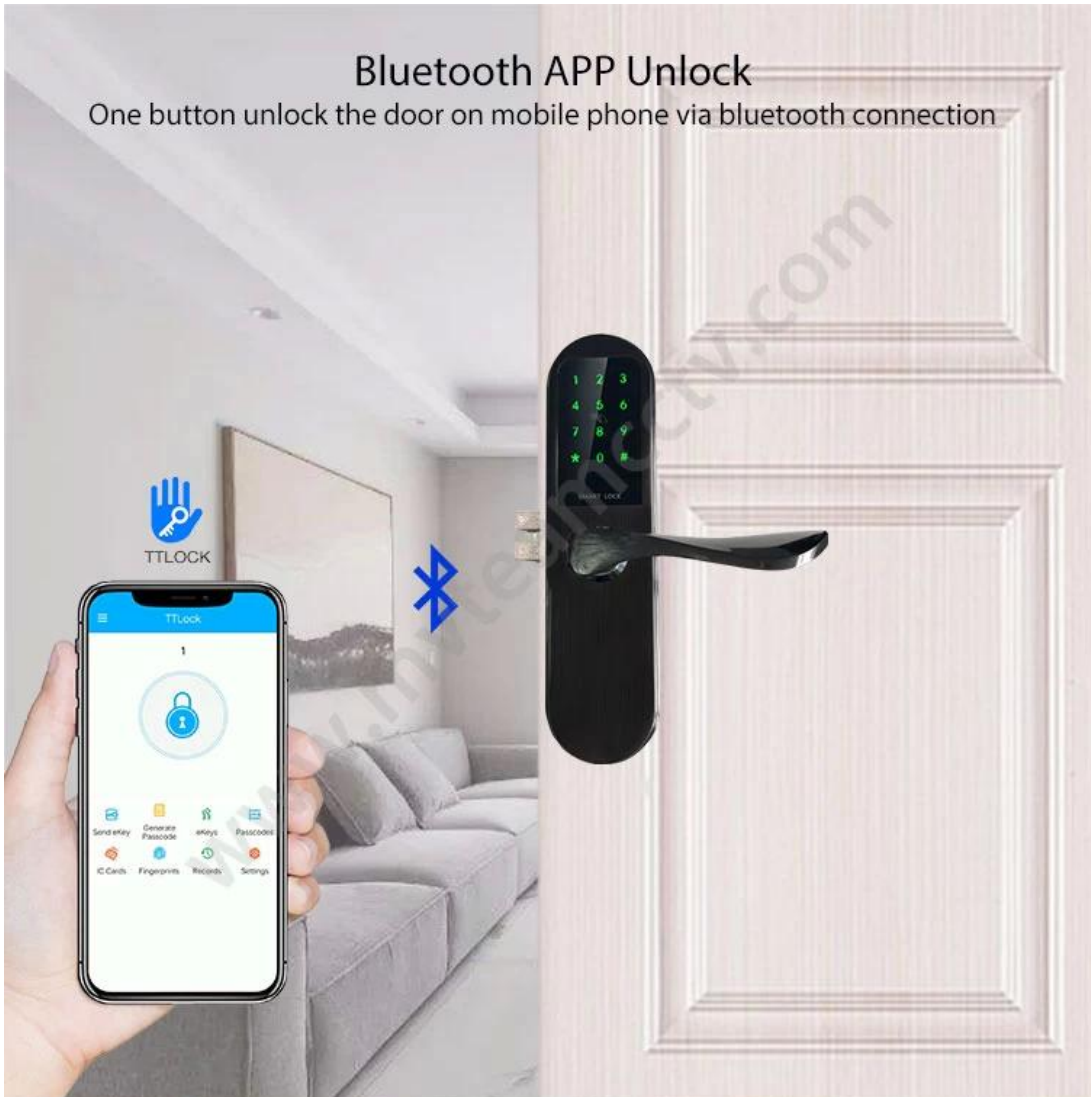

Smart Türschloss-System Keyless Digit NFC WiFi APP Bluetooth Türschloss für Home Apart Hotel

Eigenschaften

- 1- APP Remote-Generierung Passwort, beste Wahl für Miethaus / Zimmer
- 2- Größe: 300 * 76 mm
- 3- Passwortkapazität: 50 Gruppen
- 4- Streichen: 200 Blatt
- 5- Farbe: Silber, Titangrau
- 6- Netzteilmodus: 4 AA-Batterien
- 7- Zylinderqualität: C-Level-Zylinder + Schlosskörper aus Edelstahl
- 8- Unterstützt die APP Bluetooth One-Button-Entsperrung
- 9- Unterstützt das Passwort für die Ferngenerierung in APP
- 10- Anwendungsbereich: Miethaus / Raumspecial. Sicherheitstür, Holztür, Verbundtür, Brandschutztür

Produkt Bilder

Bluetooth APP Access

WiFi APP Access

Password

Key

Card

Free-Style Handle
Drop-down(open)/Drop-up(lock)

USB charging interface

Hidden keyhole

Multi-Color Selection

Titanium gray

Silver

Red bronze

Bluetooth APP Unlock

One button unlock the door on mobile phone via bluetooth connection

Remote Unlock

Send Password via SMS / Share Ekey

WiFi APP Remote Control

Add a gateway device to connect the smart door lock to WiFi

Achieve Remote Control

- Delete/change the passcode/ekey/fingerprint/card access remotely.
- Check the update door opening records remotely.