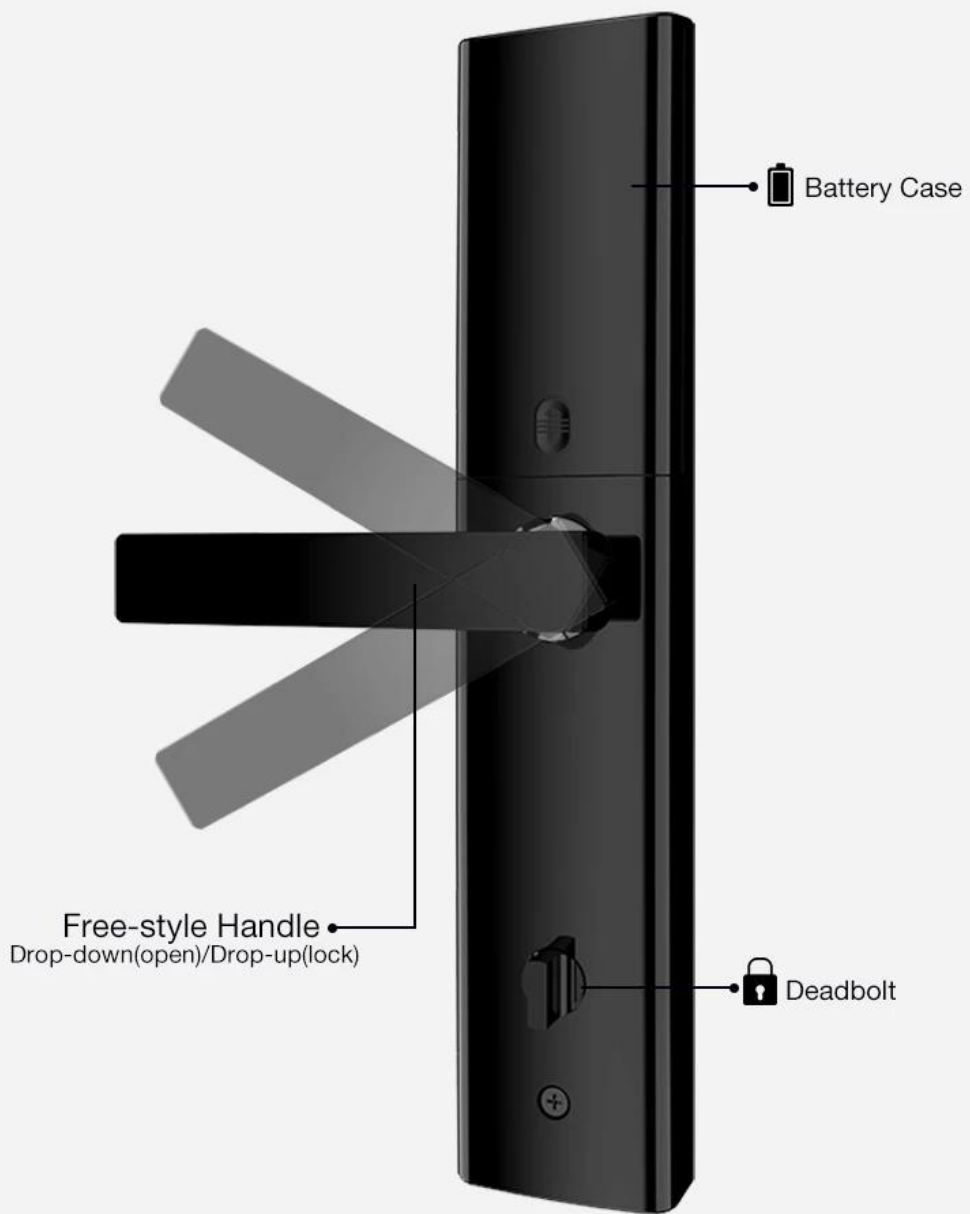

## Eigenschaften

- 1- Mehrfachentriegelungsmodus: TuyaSmart App, Fingerabdruck, Passwort, Karte, mechanischer Schlüssel
- 2- FPC-Halbleitersensor, 360-Grad-Fingerabdruckerkennung
- 3- Schließzylinder der C-Klasse, drei Schließkörpertypen nach Wahl.

8- Mit USB-Anschluss zum Notladen

9- Geeignet für Haus / Büro, Holztür, Metalltür, Verbundtür, Brandschutztürgruppe

## Technische Daten

Modell	K3-ZKMA
Material	Zinklegierung
Größe	360 * 78 mm
Freischalten	Tuyasmart APP, Fingerabdruck, Passwort, Streichen, Schlüssel
Fingerabdruckerkennung	360-Grad-FPC-Halbleiter, 100 Stück Kapazität
Streichen	200 Blatt
Passwortkapazität	50 Gruppen
Zylinderqualität	C-Level Blade-Lock-Kern
Körpermaterial sperren	Rostfreier Stahl
Körpergröße sperren	Standard: 240 mm * 24 mm, Optional: 240 mm * 30 mm, 388 mm * 40 mm
Andere Funktionen	Smart Stimme, Türklingel, Nachtkristallanzeige
Netzteil	4 Stück AA-Batterien
Notladung	Mit Backup-USB-Anschluss zum Notladen
Farbe	Rot, gold, silbergrau, schwarz farben optional
Geltungsbereich	Sicherheitstür, Holztür, Verbundtür, Brandschutztürgruppe

## Bilder

Battery Case

Free-style Handle  
Drop-down(open)/Drop-up(lock)

Deadbolt