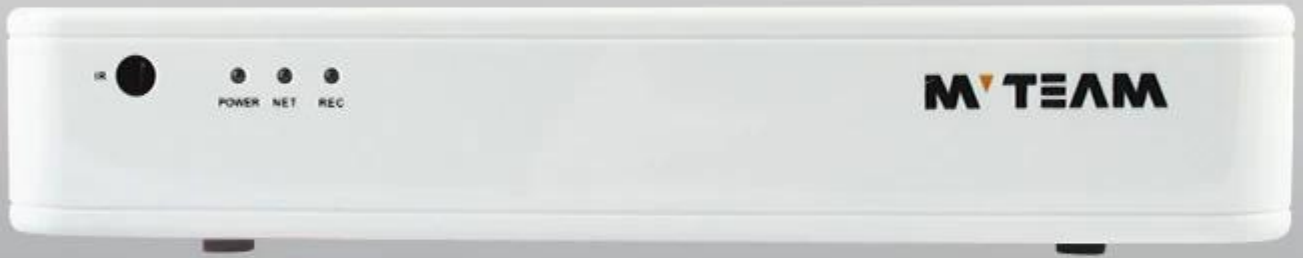

Support backup video records to DVR built-in redundant HDD

Support playback different time period video records in one screen, save time on find useful video records

5-in-1 hybrid modes:
AHD+TVI+CVI+CVBS+IP

Support remote view, record,
playback, receive motion
detection alarm by Iphone
and Andriod Smartphone

● Specifications

M TEAM

1-3MP(2048*1536) Hybrid DVR, unterstützen 3MP, 2MP, 1.3MP, 1MP AHD/TVI/IP und 2MP, 1.3MP, 1MP CVI Kameras.

(4) NVR:4CH 5MP@25fps IP-Aufzeichnung, 2CH 5MP@25fps Wiedergabe;
3-Support P2P remote-Ansicht auf Handy und PC

Modell	6708H 300	
Kompression	H. 264-Standard-Kompression	
Betrieb	Embedded Linux	
Kodierung-Bildsteuerung	Bild bearbeiten einstellbar, beide veränderbar und fix Stream optional	
Dual-stream	Kann in jedem Kanal eingerichtet werden	
Monitor-Bildqualität	3MP(2048*1536), 1080P, 1024 P, 720 P	
Dynamische Bilderkennung	Mehrere Erfassungsbereiche in jedem Kanal	
Hybrid	AHD, TVI, CVI, IP, CVBS	
Video-Modus	Unterstützen Sie manuelle, automatische und dynamische Überwachung, Alarm-Trigger-v	
Backup-Modus	U-Scheibe, tragbare USB-Festplatte, USB-Brennen, Network Storage und backup	
Modus zu betreiben	Maus, Remote-controller,Front Panel-Steurelement	
Anmeldung vor Ort	Admin und Passwort	
Aufnahme zu speichern	lokale Festplatte und Netzwerk	
Externe Schnittstelle	Video-Eingang	8xBNC
	Audio-Eingang	4x CINCH
	Netzwerk-Schnittstelle	10 / 100M Base-T Ethernet (RJ-45)
	USB Anschluss anschließen	2 USB 2.0
	RS485	RS485 * 1
	Alarmeinangang	Nein
	Alarmausgang	Nein
	Interne Festplatte	1 SATA HDD port
	Maximale Kapazität	Maximale 4TB jede SATA
Handy-Überwachung	Support für Windows Mobile, iPhone, iPad, Android	
Macht	12V /2A	
DVR-Größe	255 * 45 * 235 mm	
Gewicht	< 2,7 kg (ohne Festplatte)	