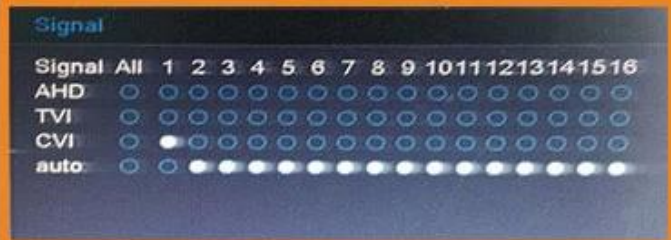

Videoüberwachung DVR Hybrid 3MP 8-Kanal DVR Recorder(6708H300)

● Features

M TEAM

Adopt Newest HiSilicon
Chipset

New humanized
User Interface

System come with
28 kinds of languages

Adjustable DVR menu transparency

Support backup video records to DVR built-in redundant HDD

Support playback different time period video records in one screen, save time on find useful video records

5-in-1 hybrid modes:
AHD+TVI+CVI+CVBS+IP

2 verschiedene Modi optional:

- (1) AHD / TVI:8CH 3MP@12fps Aufnahme, 4CH 3MP Wiedergabe;
- (2) HVR:4CH 3MP@12fps Analog + 4CH 3MP@25fps IP-Aufnahme, 2CH 3MP@25fps Wiedergabe;
- (3) NVR:4CH 3MP@25fps IP-Aufzeichnung, 4CH 3MP@25fps Wiedergabe;

(4) NVR:4CH 5MP@25fps IP-Aufzeichnung, 2CH 5MP@25fps Wiedergabe;
3-Support P2P remote-Ansicht auf Handy und PC

Modell	6708H 300	
Kompression	H. 264-Standard-Kompression	
Betrieb	Embedded Linux	
Kodierung-Bildsteuerung	Bild bearbeiten einstellbar, beide veränderbar und fix Stream optional	
Dual-stream	Kann in jedem Kanal eingerichtet werden	
Monitor-Bildqualität	3MP(2048*1536), 1080P, 1024 P, 720 P	
Dynamische Bilderkennung	Mehrere Erfassungsbereiche in jedem Kanal	
Hybrid	AHD, TVI, CVI, IP, CVBS	
Video-Modus	Unterstützen Sie manuelle, automatische und dynamische Überwachung, Alarm-Trigger-v	
Backup-Modus	U-Scheibe, tragbare USB-Festplatte, USB-Brennen, Network Storage und backup	
Modus zu betreiben	Maus, Remote-controller,Front Panel-Steurelement	
Anmeldung vor Ort	Admin und Passwort	
Aufnahme zu speichern	lokale Festplatte und Netzwerk	
Externe Schnittstelle	Video-Eingang	8xBNC
	Audio-Eingang	4x CINCH
	Netzwerk-Schnittstelle	10 / 100M Base-T Ethernet (RJ-45)
	USB Anschluss anschließen	2 USB 2.0
	RS485	RS485 * 1
	Alarmeinangang	Nein
	Alarmausgang	Nein
	Interne Festplatte	1 SATA HDD port
	Maximale Kapazität	Maximale 4TB jede SATA
Handy-Überwachung	Support für Windows Mobile, iPhone, iPad, Android	
Macht	12V /2A	
DVR-Größe	255 * 45 * 235 mm	
Gewicht	< 2,7 kg (ohne Festplatte)	