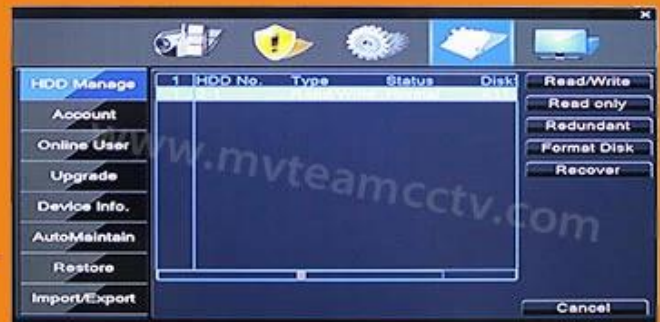

Videoüberwachung DVR Hybrid 3MP 8-Kanal DVR Recorder(6708H300)

● Features

M TEAM

Adopt Newest HiSilicon
Chipset

New humanized
User Interface

System come with
28 kinds of languages

Adjustable DVR menu transparency

Support backup video records to DVR built-in redundant HDD

Support playback different time period video records in one screen, save time on find useful video records

5-in-1 hybrid modes:
AHD+TVI+CVI+CVBS+IP

DVR menu with Ping
command, convenient to do
DVR network testing

With UTC Function, control
analog camera and PTZ camera
on DVR thru coaxial cable

Support P2P remote view
by CMS and IE browser

Come with cloud ID, easy to
realize P2P remote view
by scan the QR Codes

(4) NVR:4CH 5MP@25fps IP-Aufzeichnung, 2CH 5MP@25fps Wiedergabe;
3-Support P2P remote-Ansicht auf Handy und PC

Modell	6708H 300	
Kompression	H. 264-Standard-Kompression	
Betrieb	Embedded Linux	
Kodierung-Bildsteuerung	Bild bearbeiten einstellbar, beide veränderbar und fix Stream optional	
Dual-stream	Kann in jedem Kanal eingerichtet werden	
Monitor-Bildqualität	3MP(2048*1536), 1080P, 1024 P, 720 P	
Dynamische Bilderkennung	Mehrere Erfassungsbereiche in jedem Kanal	
Hybrid	AHD, TVI, CVI, IP, CVBS	
Video-Modus	Unterstützen Sie manuelle, automatische und dynamische Überwachung, Alarm-Trigger-v	
Backup-Modus	U-Scheibe, tragbare USB-Festplatte, USB-Brennen, Network Storage und backup	
Modus zu betreiben	Maus, Remote-controller,Front Panel-Steurelement	
Anmeldung vor Ort	Admin und Passwort	
Aufnahme zu speichern	lokale Festplatte und Netzwerk	
Externe Schnittstelle	Video-Eingang	8xBNC
	Audio-Eingang	4x CINCH
	Netzwerk-Schnittstelle	10 / 100M Base-T Ethernet (RJ-45)
	USB Anschluss anschließen	2 USB 2.0
	RS485	RS485 * 1
	Alarmeinangang	Nein
	Alarmausgang	Nein
	Interne Festplatte	1 SATA HDD port
	Maximale Kapazität	Maximale 4TB jede SATA
Handy-Überwachung	Support für Windows Mobile, iPhone, iPad, Android	
Macht	12V /2A	
DVR-Größe	255 * 45 * 235 mm	
Gewicht	< 2,7 kg (ohne Festplatte)	