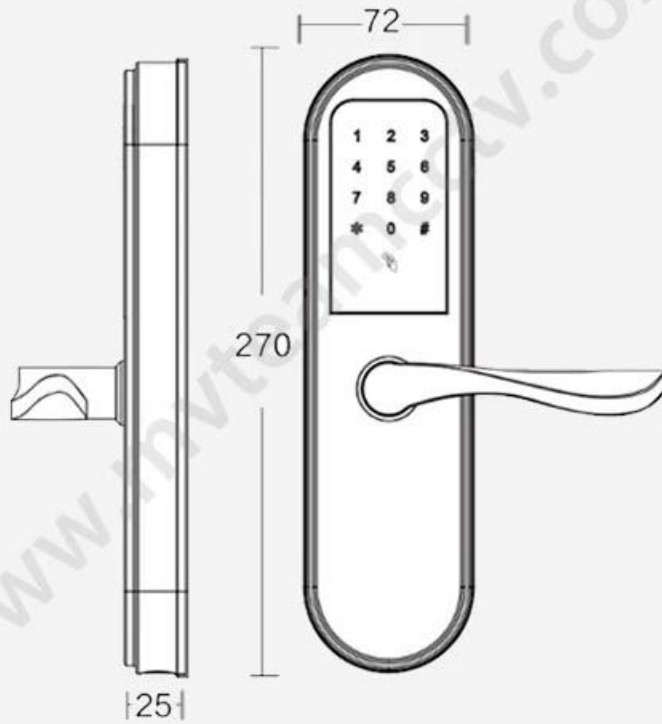

### Technische Daten

<b>Modell</b>	<b>C7-ZKM</b>
Plattenmaterial	Zinklegierung
Panel Size	270 mm * 72 mm
Freischalten	Fingerabdruck, Passwort, Karte, Schlüssel
Passwortkapazität	50 Gruppen
Karte	200 Blatt
Fingerabdruckkapazität	100 Sätze
Einsteckschloss Standardgröße	Standard 147 mm * 22 mm
Einsteckmaterial verriegeln	rostfreier Stahl
Energieversorgung	4 Stück AA-Batterien
Notstromversorgung	Mit Backup-USB-Anschluss zum Notladen
Farbe	Silber, Titangrau
Geltungsbereich	Sicherheitstür, Holztür, Verbundtür, Brandschutztürgruppe

## Produkt Bilder

Fingerprint

Password

Card

Key

Free-Style Handle  
Drop-down(open)/Drop-up(lock)

USB charging interface

Hidden keyhole

### Lock Panel Size

### Lock Mortise Size

Unit: mm