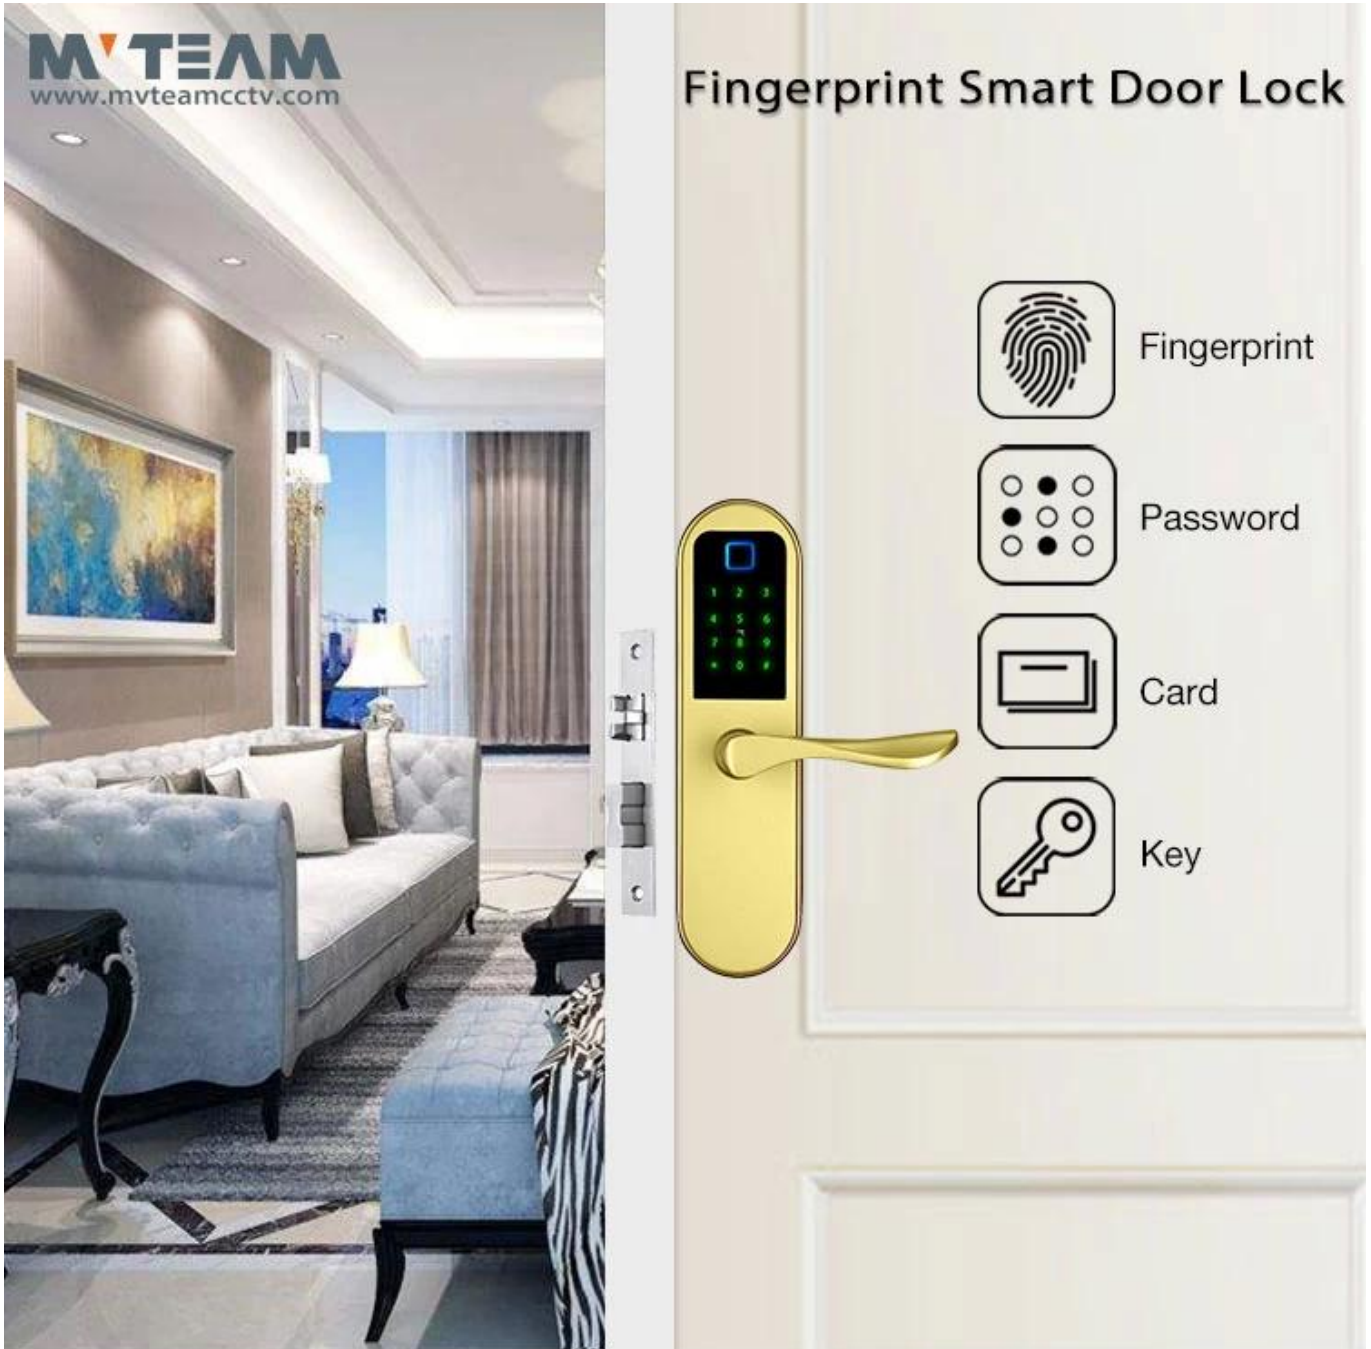

## Großhandelspreis Biometrische Türschloss Keyless Security Smart Fingerprint Sperre Für Zuhause, Büro, Hotel, Haus

### Eigenschaften

- 1- Mehrfachentriegelungsmodus: Fingerabdruck, Passwort, Karte, mechanischer Schlüssel
- 2- FPC-Halbleitersensor, 360-Grad-Fingerabdruckerkennung
- 3- Schließzylinder der Klasse C, drei Schließkörpertypen nach Wahl.
- 4- Touchscreen-Tastatur, nachts kristallklare Zahlen
- 5 - Angetrieben durch 4 AA-Alkalibatterien, 12 Monate & 180000 mal mit.
- 6- Mit USB-Anschluss zum Notladen
- 7- Geeignet für Heim / Büro, Holztür, Metalltür, Verbundtür, Brandschutztür Gruppe

### Technische Daten

<b>Modell</b>	<b>C7-ZKM</b>
Plattenmaterial	Zinklegierung
Panel Size	270 mm * 72 mm
Freischalten	Fingerabdruck, Passwort, Karte, Schlüssel
Passwortkapazität	50 Gruppen
Karte	200 Blatt
Fingerabdruckkapazität	100 Sätze
Einsteckschloss Standardgröße	Standard 147 mm * 22 mm
Einsteckmaterial verriegeln	rostfreier Stahl
Energieversorgung	4 Stück AA-Batterien
Notstromversorgung	Mit Backup-USB-Anschluss zum Notladen
Farbe	Silber, Titangrau
Geltungsbereich	Sicherheitstür, Holztür, Verbundtür, Brandschutztürgruppe

## Produkt Bilder

Fingerprint

Password

Card

Key

Free-Style Handle  
Drop-down(open)/Drop-up(lock)

USB charging interface

Hidden keyhole